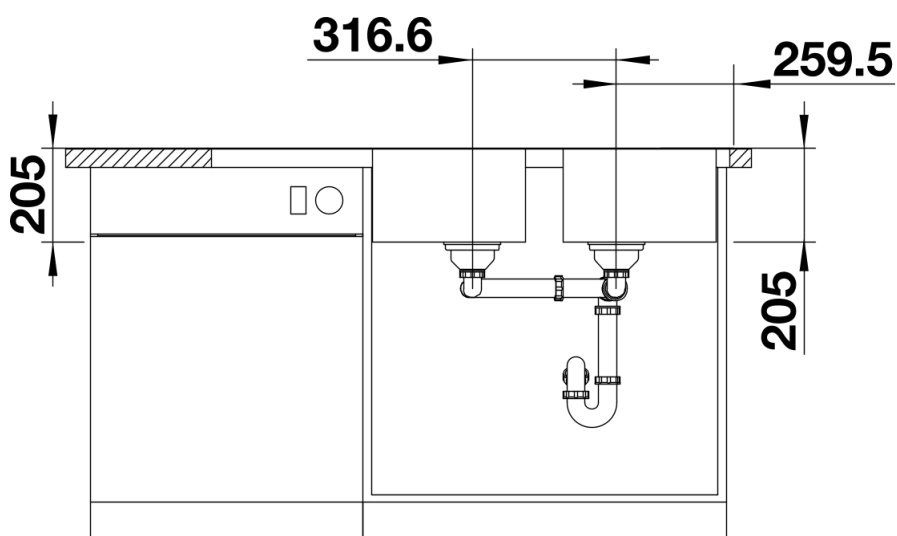

### Avantage

---

- Forme rectangulaire moderne
- Capacité maximale de la cuve avec deux cuves
- Large plage de robinetterie et grand égouttoir
- Bord IF plat et élégant pour encastrement à fleur ou par le dessus
- Evier réversible
- Crépines 3 1/2"
- Avec système d'écoulement

## Ce qui est inclus

---

- Système d'écoulement compact à encombrement réduit
- 2 x crépine 3 ½" avec système d'écoulement (bouton tournant de commande) pour 1 cuve

## Détails

---

Vue de dessus

Découpe

Vue de face

Vue latérale