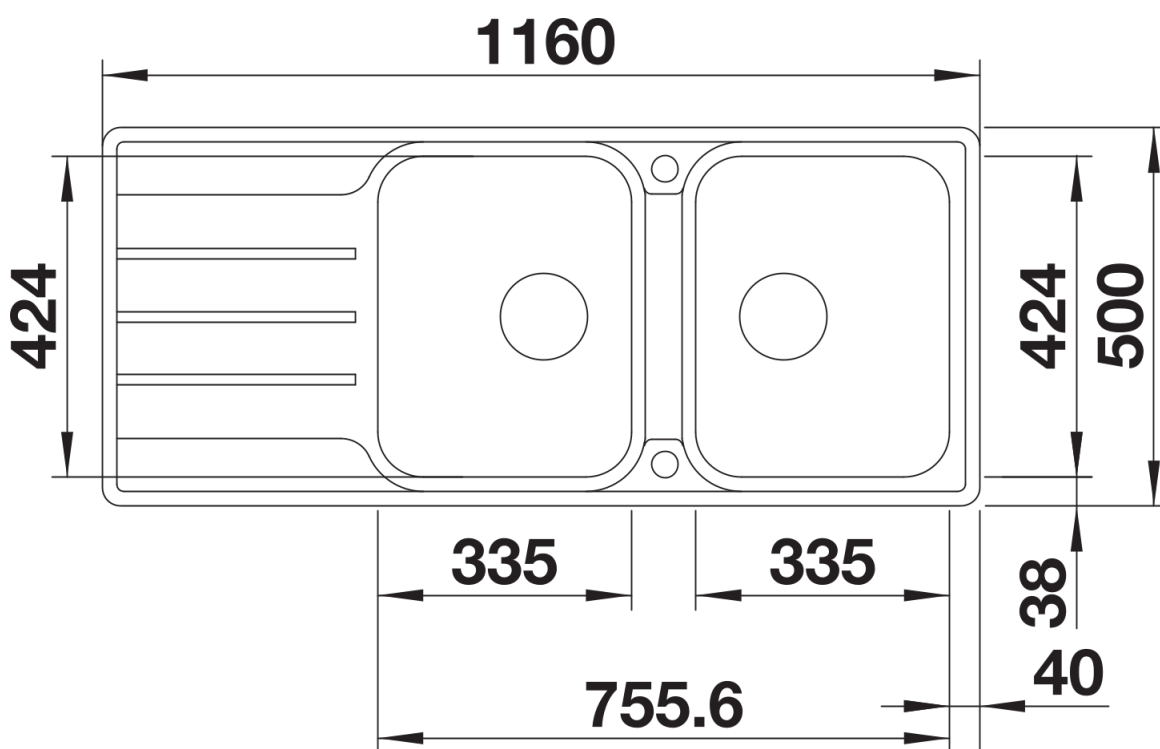

### Avantage

---

- Forme rectangulaire moderne
- Capacité maximale de la cuve avec deux cuves
- Large plage de robinetterie et grand égouttoir
- Bord IF plat et élégant pour encastrement à fleur ou par le dessus
- Evier réversible
- Crépines 3 1/2"
- Avec système d'écoulement

## Ce qui est inclus

---

- Système d'écoulement compact à encombrement réduit
- 2 x crépine 3 ½" avec système d'écoulement (bouton tournant de commande) pour 1 cuve

## Détails

---

Vue de dessus

Découpe

Vue de face

Vue latérale