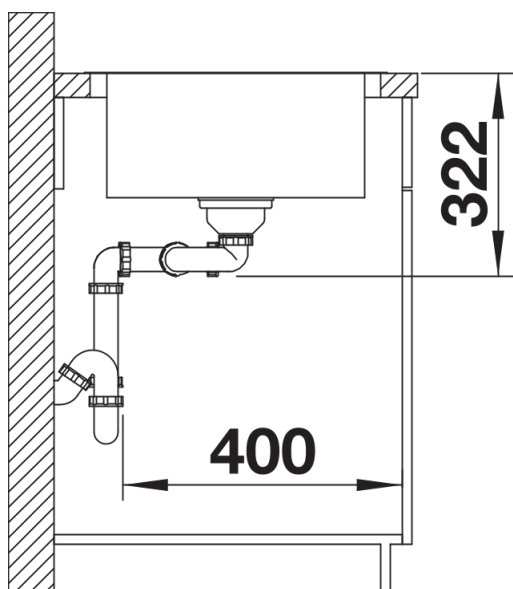

### Avantage

---

- Forme rectangulaire moderne
- Capacité maximale de la cuve avec deux cuves
- Large plage de robinetterie et grand égouttoir
- Bord IF plat et élégant pour encastrement à fleur ou par le dessus
- Evier réversible
- Crépines 3 1/2"
- Avec système d'écoulement

## Ce qui est inclus

---

- Système d'écoulement compact à encombrement réduit
- 2 x crépine 3 ½" avec système d'écoulement (bouton tournant de commande) pour 1 cuve

## Détails

---

Vue de dessus

Découpe

Vue de face

Vue latérale