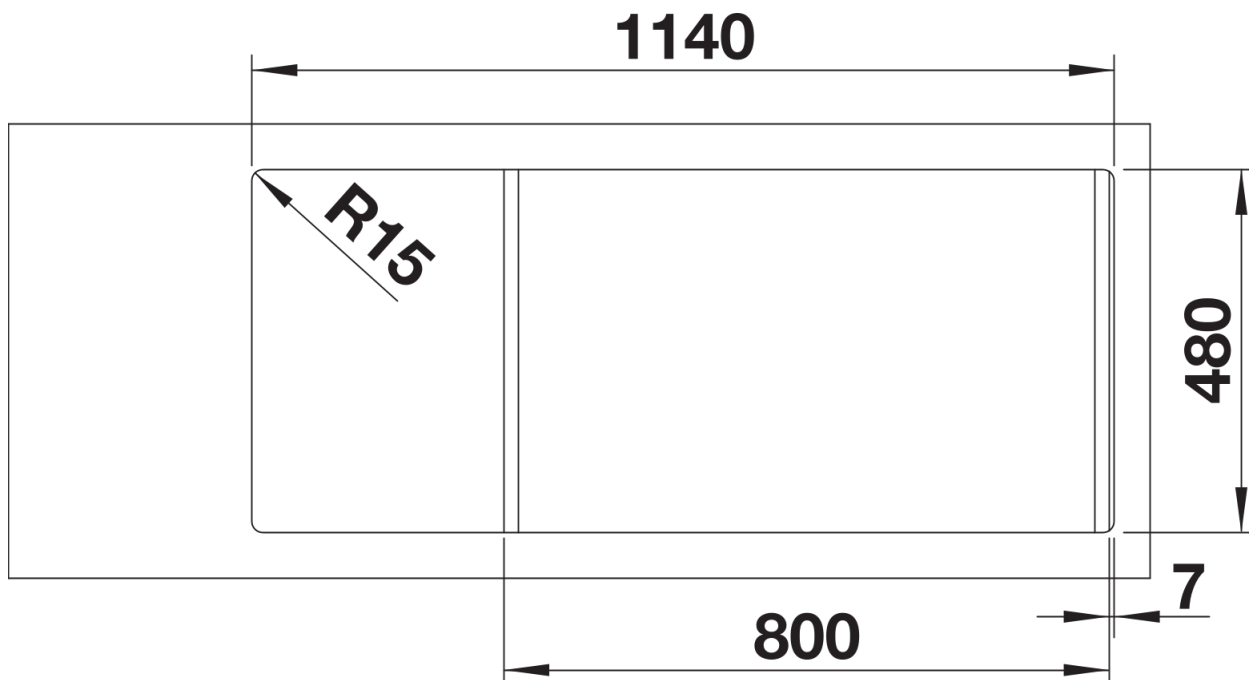

### Avantage

---

- Forme rectangulaire moderne
- Capacité maximale de la cuve avec deux cuves
- Large plage de robinetterie et grand égouttoir
- Bord IF plat et élégant pour encastrement à fleur ou par le dessus
- Evier réversible
- Crépines 3 1/2"
- Avec système d'écoulement

## Ce qui est inclus

---

- Système d'écoulement compact à encombrement réduit
- 2 x crépine 3 ½" avec système d'écoulement (bouton tournant de commande) pour 1 cuve

## Détails

---

Vue de dessus

Découpe

Vue de face

Vue latérale