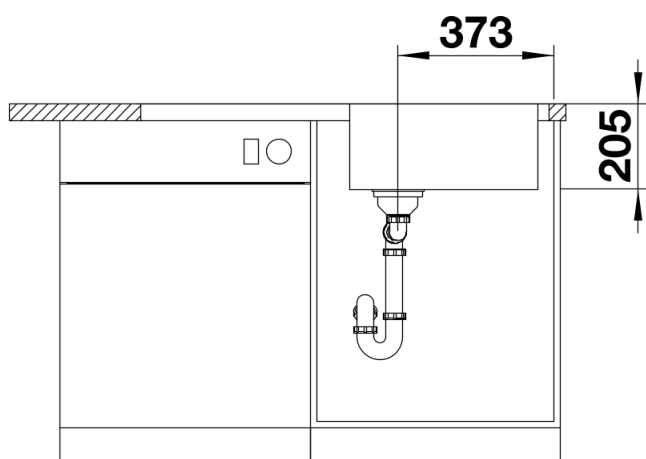

### Avantage

---

- Forme rectangulaire moderne
- Capacité maximale de la cuve
- Large plage de robinetterie et grand égouttoir
- Bord IF plat et élégant pour encastrement à fleur ou par le dessus
- Evier réversible
- Crépine 3 ½"

## Ce qui est inclus

---

- Système d'écoulement compact à encombrement réduit
- crépine 3 ½"

## Détails

---

Vue de dessus

Découpe

Vue de face

Vue latérale