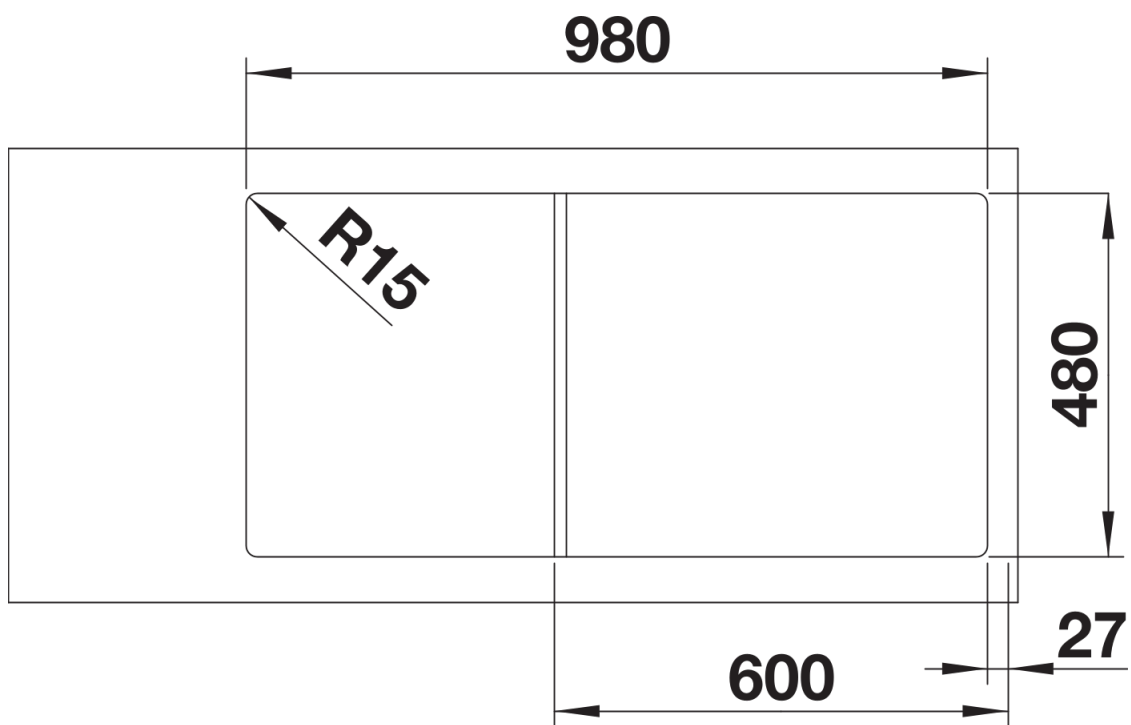

### Avantage

---

- Forme rectangulaire moderne
- Capacité maximale de la cuve
- Large plage de robinetterie et grand égouttoir
- Bord IF plat et élégant pour encastrement à fleur ou par le dessus
- Evier réversible
- Crépine 3 ½"

## Ce qui est inclus

---

- Système d'écoulement compact à encombrement réduit
- crépine 3 ½"

## Détails

---

Vue de dessus

Découpe

Vue de face

Vue latérale