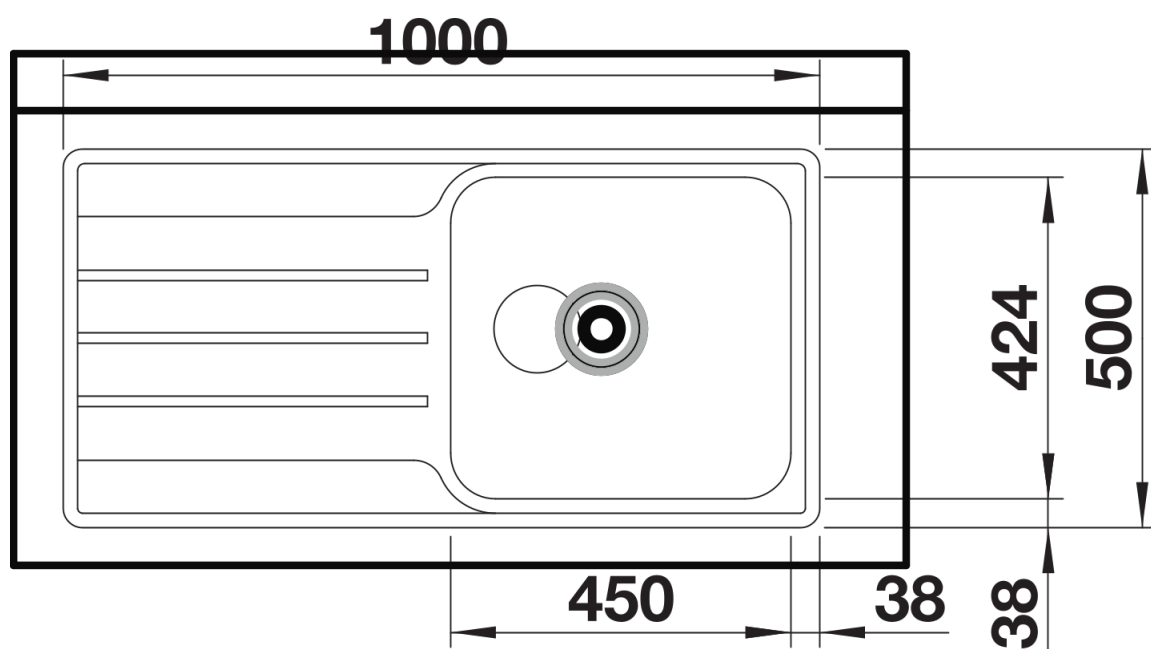

### Avantage

---

- Forme rectangulaire moderne
- Capacité maximale de la cuve
- Large plage de robinetterie et grand égouttoir
- Bord IF plat et élégant pour encastrement à fleur ou par le dessus
- Evier réversible
- Crépine 3 ½"

## Ce qui est inclus

---

- Système d'écoulement compact à encombrement réduit
- crépine 3 ½"

## Détails

---

Vue de dessus

Découpe

Vue de face

Vue latérale