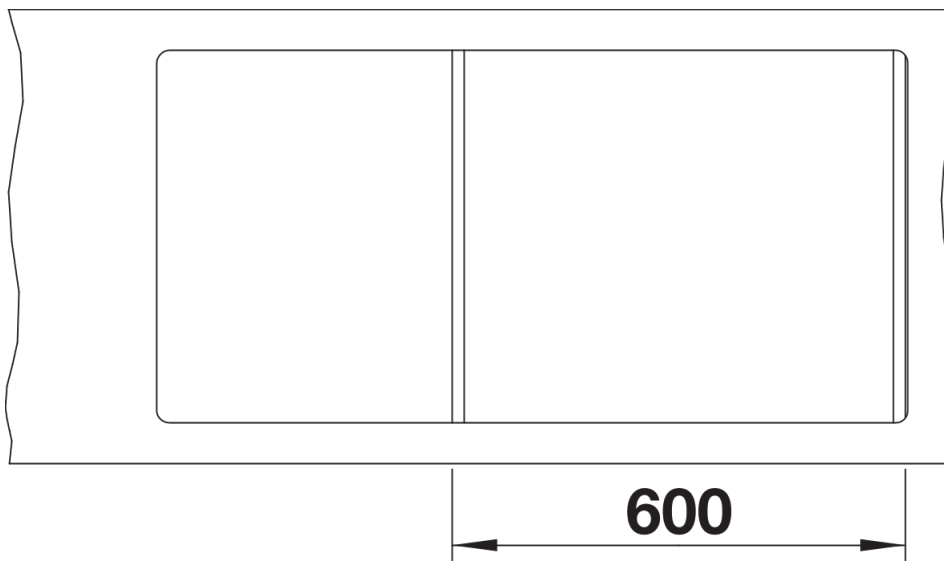

Fiche technique METRA 6 S-F

Référence de l'article 525929

Avantage

- Design jeune et rectiligne
- La grande capacité de la cuve offre encore plus d'espace pour faire la vaisselle
- La cuve supplémentaire et le grand égouttoir offrent un grand degré de confort
- Evier réversible

Coloris

SILGRANIT noir

Coloris disponibles

noir
anthracite
gris rocher
gris volcan
blanc
blanc soft
café

Ce qui est inclus

- cuvette multifonctions en acier inoxydable
- système d'écoulement compact à encombrement réduit
- crépine 2 x 3 ½" avec commande de vidange (bouton tournant de commande) pour la cuve principale

217796 - Cuvette multifonctions en inox

Détails

Vue de dessus

Découpe

Vue de face

Vue latérale