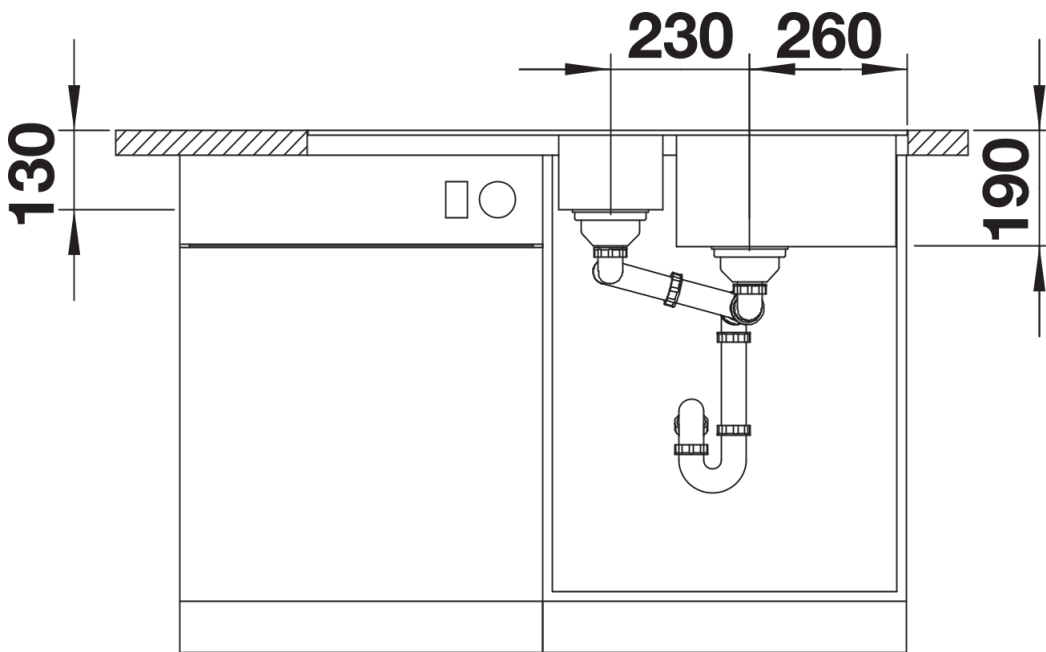

Fiche technique METRA 6 S-F

Référence de l'article 525929

Avantage

- Design jeune et rectiligne
- La grande capacité de la cuve offre encore plus d'espace pour faire la vaisselle
- La cuve supplémentaire et le grand égouttoir offrent un grand degré de confort
- Evier réversible

217796 - Cuvette multifonctions en inox

Détails

Vue de dessus

Découpe

Vue de face

Vue latérale