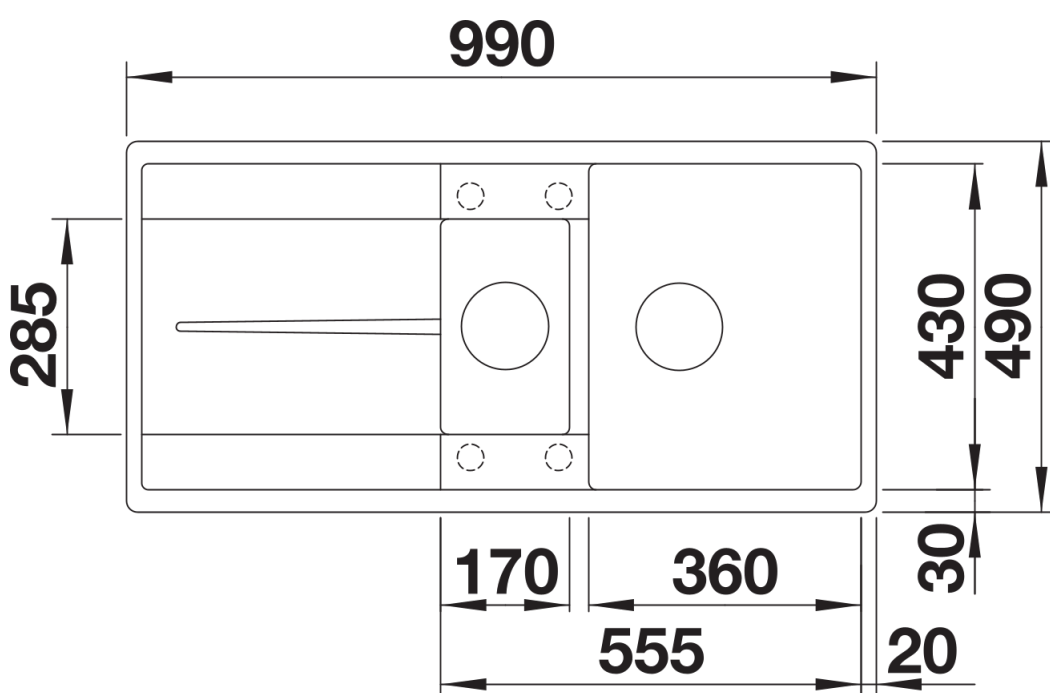

Fiche technique METRA 6 S-F

Référence de l'article 525929

Avantage

- Design jeune et rectiligne
- La grande capacité de la cuve offre encore plus d'espace pour faire la vaisselle
- La cuve supplémentaire et le grand égouttoir offrent un grand degré de confort
- Evier réversible

Coloris

SILGRANIT noir

Coloris disponibles

noir
anthracite
gris rocher
gris volcan
blanc
blanc soft
café

Ce qui est inclus

- cuvette multifonctions en acier inoxydable
- système d'écoulement compact à encombrement réduit
- crépine 2 x 3 ½" avec commande de vidange (bouton tournant de commande) pour la cuve principale

217796 - Cuvette multifonctions en inox

Détails

Vue de dessus

Découpe

Vue de face

Vue latérale