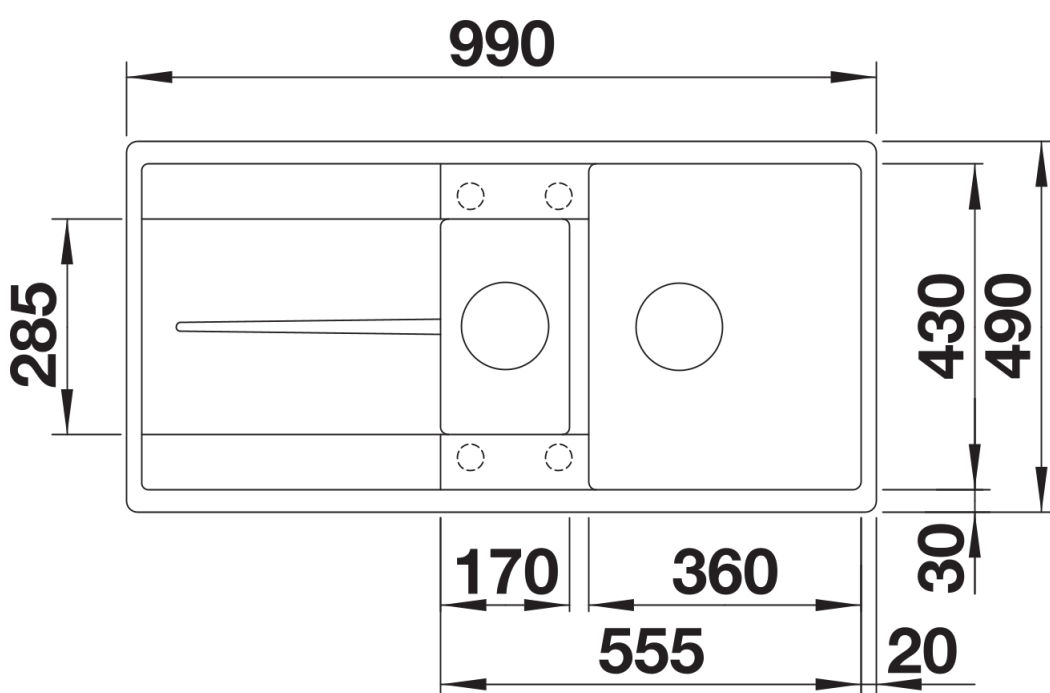

Fiche technique METRA 6 S-F

Référence de l'article 519118

Avantage

- Design jeune et rectiligne
- La grande capacité de la cuve offre encore plus d'espace pour faire la vaisselle
- La cuve supplémentaire et le grand égouttoir offrent un grand degré de confort
- Evier réversible

Coloris

Coloris disponibles

noir
anthracite
gris rocher
gris volcan
blanc
blanc soft
café

SILGRANIT gris rocher

Ce qui est inclus

- cuvette multifonctions en acier inoxydable
- système d'écoulement compact à encombrement réduit
- crépine 2 x 3 ½" avec commande de vidange (bouton tournant de commande) pour la cuve principale

217796 - Cuvette multifonctions en inox

Détails

Vue de dessus

Découpe

Vue de face

Vue latérale