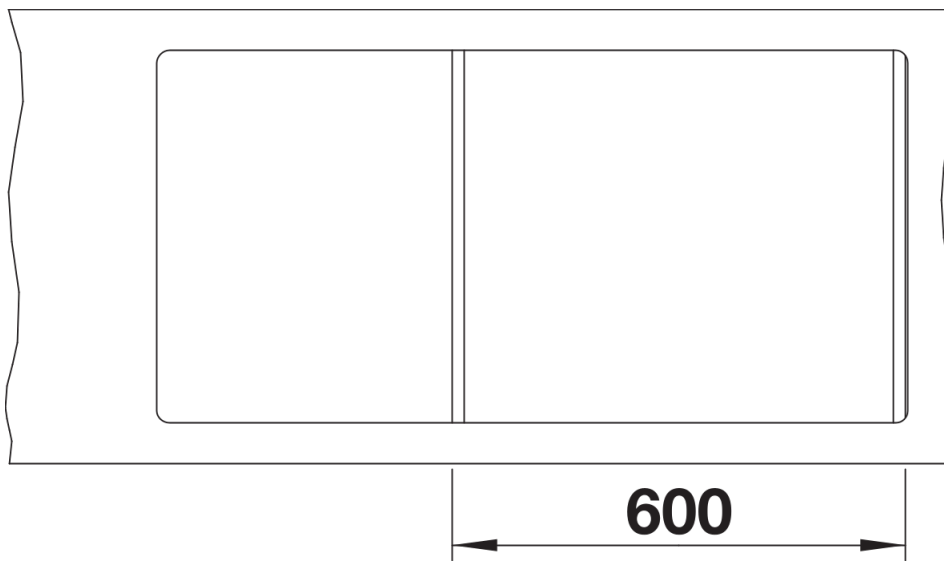

Fiche technique METRA 6 S-F

Référence de l'article 519118

Avantage

- Design jeune et rectiligne
- La grande capacité de la cuve offre encore plus d'espace pour faire la vaisselle
- La cuve supplémentaire et le grand égouttoir offrent un grand degré de confort
- Evier réversible

Coloris

Coloris disponibles

noir
anthracite
gris rocher
gris volcan
blanc
blanc soft
café

SILGRANIT gris rocher

Ce qui est inclus

- cuvette multifonctions en acier inoxydable
- système d'écoulement compact à encombrement réduit
- crépine 2 x 3 ½" avec commande de vidange (bouton tournant de commande) pour la cuve principale

217796 - Cuvette multifonctions en inox

Détails

Vue de dessus

Découpe

Vue de face

Vue latérale