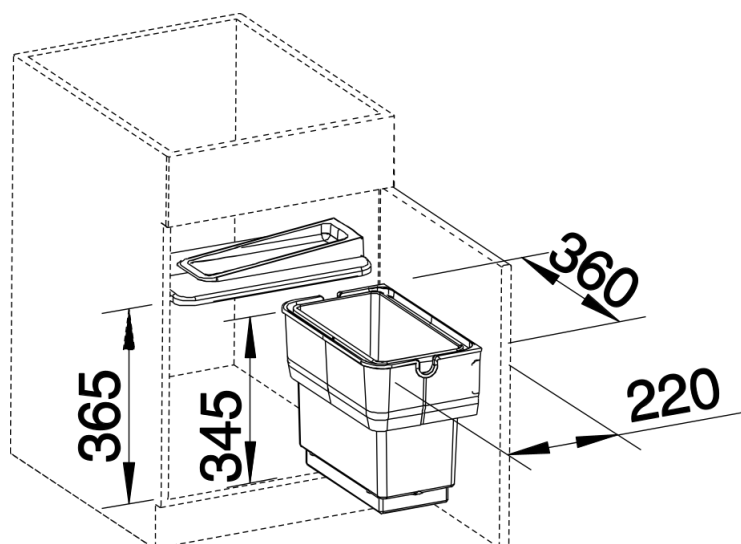

### Avantage

---

- Système compact pour une fixation directe sur la porte de l'armoire
- Un modèle pour sous-évieres de 45, 50 et 60 cm
- Godet facilement démontable par le haut
- Ouverture pratique avec la porte de l'armoire
- Couvercle amovible avec étagère pratique pour les petits objets tels que les éponges
- Réglable : convient également aux portes à panneaux
- Avec une partition pour diviser le seau en deux moitiés

## Ce qui est inclus

---

- Système de montage sur portes battantes
- capot du système
- 1 x 14 l seau
- avec séparation

512817 - canneau de séparation

## Détails

---

Vue de dessus

PRODUKT\_3D