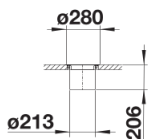

Ce qui est inclus

- Système de montage pour plans de travail
- 1 x 7 l seau en inox
- 1 x couvercle du seau en inox

Détails

Vue de dessus

PRODUKT_3D