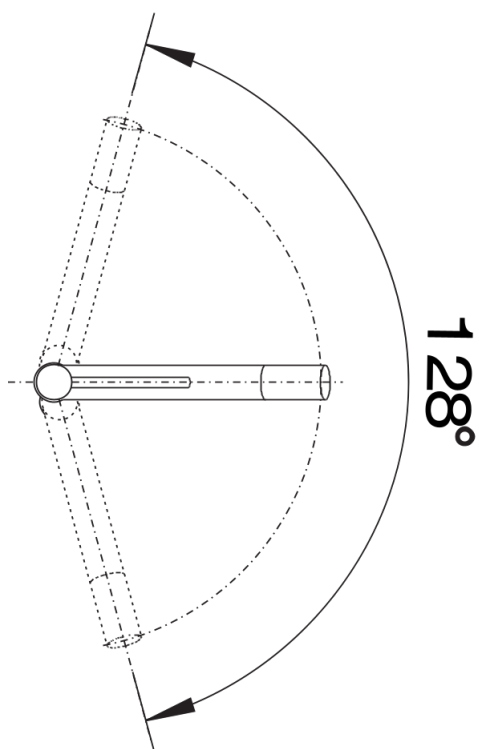

## Ce qui est inclus

---

- Bec orientable 128°
- Perçage de Ø 35 mm requis
- Cartouche avec disques céramiques
- Flexible de douchette gainé métal
- Tuyaux de raccordement flexibles, longueur 450 mm, et écrou 3/8" pour un montage particulièrement simple et sûr
- Régulateur de jet breveté/jet cascade réduisant nettement l'entartrage
- Version BP équipée d'un régulateur de débit pour protéger le chauffe-eau
- Plaque stabilisatrice augmentant la stabilité du robinet lors de l'encastrement dans les éviers en inox
- Equipé de série d'un clapet anti-retour, qui le protège contre les reflux, conformément à la norme EN 1717

## Détails

---

Plage de pivotement

Vue latérale