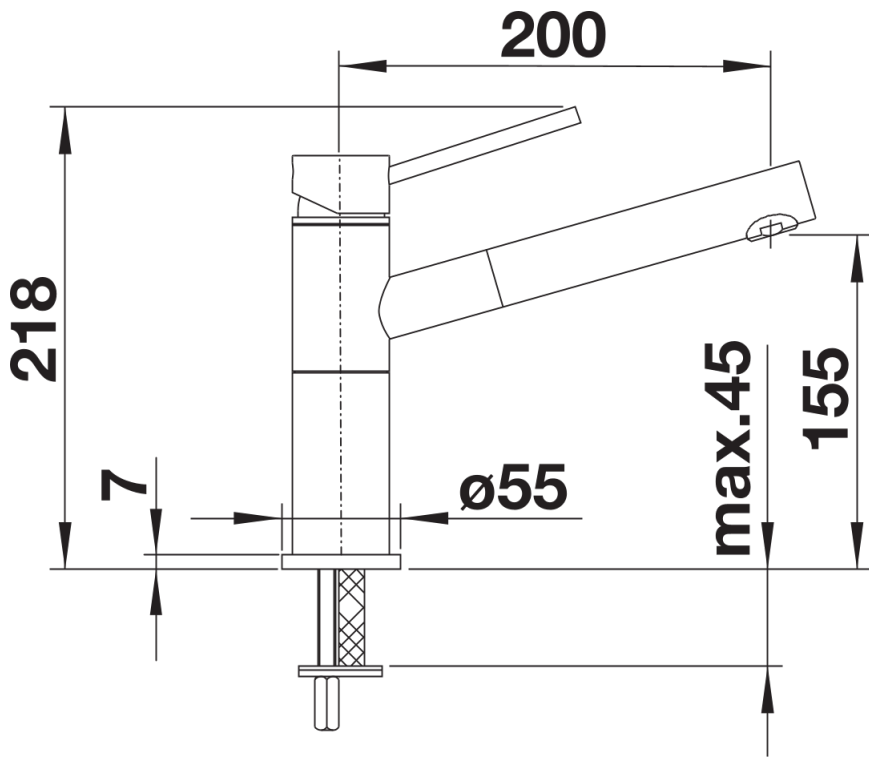

## Ce qui est inclus

---

- Bec orientable 128°
- Perçage de Ø 35 mm requis
- Cartouche avec disques céramiques
- Flexible de douchette gainé métal
- Tuyaux de raccordement flexibles, longueur 450 mm, et écrou 3/8" pour un montage particulièrement simple et sûr
- Régulateur de jet breveté/jet cascade réduisant nettement l'entartrage
- Version BP équipée d'un régulateur de débit pour protéger le chauffe-eau
- Plaque stabilisatrice augmentant la stabilité du robinet lors de l'encastrement dans les éviers en inox
- Equipé de série d'un clapet anti-retour, qui le protège contre les reflux, conformément à la norme EN 1717

## Détails

---

Plage de pivotement

Vue latérale