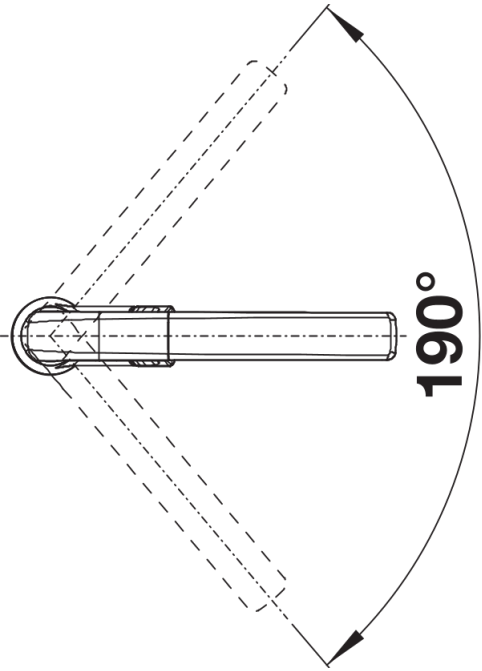

Fiche technique AVONA-S

Référence de l'article 521277

Avantage

- Un design aux formes captivantes
- Corps conique avec bec légèrement montant
- Douchette extractible réalisée en métal de haute qualité

Coloris

Coloris disponibles
chromé

galvanique chromé

Informations de planification

- Régulateur de jet inclus

Ce qui est inclus

- Bec orientable à 190°
- Perçage de Ø 35 mm requis
- Cartouche avec disques céramiques
- Tuyaux de raccordement flexibles, longueur 450 mm, et écrou 3/8" pour un montage particulièrement simple et sûr
- Flexible de douchette gainé métal
- Régulateur de jet breveté/jet cascade réduisant nettement l'entartrage
- Plaque stabilisatrice augmentant la stabilité du robinet lors de l'encastrement dans les éviers en inox
- Equipé de série d'un clapet anti-retour, qui le protège contre les reflux, conformément à la norme EN 1717
- Certificat LGA
- Certificat DVGW en demande

Détails

Plage de pivotement

Vue latérale