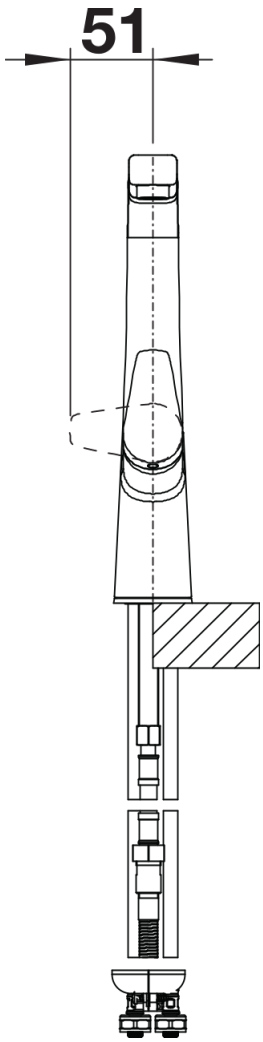

Fiche technique AVONA-S

Référence de l'article 521277

Avantage

- Un design aux formes captivantes
- Corps conique avec bec légèrement montant
- Douchette extractible réalisée en métal de haute qualité

Coloris

Coloris disponibles
chromé

galvanique chromé

Informations de planification

- Régulateur de jet inclus

Ce qui est inclus

- Bec orientable à 190°
- Perçage de Ø 35 mm requis
- Cartouche avec disques céramiques
- Tuyaux de raccordement flexibles, longueur 450 mm, et écrou 3/8" pour un montage particulièrement simple et sûr
- Flexible de douchette gainé métal
- Régulateur de jet breveté/jet cascade réduisant nettement l'entartrage
- Plaque stabilisatrice augmentant la stabilité du robinet lors de l'encastrement dans les éviers en inox
- Equipé de série d'un clapet anti-retour, qui le protège contre les reflux, conformément à la norme EN 1717
- Certificat LGA
- Certificat DVGW en demande

Détails

Plage de pivotement

Vue latérale