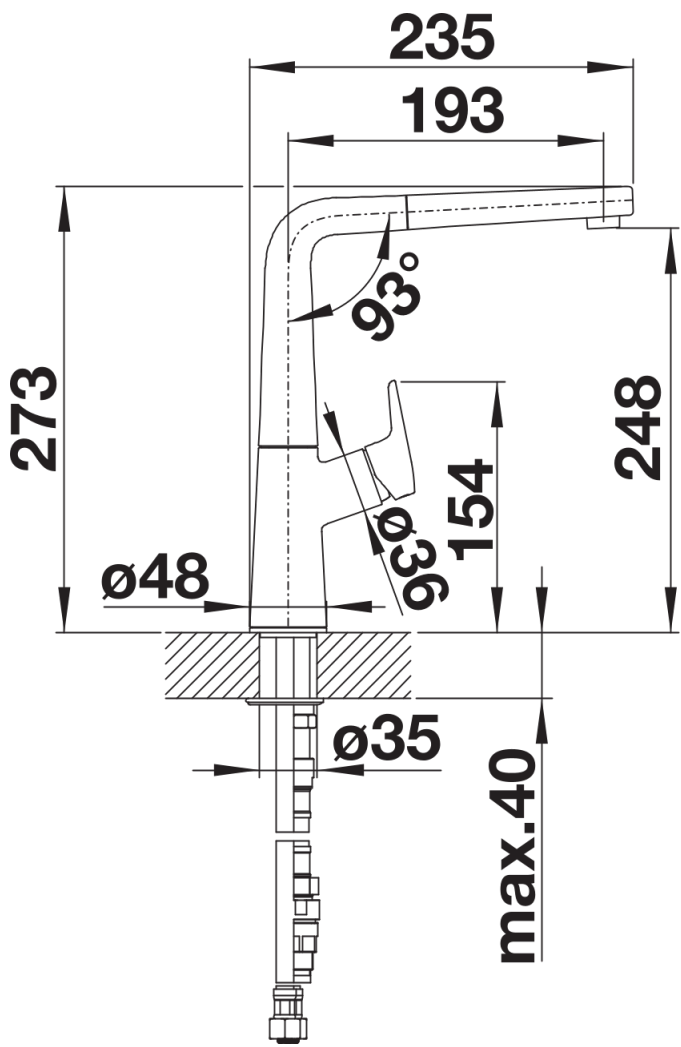

Fiche technique AVONA-S

Référence de l'article 521277

Avantage

- Un design aux formes captivantes
- Corps conique avec bec légèrement montant
- Douchette extractible réalisée en métal de haute qualité

Coloris

Coloris disponibles
chromé

galvanique chromé

Informations de planification

- Régulateur de jet inclus

Ce qui est inclus

- Bec orientable à 190°
- Perçage de Ø 35 mm requis
- Cartouche avec disques céramiques
- Tuyaux de raccordement flexibles, longueur 450 mm, et écrou 3/8" pour un montage particulièrement simple et sûr
- Flexible de douchette gainé métal
- Régulateur de jet breveté/jet cascade réduisant nettement l'entartrage
- Plaque stabilisatrice augmentant la stabilité du robinet lors de l'encastrement dans les éviers en inox
- Equipé de série d'un clapet anti-retour, qui le protège contre les reflux, conformément à la norme EN 1717
- Certificat LGA
- Certificat DVGW en demande

Détails

Plage de pivotement

Vue latérale