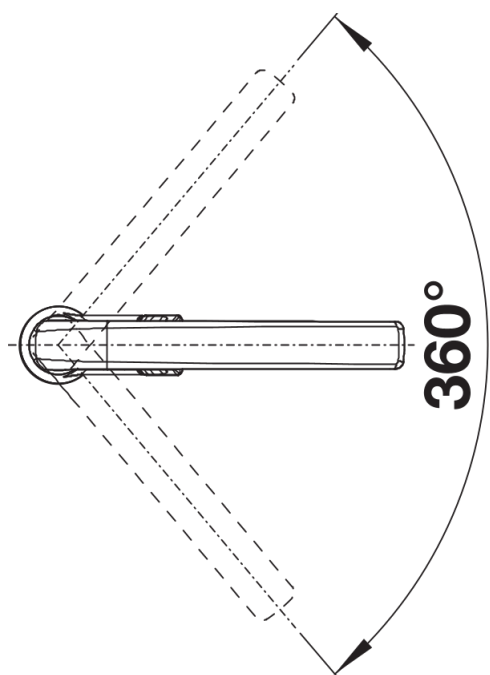

Fiche technique AVONA

Référence de l'article 521267

Avantage

- Un design aux formes captivantes
- Corps conique avec bec légèrement montant

Coloris

Coloris disponibles
chromé

galvanique chromé

Ce qui est inclus

- Bec orientable 360°
- Perçage de Ø 35 mm requis
- Cartouche avec disques céramiques
- Tuyaux de raccordement flexibles, longueur 450 mm, et écrou 3/8" pour un montage particulièrement simple et sûr
- Régulateur de jet breveté/jet cascade réduisant nettement l'entartrage
- Plaque stabilisatrice augmentant la stabilité du robinet lors de l'encastrement dans les éviers en inox
- Certificat LGA
- Certificat DVGW en demande

Détails

Plage de pivotement