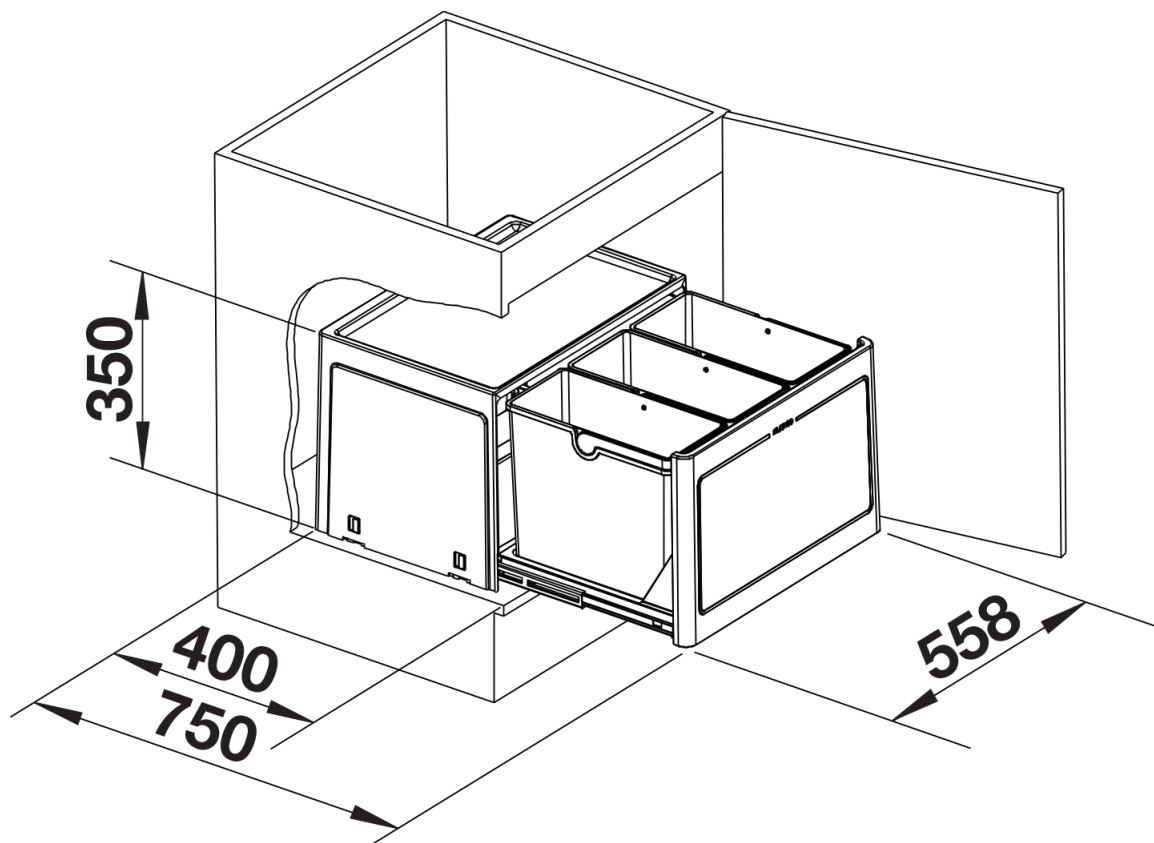

## Informations de planification

---

- Conseil d'encastrement pour BLANCO BOTTON Pro Automatique:
- Nécessite des portes avec une ouverture de min. 100°
- Largeur maximale des charnières de porte 35 mm
- Profondeur d'encastrement 400 mm
- Hauteur d'encastrement 350 mm

## Ce qui est inclus

---

- Système pour montage au sol derrière des portes battantes
- 3 x 13 l seau
- fixation de porte

## Détails

---

Vue de dessus

PRODUKT\_3D