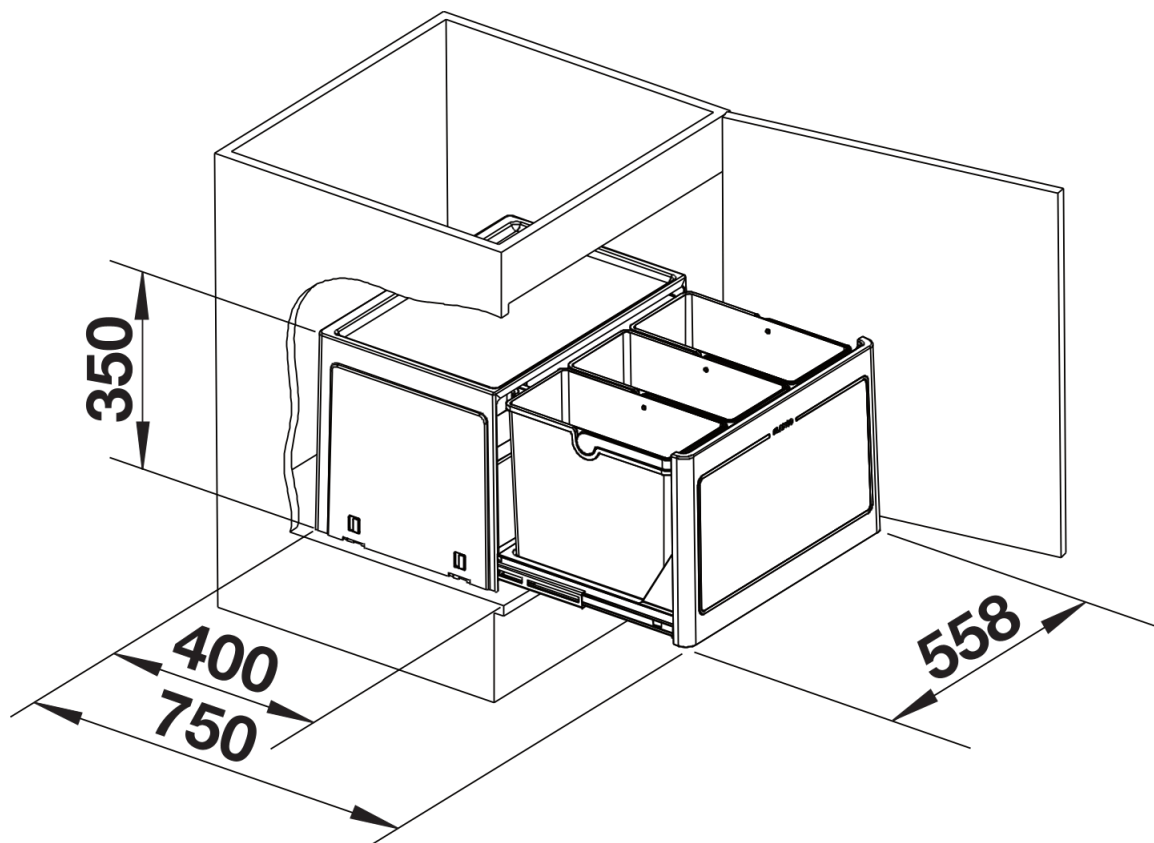

Fiche technique BOTTON Pro 60/3 Automatique

Référence de l'article 517470

Avantage

- Système compact avec accouplement de porte pour l'ouverture automatique du système des déchets lorsque la porte est ouverte
- Différents modèles pour les sous-évier les plus courantes
- Montage au sol simple grâce aux instructions de montage
- Conception fonctionnelle en plastique de haute qualité
- Seaux faciles à nettoyer avec poignées ergonomiques
- Grand volume de déchets malgré des dimensions compactes

Informations de planification

- Conseil d'encastrement pour BLANCO BOTTON Pro Automatique:
• Nécessite des portes avec une ouverture de min. 100°
• Largeur maximale des charnières de porte 35 mm
• Profondeur d'encastrement 400 mm
• Hauteur d'encastrement 350 mm

Ce qui est inclus

- Système pour montage au sol derrière des portes battantes
- 3 x 13 l seau
- fixation de porte

Détails

Vue de dessus

PRODUKT_3D