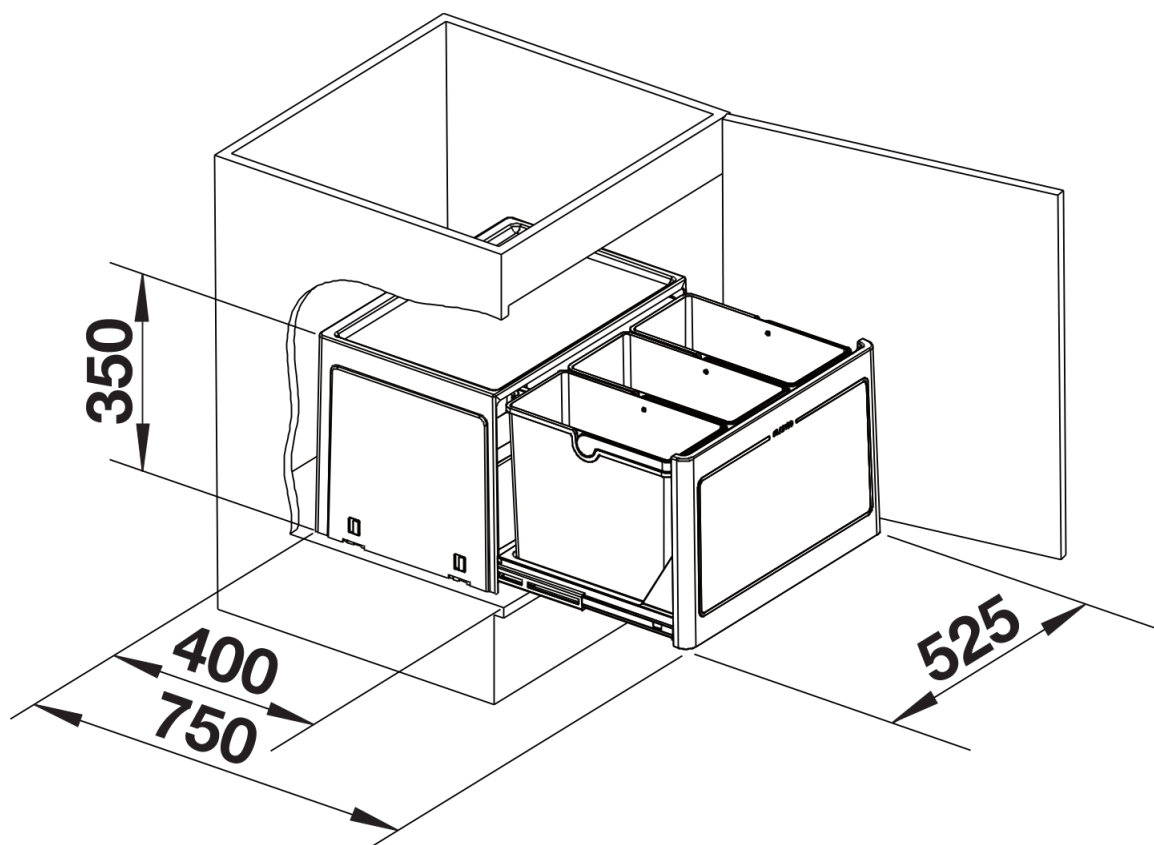

Fiche technique BOTTON Pro 60/3 Manuel

Référence de l'article 517469

Avantage

- Système compact pour un positionnement flexible dans le sous-évier
- Différents modèles pour les sous-éviers les plus courants
- Montage au sol simple grâce aux instructions de montage
- Conception fonctionnelle en plastique de haute qualité
- Seaux faciles à nettoyer avec poignées ergonomiques
- Grand volume de déchets malgré des dimensions compactes

Informations de planification

- Conseil d'encastrement pour BLANCO BOTTON Pro Manuel:
- Veuillez tenir compte des charnières de porte pour la largeur des dimensions d'encastrement
- Profondeur d'encastrement 400 mm
- Hauteur d'encastrement 350 mm

Ce qui est inclus

- Système pour montage au sol derrière des portes battantes
- 3 x 13 l seau

Détails

Vue de dessus

PRODUKT_3D