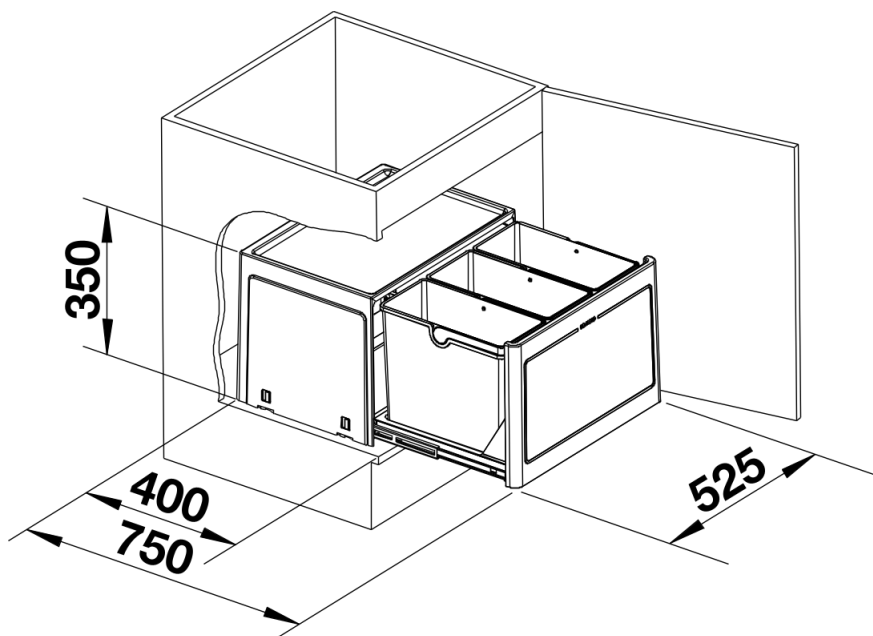

Fiche technique BOTTON Pro 60/3 Manuel

Référence de l'article 517469

Avantage

- Système compact pour un positionnement flexible dans le sous-évier
- Différents modèles pour les sous-éviers les plus courants
- Montage au sol simple grâce aux instructions de montage
- Conception fonctionnelle en plastique de haute qualité
- Seaux faciles à nettoyer avec poignées ergonomiques
- Grand volume de déchets malgré des dimensions compactes

Informations de planification

- Conseil d'encastrement pour BLANCO BOTTON Pro Manuel:|- Veuillez tenir compte des charnières de porte pour la largeur des dimensions d'encastrement|- Profondeur d'encastrement 400 mm|- Hauteur d'encastrement 350 mm

Ce qui est inclus

- Système pour montage au sol derrière des portes battantes
- 3 x 13 l seau

Détails

Vue de dessus

PRODUKT_3D