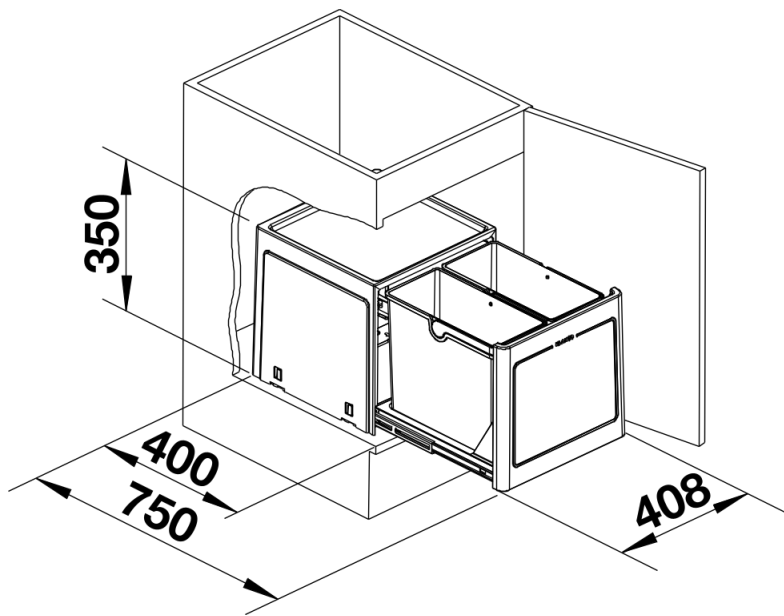

Fiche technique BOTTON Pro 45/2 Automatique

Référence de l'article 517468

Avantage

- Système compact avec accouplement de porte pour l'ouverture automatique du système des déchets lorsque la porte est ouverte
- Différents modèles pour les sous-évier les plus courantes
- Montage au sol simple grâce aux instructions de montage
- Conception fonctionnelle en plastique de haute qualité
- Seaux faciles à nettoyer avec poignées ergonomiques
- Grand volume de déchets malgré des dimensions compactes

Informations de planification

- Conseil d'encastrement pour BLANCO BOTTON Pro Automatique:|- Nécessite des portes avec une ouverture de min. 100°|- Largeur maximale des charnières de porte 35 mm|- Profondeur d'encastrement 400 mm|- Hauteur d'encastrement 350 mm

Ce qui est inclus

- Système pour montage au sol derrière des portes battantes
- 2 x 13 l seau
- fixation de porte

Détails

Vue de dessus

PRODUKT_3D