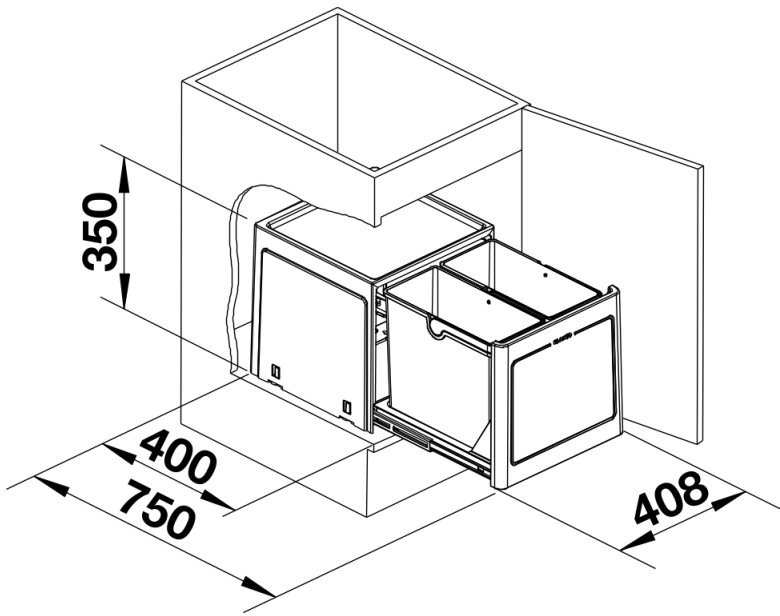

## Informations de planification

---

- Conseil d'encastrement pour BLANCO BOTTON Pro Automatique:|- Nécessite des portes avec une ouverture de min. 100°|- Largeur maximale des charnières de porte 35 mm|- Profondeur d'encastrement 400 mm|- Hauteur d'encastrement 350 mm

## Ce qui est inclus

---

- Système pour montage au sol derrière des portes battantes
- 2 x 13 l seau
- fixation de porte

## Détails

---

Vue de dessus

PRODUKT\_3D