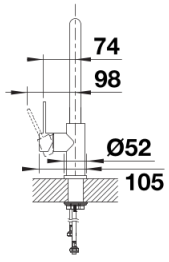

Fiche technique CANDOR-S

Référence de l'article 523121

Avantage

- Design haut de gamme en inox massif brossé
- Des lignes épurées pour des cuisines modernes
- bec haut pour remplir facilement casseroles et vases
- Douchette rétractable masquée
- Peut être installé contre un mur grâce à son levier de commande vertical en position neutre, pour une grande liberté de mouvement
- Économies d'énergie: levier de commande par défaut en mode «démarrage à froid»

Coloris

Coloris disponibles
acier inoxydable brossé

massif acier inoxydable brossé

Ce qui est inclus

- Bec orientable à 190°
- Perçage de Ø 35 mm requis
- Cartouche avec disques céramiques
- Flexible de douchette (gainé) tissu
- Tuyaux de raccordement flexibles, longueur 450 mm, et écrou 3/8" pour un montage particulièrement simple et sûr
- Régulateur de jet breveté/jet cascade réduisant nettement l'entartrage
- Plaque stabilisatrice augmentant la stabilité du robinet lors de l'encastrement dans les éviers en inox
- Equipé de série d'un clapet anti-retour, qui le protège contre les reflux, conformément à la norme EN 1717
- Certificat LGA
- Certificat DVGW

Détails

Plage de pivotement

Vue latérale