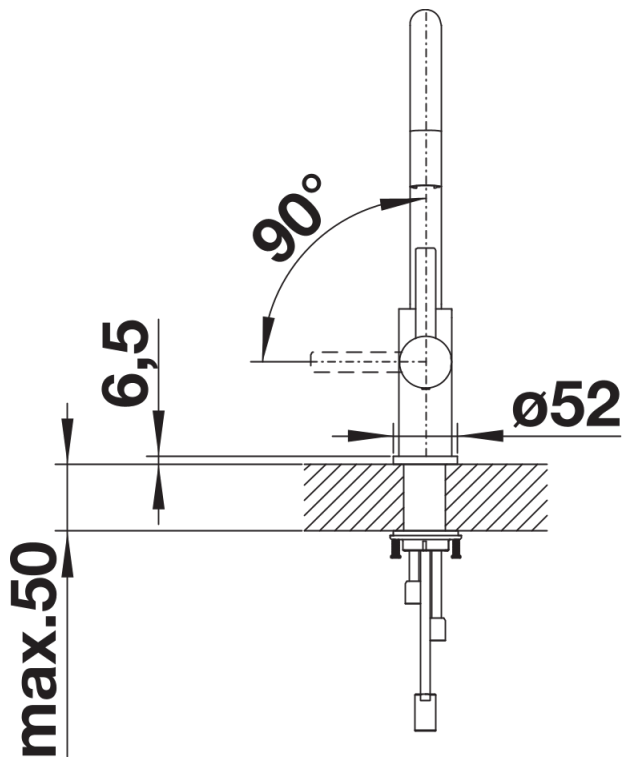

Fiche technique CANDOR-S

Référence de l'article 523121

Avantage

- Design haut de gamme en inox massif brossé
- Des lignes épurées pour des cuisines modernes
- Bec haut pour remplir facilement casseroles et vases
- Douchette rétractable masquée
- Peut être installé contre un mur grâce à son levier de commande vertical en position neutre, pour une grande liberté de mouvement
- Économies d'énergie: levier de commande par défaut en mode «démarrage à froid»

Coloris

Coloris disponibles
acier inoxydable brossé

massif acier inoxydable brossé

Ce qui est inclus

- Bec orientable 190°
- Perçage de Ø 35 mm requis
- Cartouche avec disques céramiques
- Flexible de douchette (gainé) tissu
- Tuyaux de raccordement flexibles, longueur 450 mm, et écrou 3/8" pour un montage particulièrement simple et sûr
- Régulateur de jet breveté/jet cascade réduisant nettement l'entartrage
- Plaque stabilisatrice augmentant la stabilité du robinet lors de l'encastrement dans les éviers en inox
- Equipé de série d'un clapet anti-retour, qui le protège contre les reflux, conformément à la norme EN 1717
- Certificat LGA
- Certificat DVGW

Détails

Plage de pivotement

Vue latérale