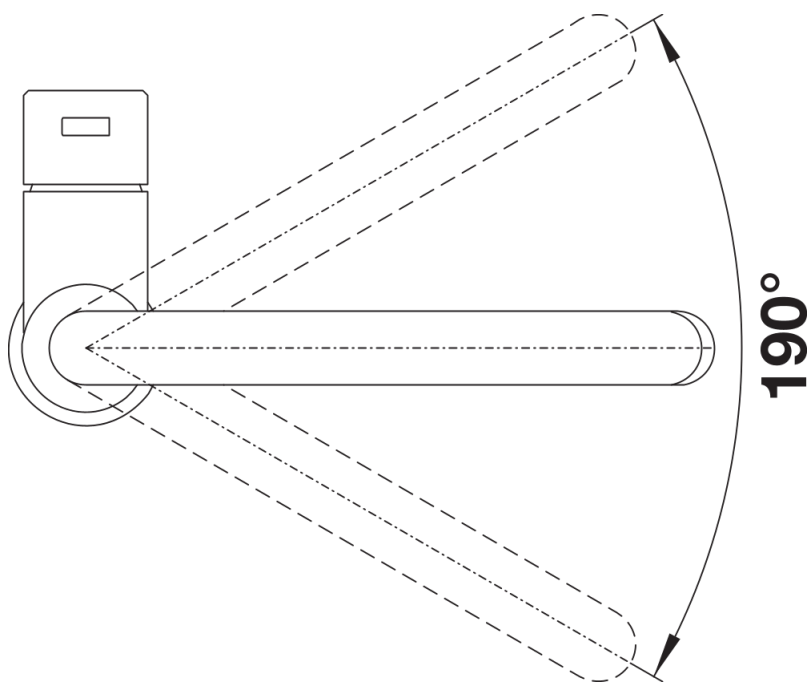

Fiche technique CANDOR-S

Référence de l'article 523121

Avantage

- Design haut de gamme en inox massif brossé
- Des lignes épurées pour des cuisines modernes
- bec haut pour remplir facilement casseroles et vases
- Douchette rétractable masquée
- Peut être installé contre un mur grâce à son levier de commande vertical en position neutre, pour une grande liberté de mouvement
- Économies d'énergie: levier de commande par défaut en mode «démarrage à froid»

Coloris

Coloris disponibles
acier inoxydable brossé

massif acier inoxydable brossé

Ce qui est inclus

- Bec orientable à 190°
- Perçage de Ø 35 mm requis
- Cartouche avec disques céramiques
- Flexible de douchette (gainé) tissu
- Tuyaux de raccordement flexibles, longueur 450 mm, et écrou 3/8" pour un montage particulièrement simple et sûr
- Régulateur de jet breveté/jet cascade réduisant nettement l'entartrage
- Plaque stabilisatrice augmentant la stabilité du robinet lors de l'encastrement dans les éviers en inox
- Equipé de série d'un clapet anti-retour, qui le protège contre les reflux, conformément à la norme EN 1717
- Certificat LGA
- Certificat DVGW

Détails

Plage de pivotement

Vue latérale