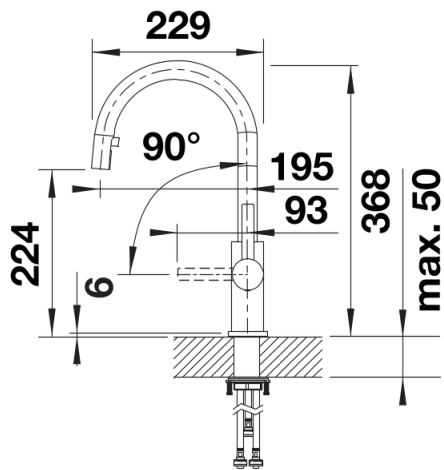

Fiche technique CANDOR-S

Référence de l'article 523121

Avantage

- Design haut de gamme en inox massif brossé
- Des lignes épurées pour des cuisines modernes
- bec haut pour remplir facilement casseroles et vases
- Douchette rétractable masquée
- Peut être installé contre un mur grâce à son levier de commande vertical en position neutre, pour une grande liberté de mouvement
- Économies d'énergie: levier de commande par défaut en mode «démarrage à froid»

Coloris

Coloris disponibles
acier inoxydable brossé

massif acier inoxydable brossé

Ce qui est inclus

- Bec orientable à 190°
- Perçage de Ø 35 mm requis
- Cartouche avec disques céramiques
- Flexible de douchette (gainé) tissu
- Tuyaux de raccordement flexibles, longueur 450 mm, et écrou 3/8" pour un montage particulièrement simple et sûr
- Régulateur de jet breveté/jet cascade réduisant nettement l'entartrage
- Plaque stabilisatrice augmentant la stabilité du robinet lors de l'encastrement dans les éviers en inox
- Equipé de série d'un clapet anti-retour, qui le protège contre les reflux, conformément à la norme EN 1717
- Certificat LGA
- Certificat DVGW

Détails

Plage de pivotement

Vue latérale