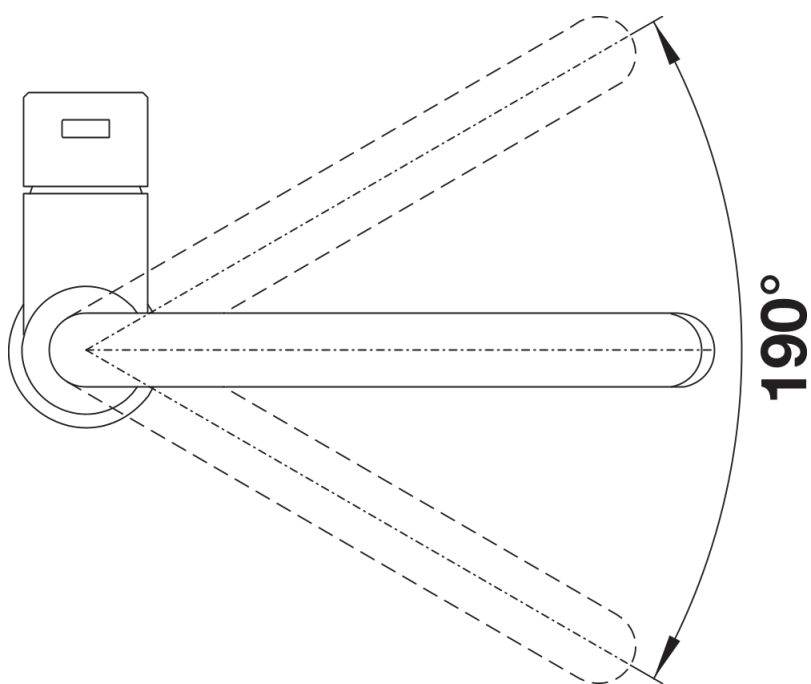

Fiche technique CANDOR-S

Référence de l'article 523121

Avantage

- Design haut de gamme en inox massif brossé
- Des lignes épurées pour des cuisines modernes
- Bec haut pour remplir facilement casseroles et vases
- Douchette rétractable masquée
- Peut être installé contre un mur grâce à son levier de commande vertical en position neutre, pour une grande liberté de mouvement
- Économies d'énergie: levier de commande par défaut en mode «démarrage à froid»

Coloris

Coloris disponibles
acier inoxydable brossé

massif acier inoxydable brossé

Ce qui est inclus

- Bec orientable 190°
- Perçage de Ø 35 mm requis
- Cartouche avec disques céramiques
- Flexible de douchette (gainé) tissu
- Tuyaux de raccordement flexibles, longueur 450 mm, et écrou 3/8" pour un montage particulièrement simple et sûr
- Régulateur de jet breveté/jet cascade réduisant nettement l'entartrage
- Plaque stabilisatrice augmentant la stabilité du robinet lors de l'encastrement dans les éviers en inox
- Equipé de série d'un clapet anti-retour, qui le protège contre les reflux, conformément à la norme EN 1717
- Certificat LGA
- Certificat DVGW

Détails

Plage de pivotement

Vue latérale