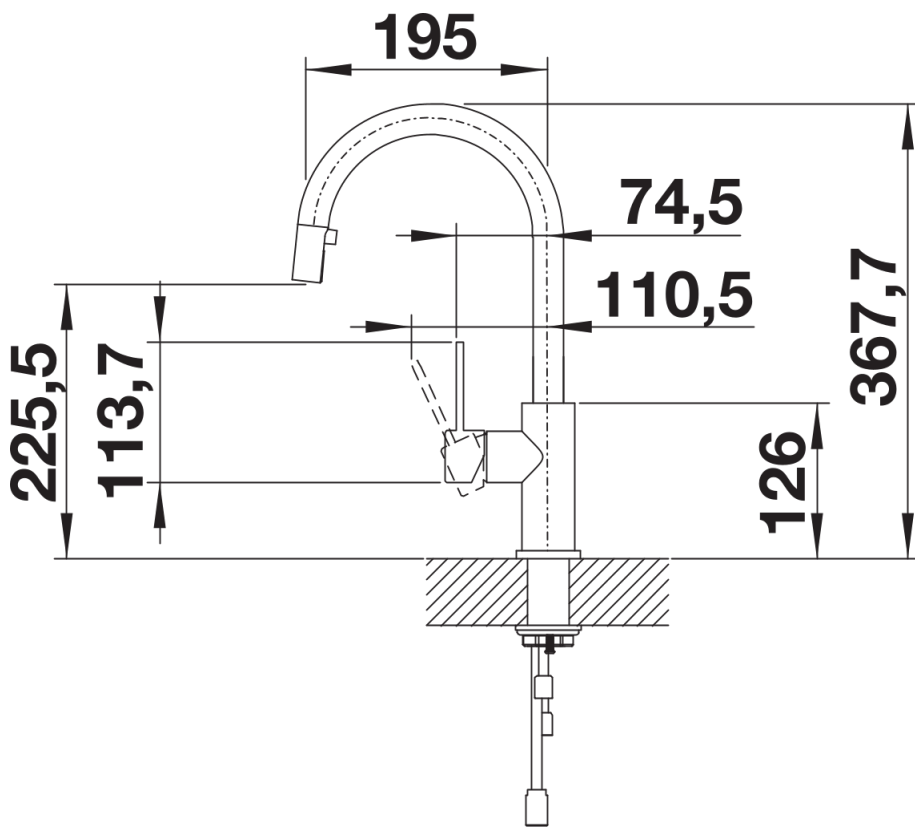

Fiche technique CANDOR-S

Référence de l'article 523121

Avantage

- Design haut de gamme en inox massif brossé
- Des lignes épurées pour des cuisines modernes
- Bec haut pour remplir facilement casseroles et vases
- Douchette rétractable masquée
- Peut être installé contre un mur grâce à son levier de commande vertical en position neutre, pour une grande liberté de mouvement
- Économies d'énergie: levier de commande par défaut en mode «démarrage à froid»

Coloris

Coloris disponibles
acier inoxydable brossé

massif acier inoxydable brossé

Ce qui est inclus

- Bec orientable 190°
- Perçage de Ø 35 mm requis
- Cartouche avec disques céramiques
- Flexible de douchette (gainé) tissu
- Tuyaux de raccordement flexibles, longueur 450 mm, et écrou 3/8" pour un montage particulièrement simple et sûr
- Régulateur de jet breveté/jet cascade réduisant nettement l'entartrage
- Plaque stabilisatrice augmentant la stabilité du robinet lors de l'encastrement dans les éviers en inox
- Equipé de série d'un clapet anti-retour, qui le protège contre les reflux, conformément à la norme EN 1717
- Certificat LGA
- Certificat DVGW

Détails

Plage de pivotement

Vue latérale