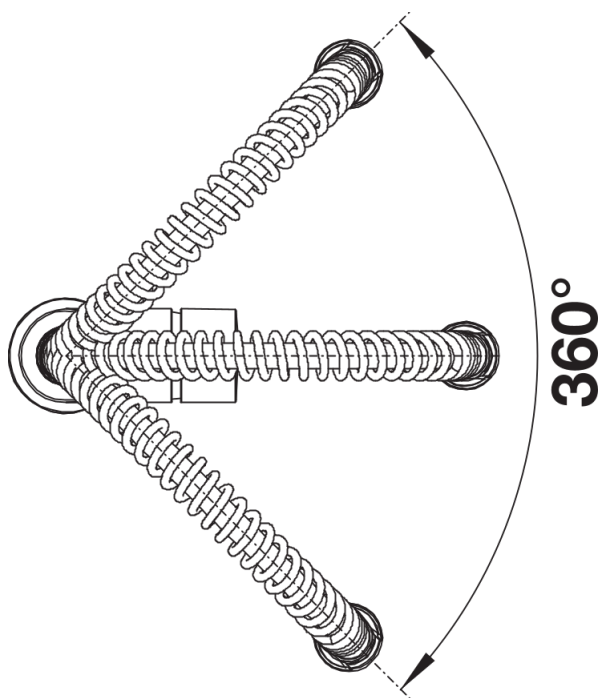

Fiche technique CATRIS-S

Référence de l'article 521476

Avantage

- Un design classique en exécution Semi-Profi
- Douchette flexible (ressort en inox)
- Rangement aisé de la douchette dans le support
- Particulièrement pratique en combinaison avec des armoires suspendues
- 2 sortes de jets: normal et mousseur

Coloris

Coloris disponibles
chromé

galvanique chromé

Ce qui est inclus

- Bec orientable 360°
- Perçage de Ø 35 mm requis
- Cartouche avec disques céramiques
- Flexible (gainé) tissu
- Tuyaux de raccordement flexibles, longueur 450 mm, et écrou de 3/8" pour un montage particulièrement simple et sûr
- Plaque stabilisatrice augmentant la stabilité du robinet lors de l'encastrement dans les éviers en inox
- Equipé de série d'un clapet anti-retour, qui le protège contre les reflux, conformément à la norme EN 1717
- Certificat LGA
- Certificat DVGW

Détails

Plage de pivotement