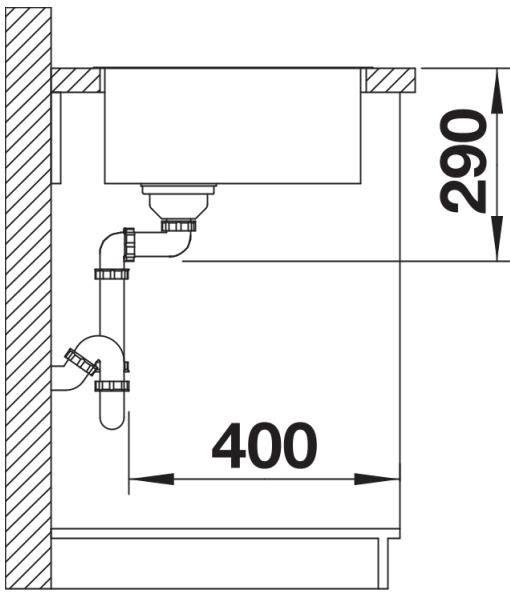

Informations de planification

- L'installation d'un mitigeur de cuisine, d'une commande de vidange ou d'un distributeur de détergent sur des plans de travail stratifiés nécessite un ruban d'étanchéité flexible disponible sous le numéro d'article n° 120 055.

Ce qui est inclus

- système d'écoulement compact à encombrement réduit
- crépine InFino 3 ½"
- kit de fixation

Détails

Vue de dessus

Découpe

Vue de face

Vue latérale