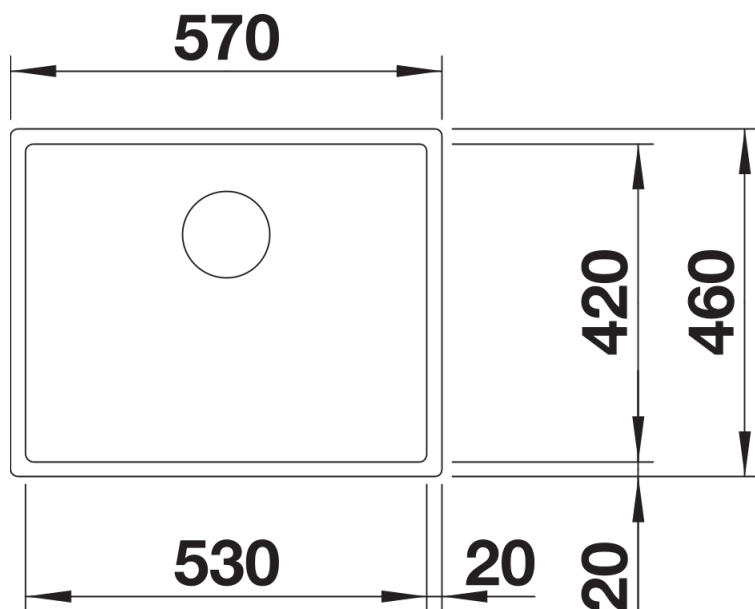

Fiche technique CLARON XL 60-IF VapeurPlus

Référence de l'article 521595

Avantage

- Grande cuve BLANCO CLARON, adaptée à l'utilisation de systèmes de cuisson à vapeur
- Largeur de l'évier adaptée aux systèmes de cuisson à vapeur et aux plaques de cuissonXL
- Design élégant avec des rayons d'angles attrayants de 10 mm
- Grande surface de base entièrement utilisable pour l'insertion à plat de systèmes de cuisson à vapeur et plaques de cuissonXL

Informations de planification

- L'installation d'un mitigeur de cuisine, d'une commande de vidange ou d'un distributeur de détergent sur des plans de travail stratifiés nécessite un ruban d'étanchéité flexible disponible sous le numéro d'article n° 120 055.

Ce qui est inclus

- système d'écoulement compact à encombrement réduit
- crépine InFino 3 ½"
- kit de fixation

Détails

Vue de dessus

Découpe

Vue de face

Vue latérale