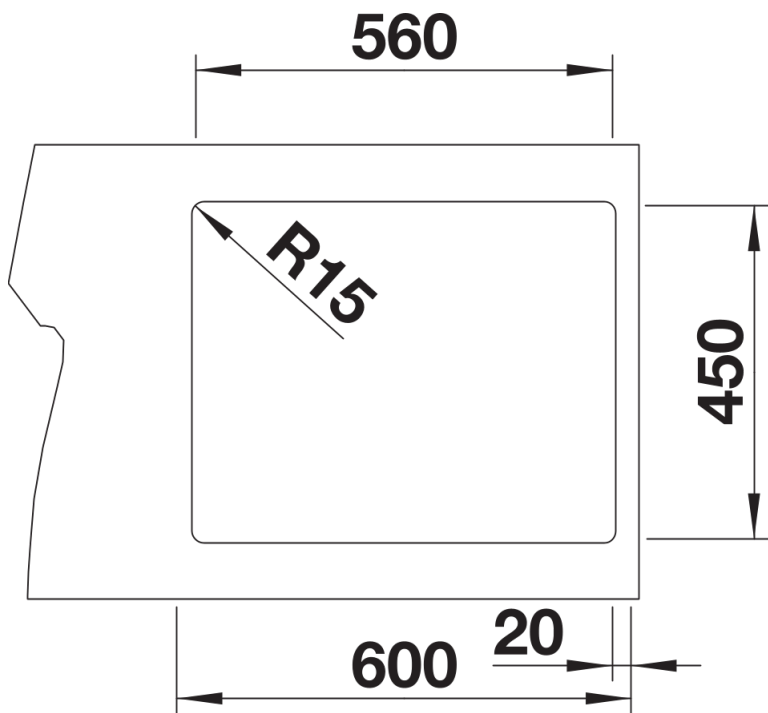

Fiche technique CLARON XL 60-IF VapeurPlus

Référence de l'article 521595

Avantage

- Grande cuve BLANCO CLARON, adaptée à l'utilisation de systèmes de cuisson à vapeur
- Largeur de l'évier adaptée aux systèmes de cuisson à vapeur et aux plaques de cuissonXL
- Design élégant avec des rayons d'angles attrayants de 10 mm
- Grande surface de base entièrement utilisable pour l'insertion à plat de systèmes de cuisson à vapeur et plaques de cuissonXL

Informations de planification

- L'installation d'un mitigeur de cuisine, d'une commande de vidange ou d'un distributeur de détergent sur des plans de travail stratifiés nécessite un ruban d'étanchéité flexible disponible sous le numéro d'article n° 120 055.

Ce qui est inclus

- système d'écoulement compact à encombrement réduit
- crépine InFino 3 ½"
- kit de fixation

Détails

Vue de dessus

Découpe

Vue de face

Vue latérale