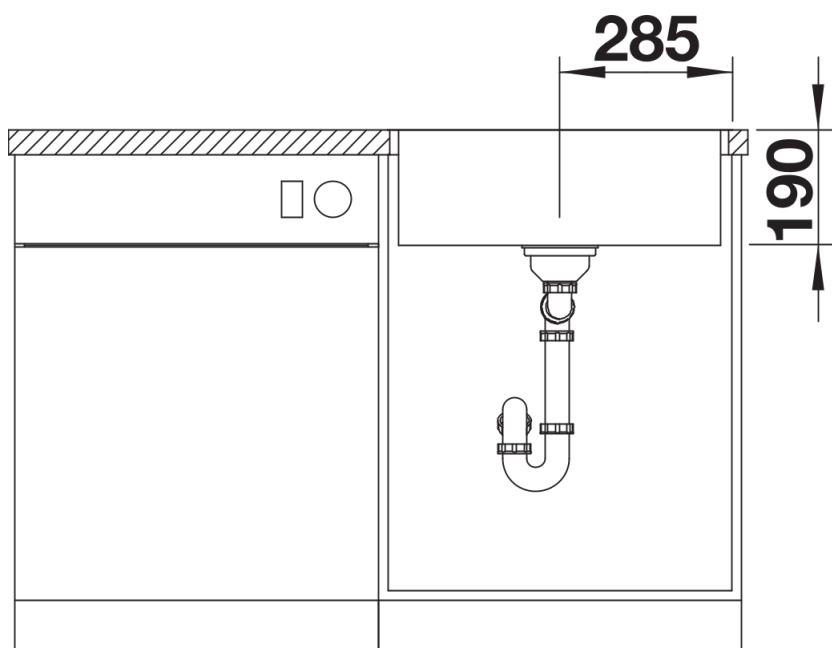

Informations de planification

- L'installation d'un mitigeur de cuisine, d'une commande de vidange ou d'un distributeur de détergent sur des plans de travail stratifiés nécessite un ruban d'étanchéité flexible disponible sous le numéro d'article n° 120 055.

Ce qui est inclus

- système d'écoulement compact à encombrement réduit
- crépine InFino 3 ½"
- kit de fixation

Détails

Vue de dessus

Découpe

Vue de face

Vue latérale