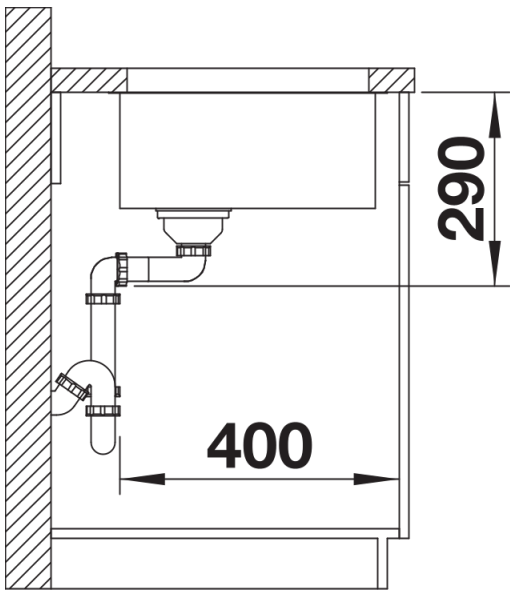

Informations de planification

- Remarque technique : les rebords de soutien des cuves à sous-encaster ne sont pas fermés dans les coins.

Ce qui est inclus

- système d'écoulement compact à encombrement réduit
- crépine InFino 3 ½"
- kit de fixation

Détails

Vue de dessus

Découpe

Vue de face

Vue latérale