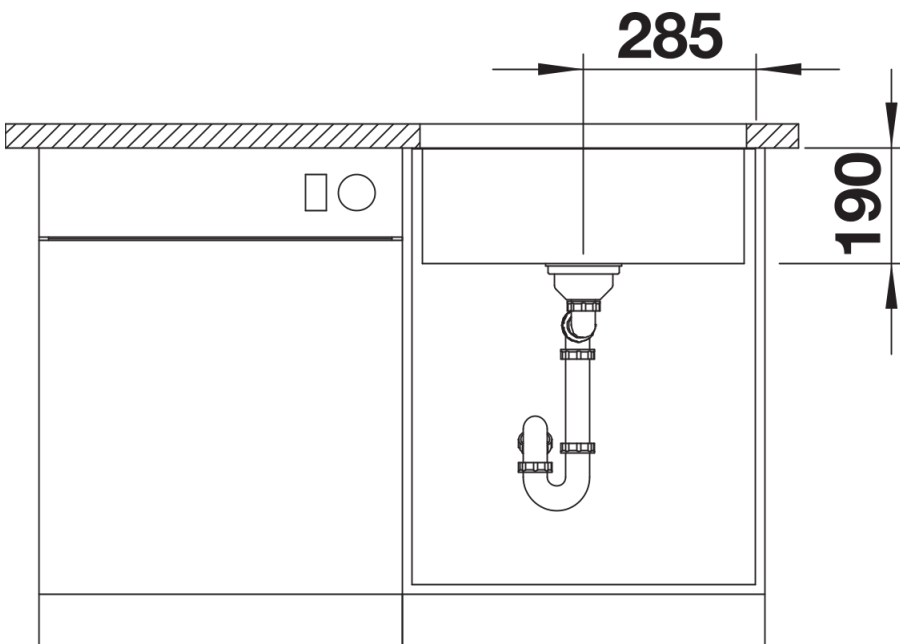

Fiche technique CLARON XL 60-U VapeurPlus

Référence de l'article 521596

Avantage

- Grande cuve BLANCO CLARON, adaptée à l'utilisation de systèmes de cuisson à vapeur
- Largeur de l'évier adaptée aux systèmes de cuisson à vapeur et aux plaques de cuissonXL
- Design élégant avec des rayons d'angles attrayants de 10mm
- Grande surface de base entièrement utilisable pour l'insertion à plat de systèmes de cuisson à vapeur et plaques de cuissonXL

Informations de planification

- Remarque technique : les rebords de soutien des cuves à sous-encaster ne sont pas fermés dans les coins.

Ce qui est inclus

- système d'écoulement compact à encombrement réduit
- crépine InFino 3 ½"
- kit de fixation

Détails

Vue de dessus

Découpe

Vue de face

Vue latérale