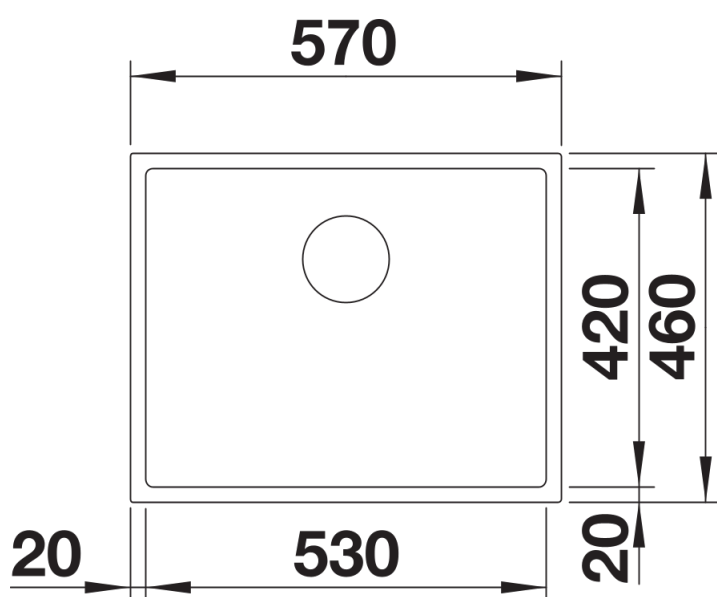

Fiche technique CLARON XL 60-U VapeurPlus

Référence de l'article 521596

Avantage

- Grande cuve BLANCO CLARON, adaptée à l'utilisation de systèmes de cuisson à vapeur
- Largeur de l'évier adaptée aux systèmes de cuisson à vapeur et aux plaques de cuissonXL
- Design élégant avec des rayons d'angles attrayants de 10mm
- Grande surface de base entièrement utilisable pour l'insertion à plat de systèmes de cuisson à vapeur et plaques de cuissonXL

Informations de planification

- Remarque technique : les rebords de soutien des cuves à sous-encaster ne sont pas fermés dans les coins.

Ce qui est inclus

- système d'écoulement compact à encombrement réduit
- crépine InFino 3 ½"
- kit de fixation

Détails

Vue de dessus

Découpe

Vue de face

Vue latérale