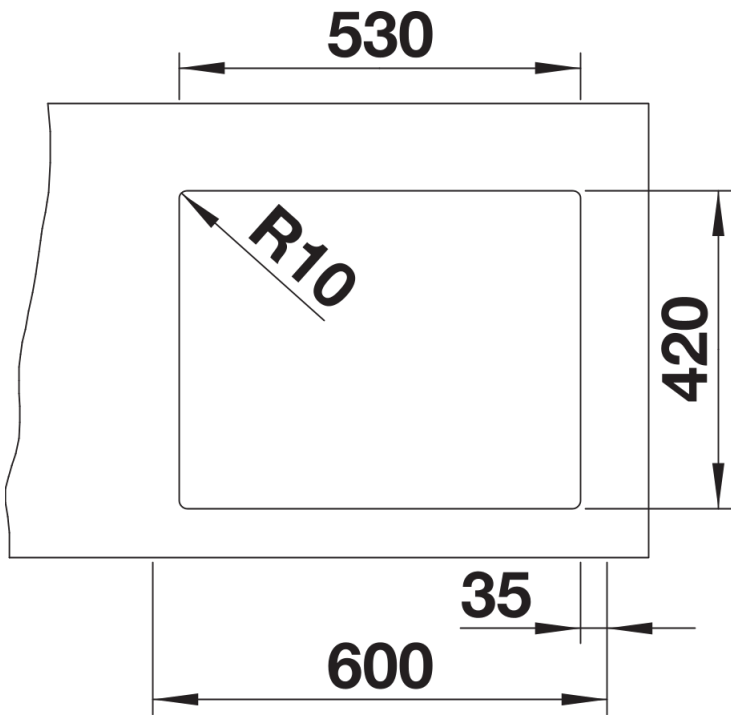

Fiche technique CLARON XL 60-U VapeurPlus

Référence de l'article 521596

Avantage

- Grande cuve BLANCO CLARON, adaptée à l'utilisation de systèmes de cuisson à vapeur
- Largeur de l'évier adaptée aux systèmes de cuisson à vapeur et aux plaques de cuissonXL
- Design élégant avec des rayons d'angles attrayants de 10mm
- Grande surface de base entièrement utilisable pour l'insertion à plat de systèmes de cuisson à vapeur et plaques de cuissonXL

Informations de planification

- Remarque technique : les rebords de soutien des cuves à sous-encaster ne sont pas fermés dans les coins.

Ce qui est inclus

- système d'écoulement compact à encombrement réduit
- crépine InFino 3 ½"
- kit de fixation

Détails

Vue de dessus

Découpe

Vue de face

Vue latérale