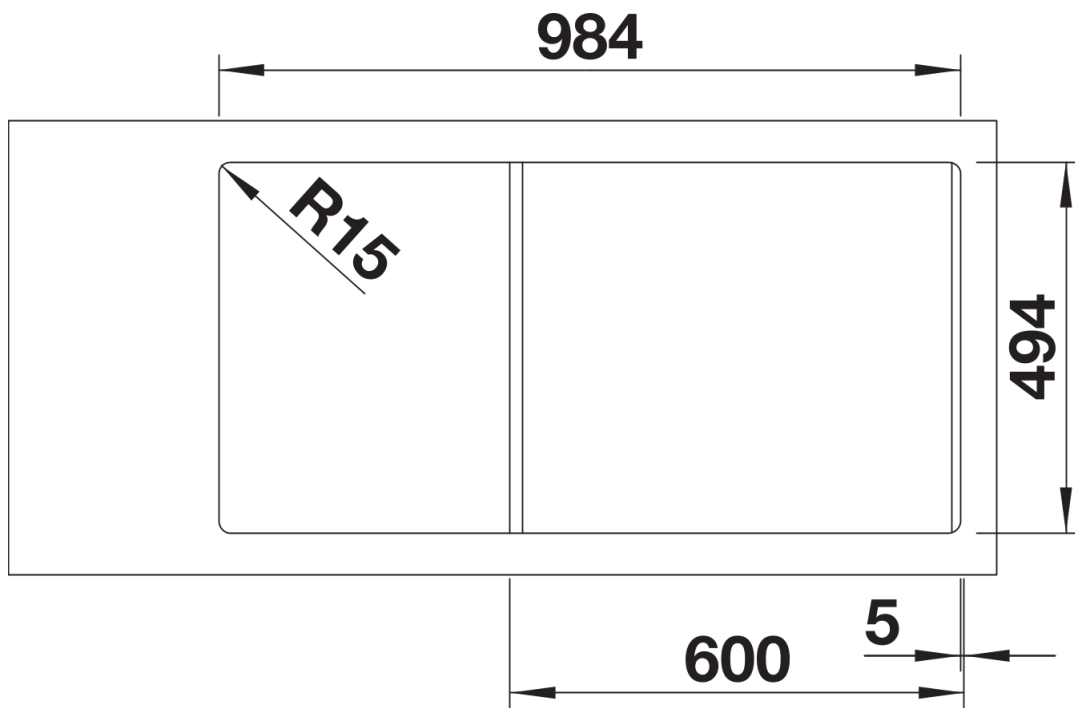

Coloris

SILGRANIT noir

Coloris disponibles

noir
anthracite
gris rocher
gris volcan
blanc
blanc soft
truffe
café

Ce qui est inclus

- bac de tri en plastique avec couvercle anthracite
- système d'écoulement compact à encombrement réduit
- crépines InFino 3 ½" et 1 ½" avec commande de vidange (bouton tournant de commande) pour la cuve principale

235845 - Petit panier synthétique de tri

Détails

Vue de dessus

Découpe

Vue de face

Vue latérale