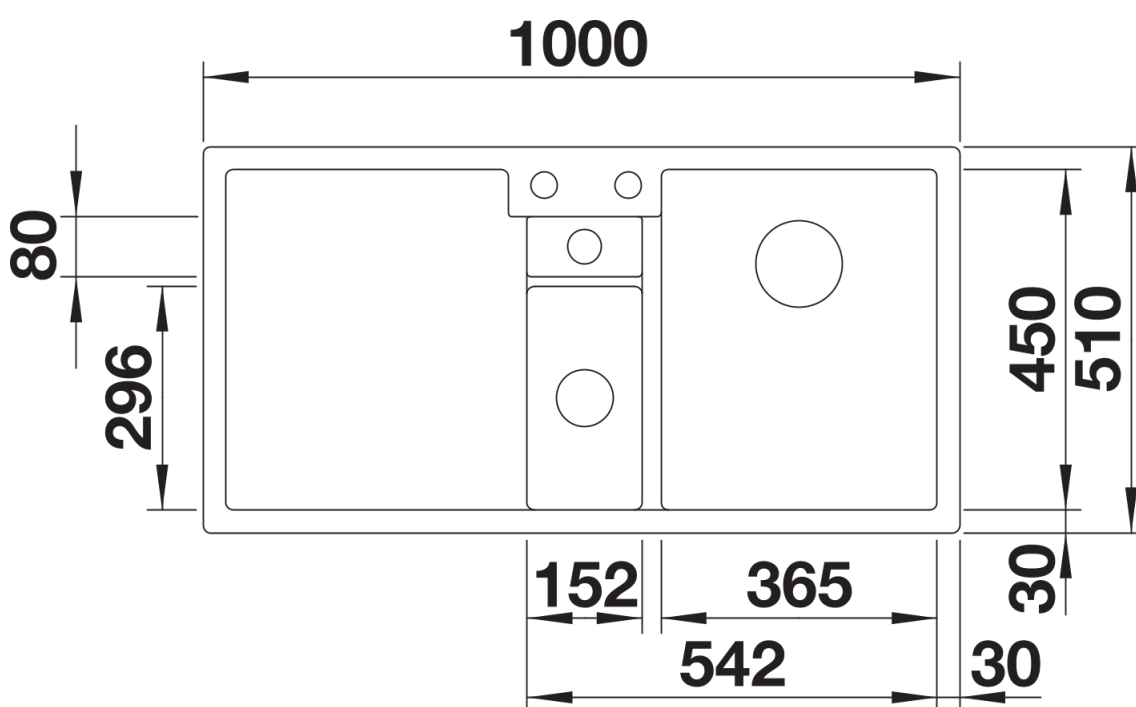

Coloris

SILGRANIT noir

Coloris disponibles

noir
anthracite
gris rocher
gris volcan
blanc
blanc soft
truffe
café

Ce qui est inclus

- bac de tri en plastique avec couvercle anthracite
- système d'écoulement compact à encombrement réduit
- crépines InFino 3 ½" et 1 ½" avec commande de vidange (bouton tournant de commande) pour la cuve principale

235845 - Petit panier synthétique de tri

Détails

Vue de dessus

Découpe

Vue de face

Vue latérale