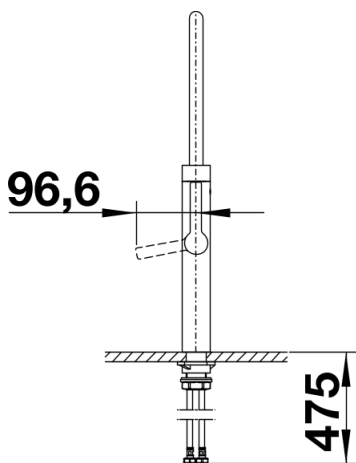

Coloris

Coloris disponibles

chromé

finish inox

galvanique finish inox

Ce qui est inclus

- Bec orientable 360°
- Perçage de Ø 35 mm requis
- Cartouche avec disques céramiques
- Douchette avec ressort métallique gainé
- Tuyaux de raccordement flexibles, longueur 450 mm, et écrou 3/8" pour un montage particulièrement simple et sûr
- Plaque stabilisatrice augmentant la stabilité du robinet lors de l'encastrement dans les éviers en inox
- Equipé de série d'un clapet anti-retour, qui le protège contre les reflux, conformément à la norme EN 1717 (Certificat Belgaqua)
- Certificat LGA
- Certificat DVGW

Détails

Plage de pivotement

Vue latérale