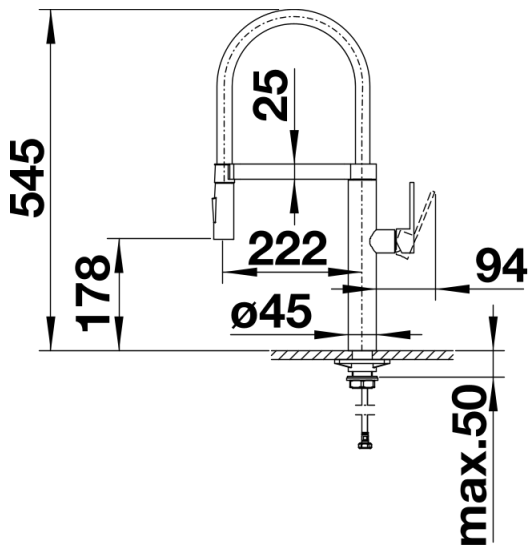

Coloris

Coloris disponibles

chromé

finish inox

galvanique finish inox

Ce qui est inclus

- Bec orientable 360°
- Perçage de Ø 35 mm requis
- Cartouche avec disques céramiques
- Douchette avec ressort métallique gainé
- Tuyaux de raccordement flexibles, longueur 450 mm, et écrou 3/8" pour un montage particulièrement simple et sûr
- Plaque stabilisatrice augmentant la stabilité du robinet lors de l'encastrement dans les éviers en inox
- Equipé de série d'un clapet anti-retour, qui le protège contre les reflux, conformément à la norme EN 1717 (Certificat Belgaqua)
- Certificat LGA
- Certificat DVGW

Détails

Plage de pivotement

Vue latérale