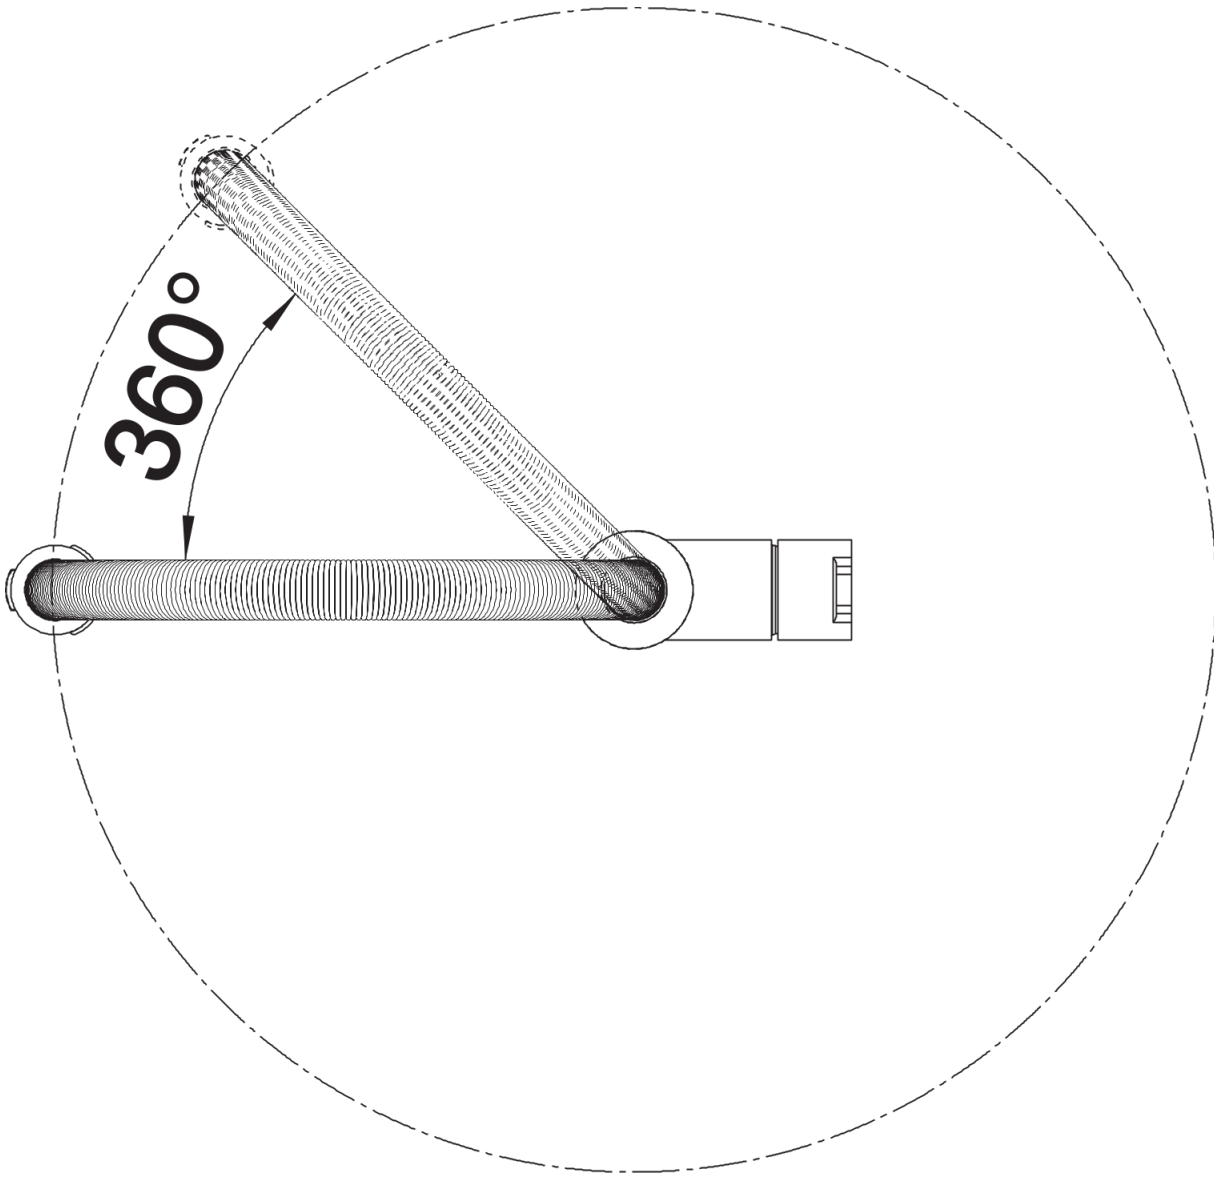

Fiche technique BLANCOCULINA-S

Référence de l'article 517598

Avantage

- Un design captivant aux notes particulières
- Liberté de mouvement jusque dans l'évier grâce à des ressorts en inox filigranes
- Fixation pratique de la douchette grâce à un support magnétique précis
- Deux sortes de jets – douchette avec boules anti-calcaire
- Jet de douchette concentré et agréable

Coloris

Coloris disponibles

chromé

finish inox

galvanique finish inox

Ce qui est inclus

- Bec orientable 360°
- Perçage de Ø 35 mm requis
- Cartouche avec disques céramiques
- Douchette avec ressort métallique gainé
- Tuyaux de raccordement flexibles, longueur 450 mm, et écrou 3/8" pour un montage particulièrement simple et sûr
- Plaque stabilisatrice augmentant la stabilité du robinet lors de l'encastrement dans les éviers en inox
- Equipé de série d'un clapet anti-retour, qui le protège contre les reflux, conformément à la norme EN 1717 (Certificat Belgaqua)
- Certificat LGA
- Certificat DVGW

Détails

Plage de pivotement

Vue latérale