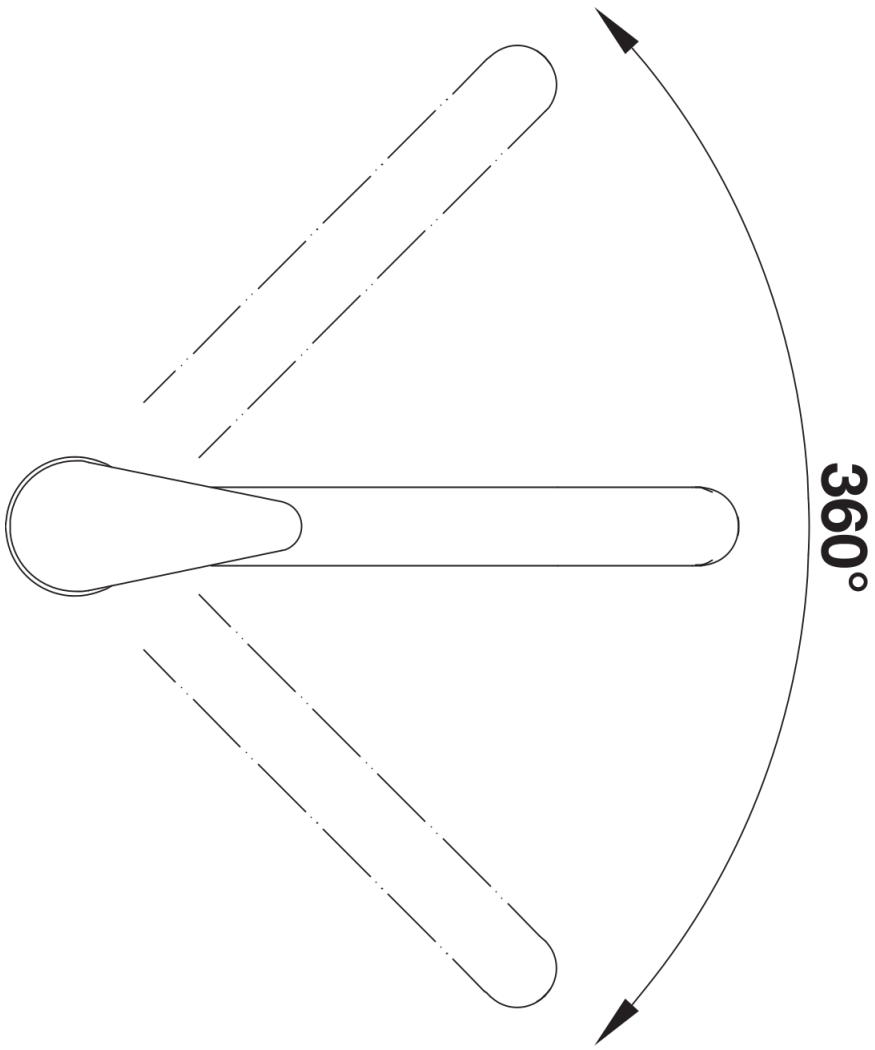

Plage de pivotement