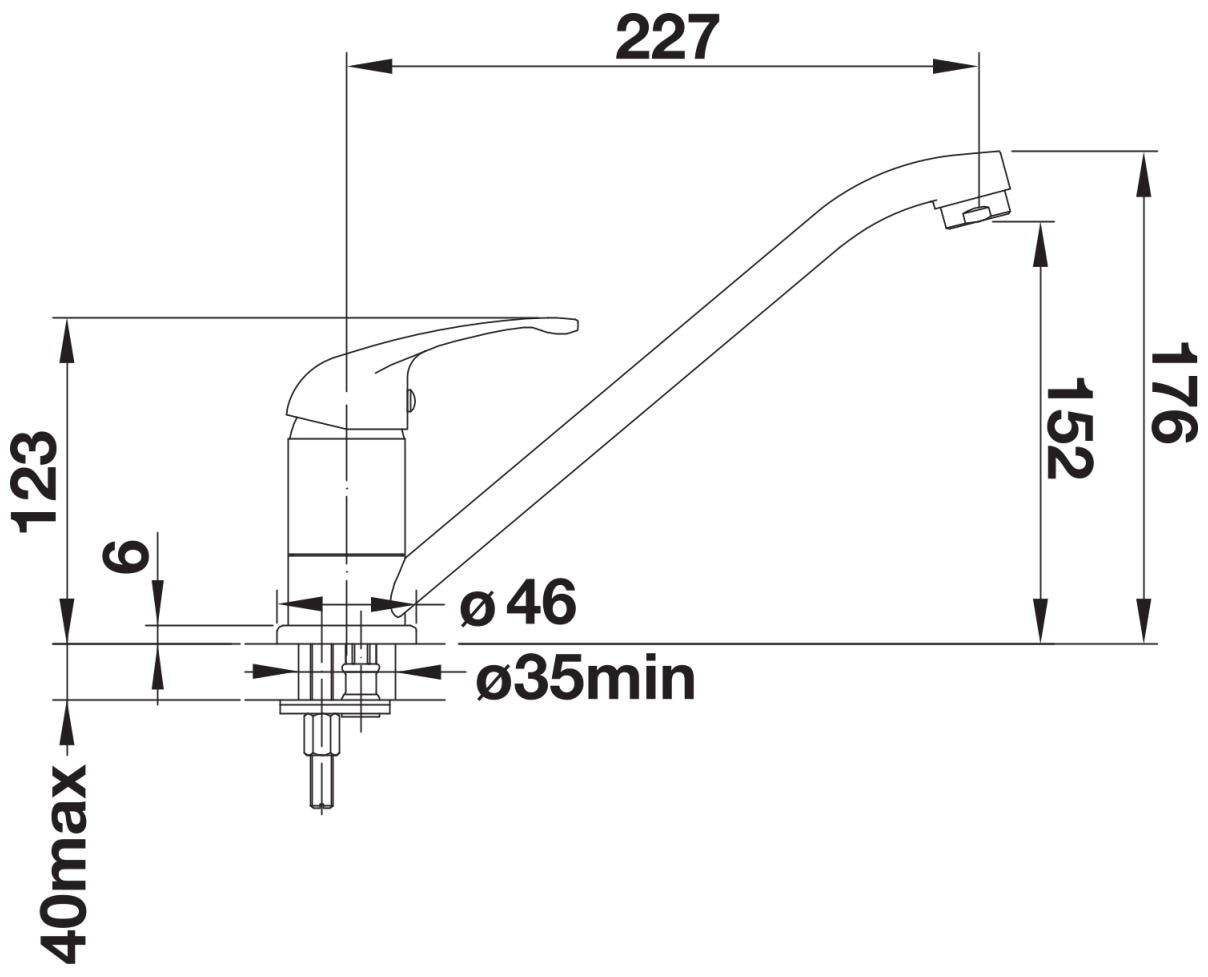

## Informations de planification

---

- Remarque ;
- le modèle BLANCO DARAS ne peut pas être combiné avec les éviers en céramique BLANCO.
- Raison ; nous ne pouvons pas garantir que le trou du robinet est 100% étanche.

## Ce qui est inclus

---

- Bec orientable 360°
- Perçage de Ø 35 mm requis
- Cartouche avec disques céramiques
- Tuyaux de raccordement flexibles de 500 mm de longueur avec écrou de  $\frac{3}{8}$ " pour un montage particulièrement simple et sûr
- Certificat LGA

## Détails

---

Plage de pivotement

Vue latérale