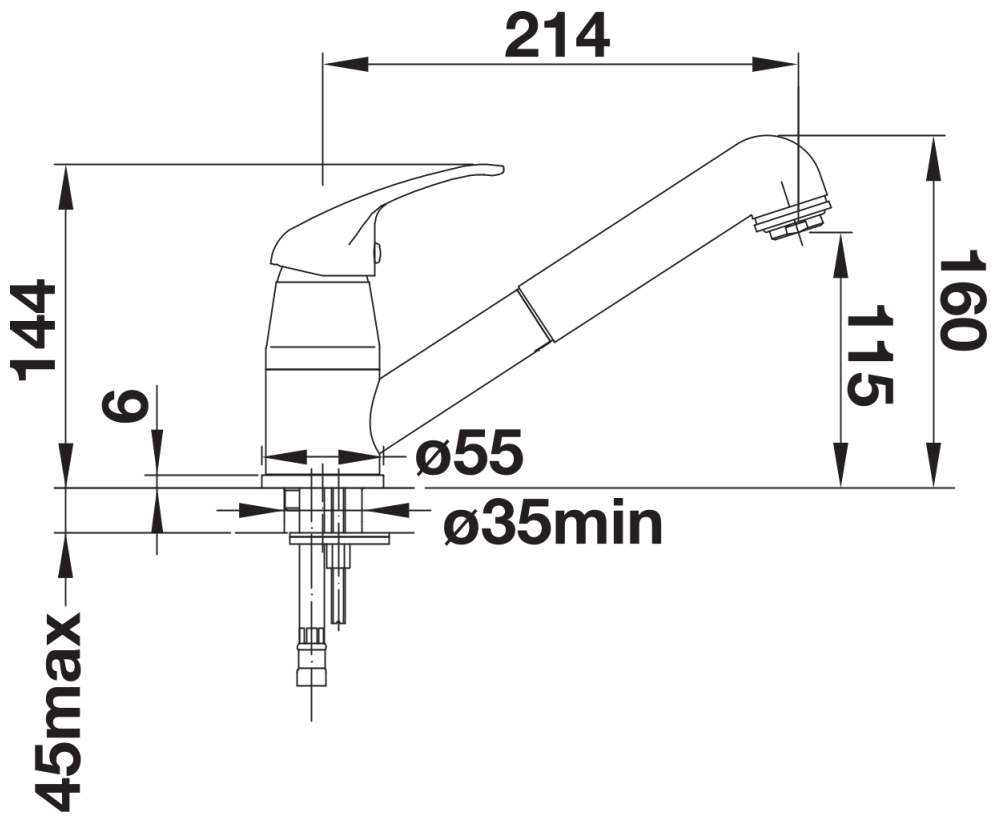

Fiche technique DARAS-S

Référence de l'article 519724

Avantage

- Mitigeur classique et intemporel
- Bec haut et long
- Modèle d'entrée de gamme
- Douchette extractible
- Convient pour les petits éviers

Coloris

Coloris disponibles
chromé

galvanique chromé

Ce qui est inclus

- Bec orientable 90°
- Perçage de Ø 35 mm requis
- Cartouche avec disques céramiques
- Tuyaux de raccordement flexibles de 500 mm de longueur avec écrou de 3/8" pour un montage particulièrement simple et sûr
- Flexible de douchette (gainé) tissu
- Equipé de série d'un clapet anti-retour, qui le protège contre les reflux, conformément à la norme EN 1717

Détails

Plage de pivotement

Vue latérale