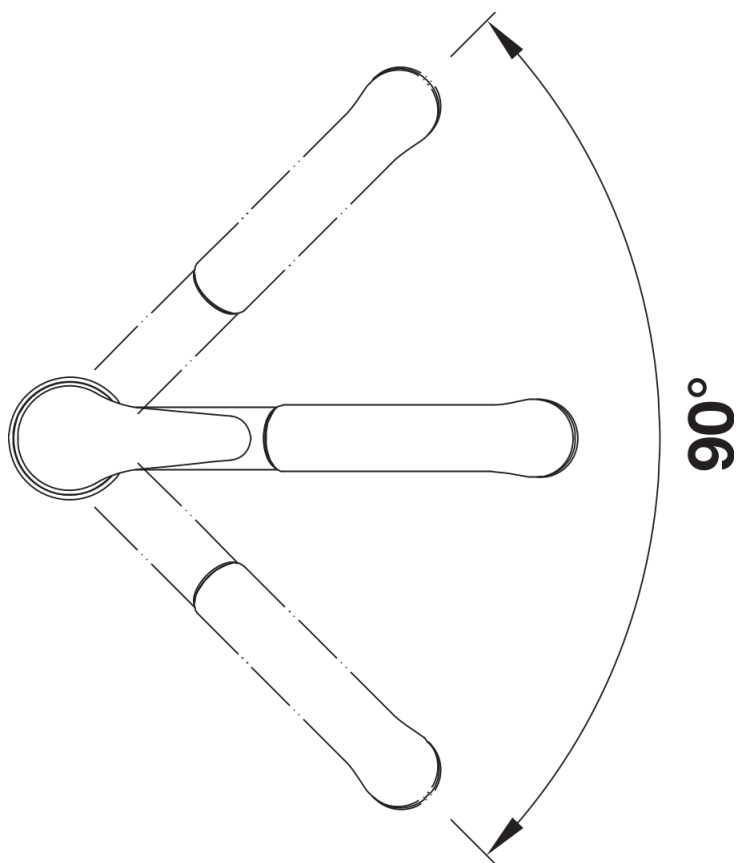

Fiche technique DARAS-S

Référence de l'article 519724

Avantage

- Mitigeur classique et intemporel
- Bec haut et long
- Modèle d'entrée de gamme
- Douchette extractible
- Convient pour les petits éviers

Coloris

Coloris disponibles
chromé

galvanique chromé

Ce qui est inclus

- Bec orientable 90°
- Perçage de Ø 35 mm requis
- Cartouche avec disques céramiques
- Tuyaux de raccordement flexibles de 500 mm de longueur avec écrou de 3/8" pour un montage particulièrement simple et sûr
- Flexible de douchette (gainé) tissu
- Equipé de série d'un clapet anti-retour, qui le protège contre les reflux, conformément à la norme EN 1717

Détails

Plage de pivotement

Vue latérale