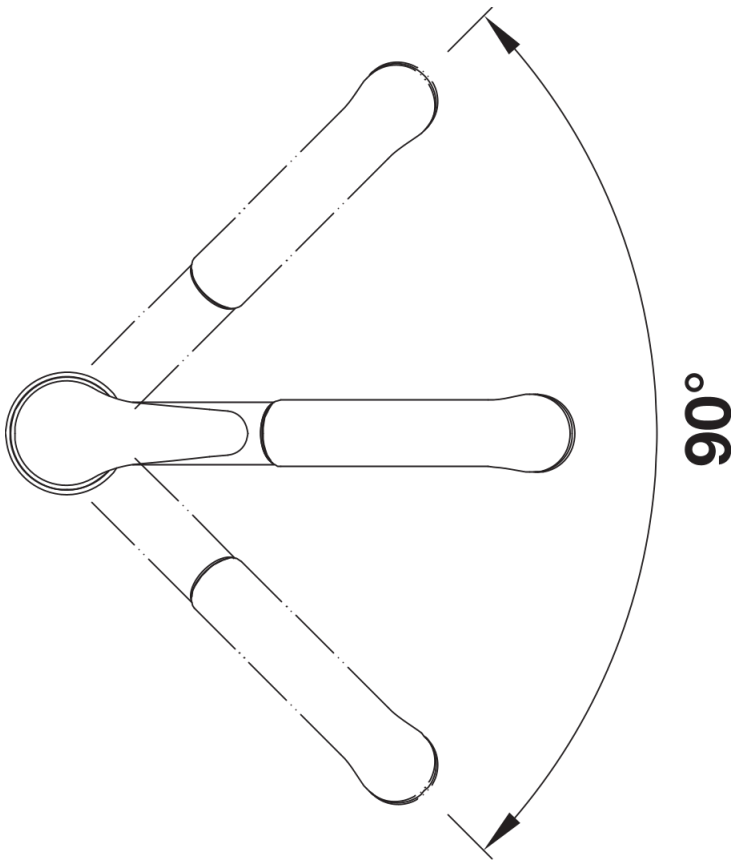

Fiche technique DARAS-S

Référence de l'article 526153

Avantage

- Mitigeur classique et intemporel
- Bec haut et long
- Modèle d'entrée de gamme
- Douchette extractible
- Convient pour les petits évier
- Couleur harmonisé à celle des évier et cuves en SILGRANIT

Coloris

Coloris disponibles

noir-silgranit
anthracite
gris volcan
alumétallic
blanc-silgranit
blanc soft
café

SILGRANIT-Look noir-silgranit

Informations de planification

- Remarque ;
- le modèle BLANCO DARAS-S ne peut pas être combiné avec les éviers en céramique BLANCO.
- Raison ; nous ne pouvons pas garantir que le trou du robinet est 100% étanche.

Ce qui est inclus

- Bec orientable 90°
- Perçage de Ø 35 mm requis
- Cartouche avec disques céramiques
- Tuyaux de raccordement flexibles de 500 mm de longueur avec écrou de 3/8" pour un montage particulièrement simple et sûr
- Flexible de douchette (gainé) tissu
- Equipé de série d'un clapet anti-retour, qui le protège contre les reflux, conformément à la norme EN 1717
- Certificat LGA

Détails

Plage de pivotement

Vue latérale