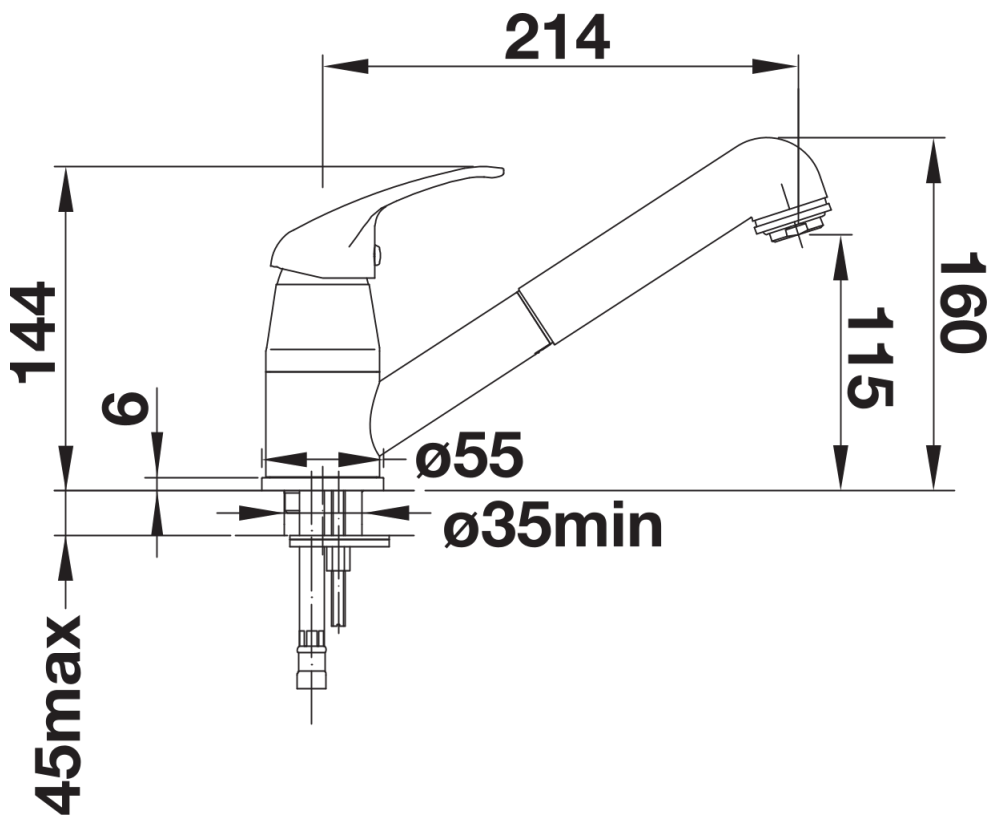

Vue latérale