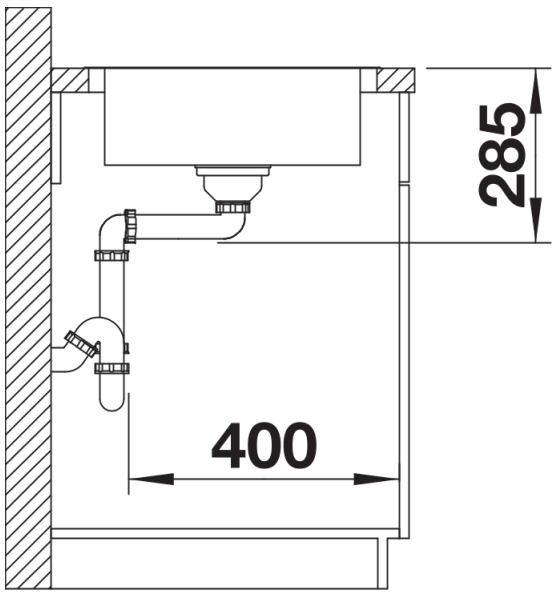

Fiche technique LANTOS 45 S-IF Compact

Référence de l'article 519059

Avantage

- Gamme d'éviers polyvalente au design clair
- Bord plat IF pour encastrement classique ou affleurant
- Version compacte avec égouttoir
- Evier réversible
- Crépine 3 ½"
- Avec système d'écoulement

Ce qui est inclus

- système d'écoulement compact à encombrement réduit
- crépine 3 ½" avec système d'écoulement (bouton tournant de commande)

Détails

Vue de dessus

Découpe

Vue de face

Vue latérale