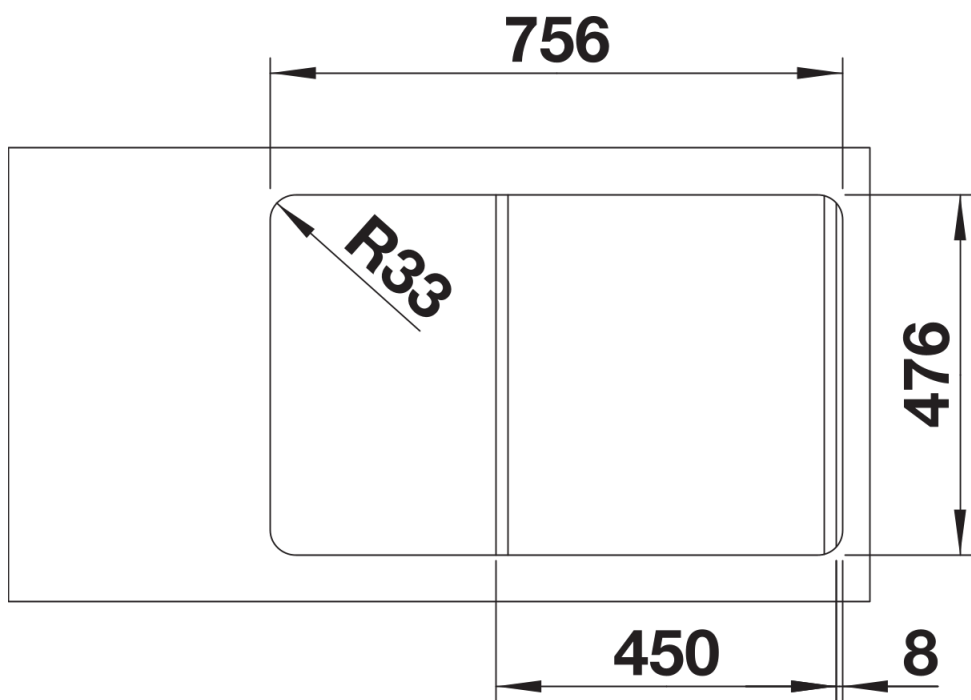

## Ce qui est inclus

---

- Système d'écoulement compact à encombrement réduit
- crépine 3 ½" avec système d'écoulement (bouton tournant de commande)

## Détails

---

Vue de dessus

Découpe

Vue de face

Vue latérale