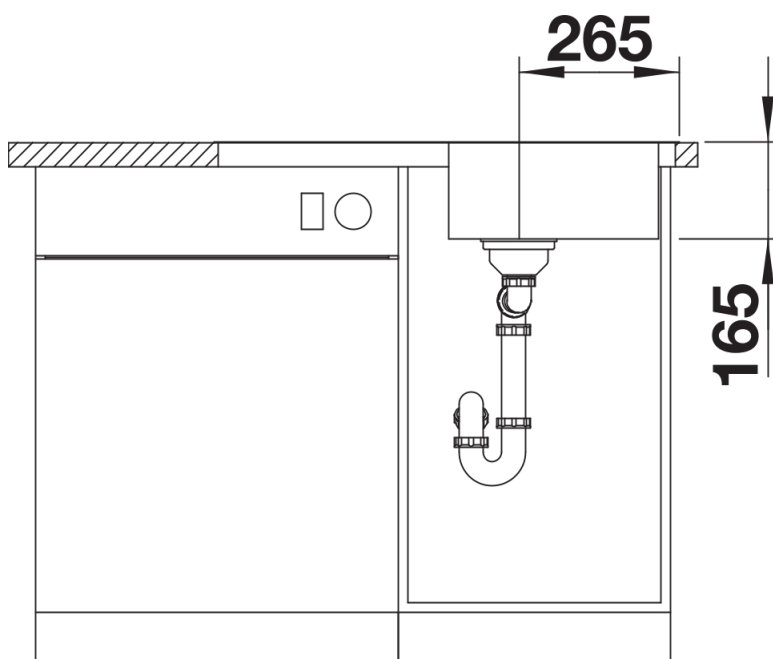

Fiche technique LANTOS 45 S-IF Compact

Référence de l'article 519059

Avantage

- Gamme d'éviers polyvalente au design clair
- Bord plat IF pour encastrement classique ou affleurant
- Version compacte avec égouttoir
- Evier réversible
- Crépine 3 ½"
- Avec système d'écoulement

Ce qui est inclus

- système d'écoulement compact à encombrement réduit
- crépine 3 ½" avec système d'écoulement (bouton tournant de commande)

Détails

Vue de dessus

Découpe

Vue de face

Vue latérale