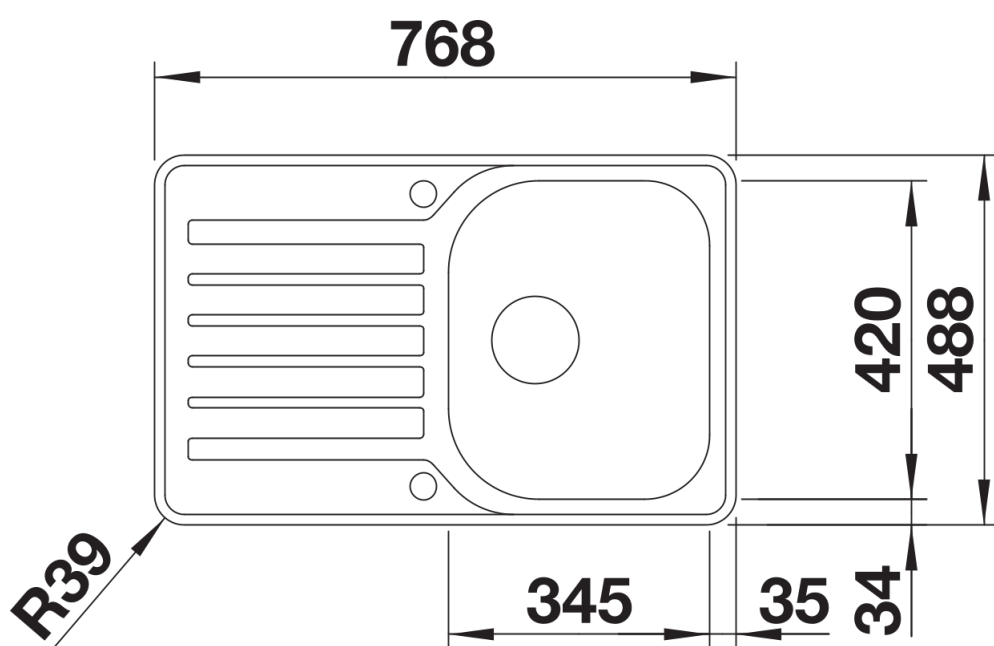

Fiche technique LANTOS 45 S-IF Compact

Référence de l'article 519059

Avantage

- Gamme d'éviers polyvalente au design clair
- Bord plat IF pour encastrement classique ou affleurant
- Version compacte avec égouttoir
- Evier réversible
- Crépine 3 ½"
- Avec système d'écoulement

Ce qui est inclus

- système d'écoulement compact à encombrement réduit
- crépine 3 ½" avec système d'écoulement (bouton tournant de commande)

Détails

Vue de dessus

Découpe

Vue de face

Vue latérale