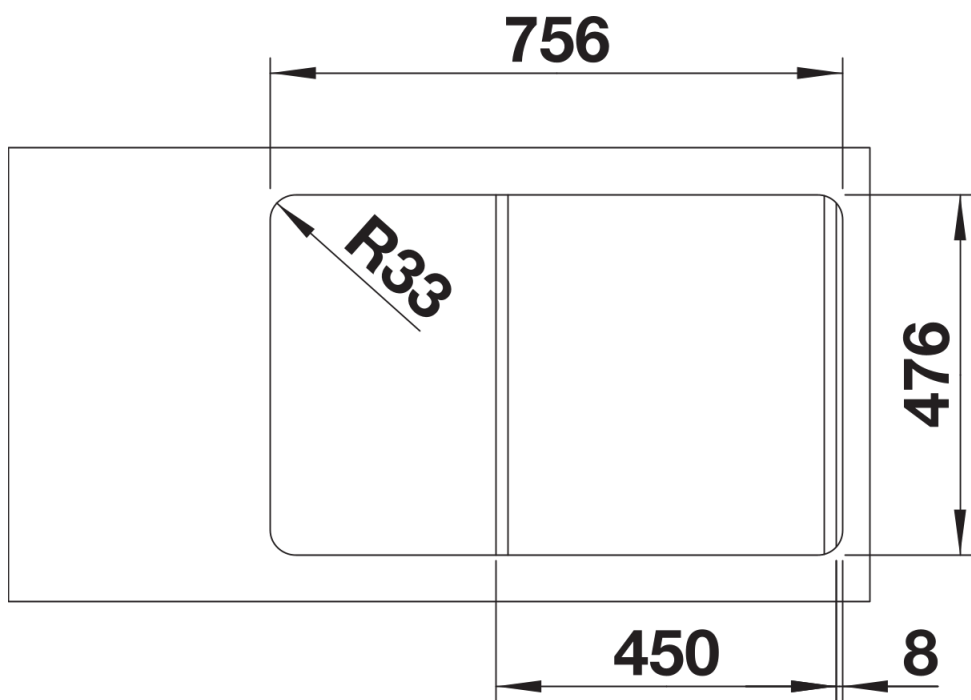

Fiche technique LANTOS 45 S-IF Compact

Référence de l'article 519059

Avantage

- Gamme d'éviers polyvalente au design clair
- Bord plat IF pour encastrement classique ou affleurant
- Version compacte avec égouttoir
- Evier réversible
- Crépine 3 ½"
- Avec système d'écoulement

Ce qui est inclus

- système d'écoulement compact à encombrement réduit
- crépine 3 ½" avec système d'écoulement (bouton tournant de commande)

Détails

Vue de dessus

Découpe

Vue de face

Vue latérale