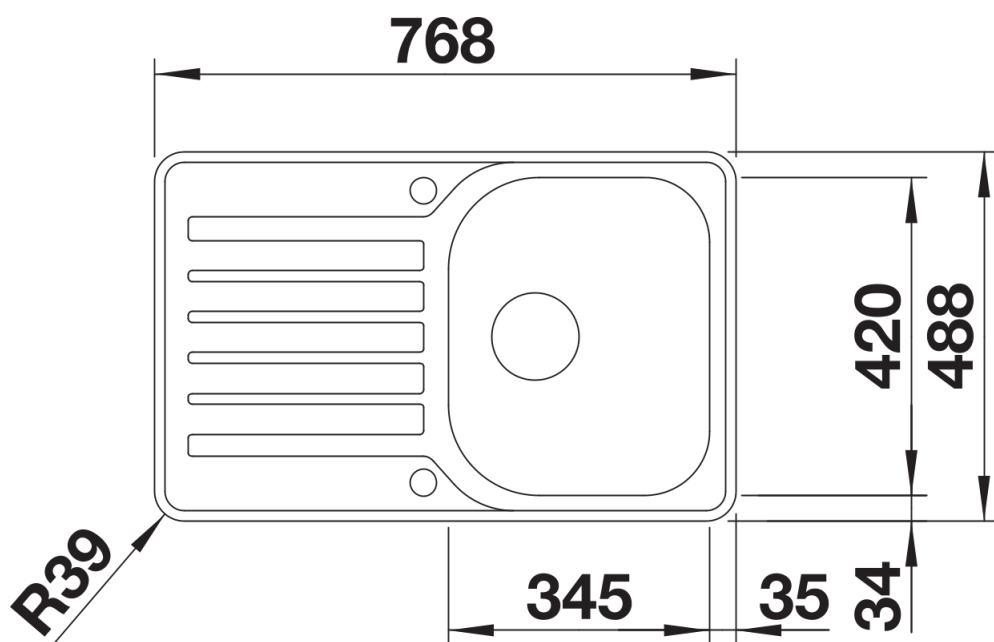

### Avantage

---

- Gamme d'éviers polyvalente au design clair
- Bord plat IF pour encastrement classique ou affleurant
- Version compacte avec égouttoir
- Evier réversible
- Crépine 3 ½"
- Avec système d'écoulement

## Informations de planification

---

- Vous pouvez télécharger toutes les mesures de découpes pour toutes les variantes d'encastrement sur notre site.

## Ce qui est inclus

---

- Système d'écoulement compact à encombrement réduit
- crépine 3 ½" avec système d'écoulement (bouton tournant de commande)

## Détails

---

Vue de dessus

Découpe

Vue de face

Vue latérale