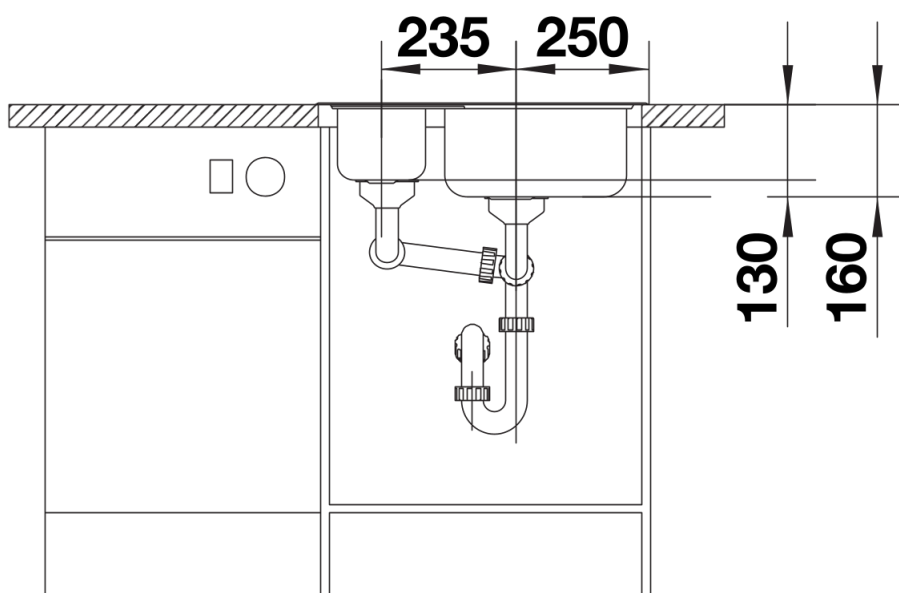

## Ce qui est inclus

---

- Cuvette en inox
- système d'écoulement compact à encombrement réduit
- crépine 2 x 3 ½" avec système d'écoulement (bouton tournant de commande) sur la cuve principale

208195 - Cuvette en inox

## Détails

---

Vue de dessus

Découpe

Vue de face

Vue latérale