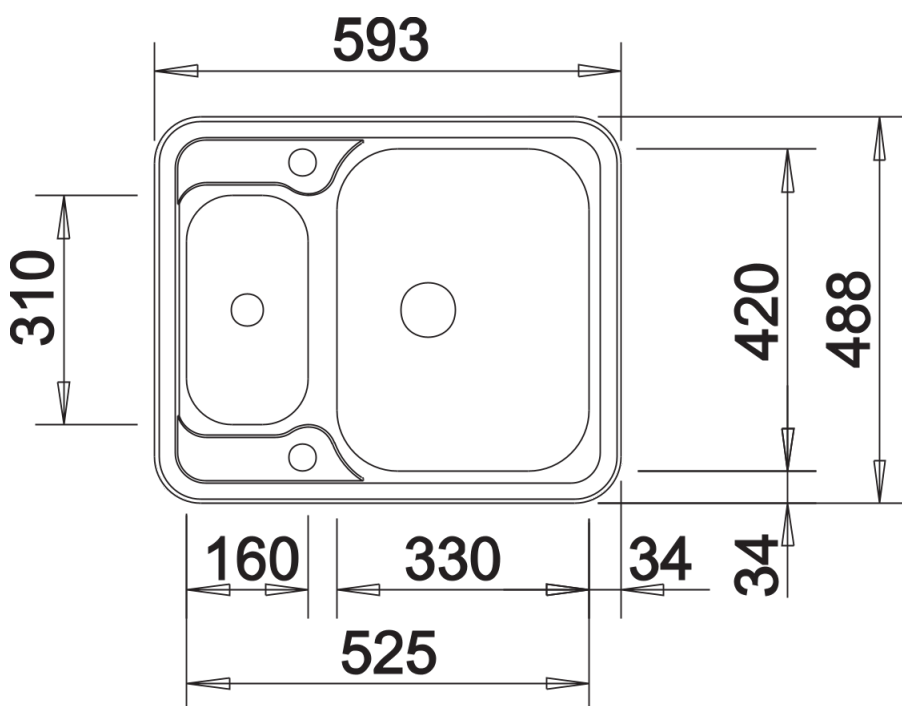

## Ce qui est inclus

---

- Cuvette en inox
- système d'écoulement compact à encombrement réduit
- crépine 2 x 3 ½" avec système d'écoulement (bouton tournant de commande) sur la cuve principale

208195 - Cuvette en inox

## Détails

---

Vue de dessus

Découpe

Vue de face

Vue latérale