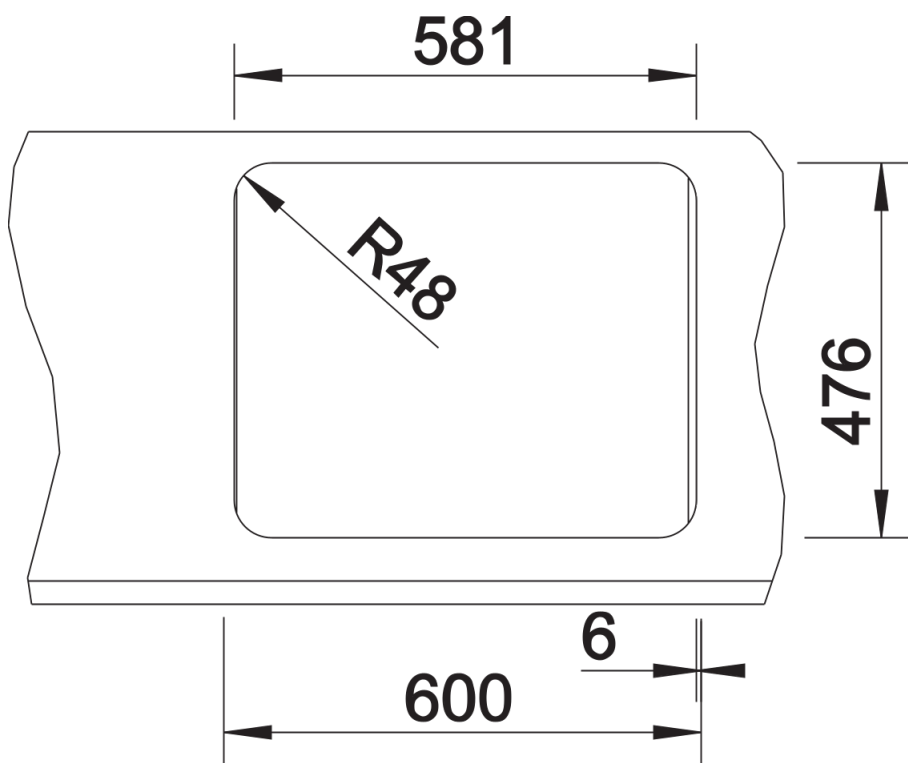

### Avantage

---

- Gamme d'éviers polyvalente au design clair
- Bord plat IF pour encastrement classique ou affleurant
- Cuve supplémentaire pratique avec cuvette en acier inoxydable
- Evier réversible
- Crépines 3 ½"

## Ce qui est inclus

---

- Cuvette en inox
- système d'écoulement compact à encombrement réduit
- crépine 2 x 3 ½" avec système d'écoulement (bouton tournant de commande) sur la cuve principale

208195 - Cuvette en inox

## Détails

---

Vue de dessus

Découpe

Vue de face

Vue latérale