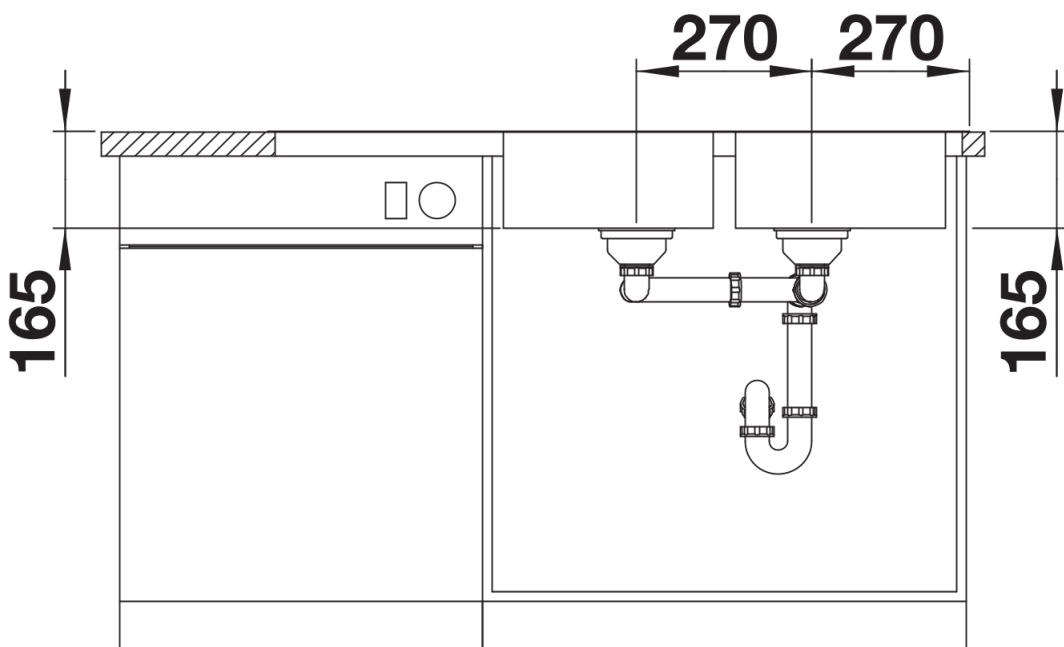

Fiche technique LANTOS 8 S-IF Compact

Référence de l'article 519713

Avantage

- Large gamme d'éviers aux formes claires
- Élégant bord plat IF pour montage encastré et installation par le dessus
- Deux cuves spacieuses pour maximiser l'espace utile du sous-évier
- Evier réversible

Ce qui est inclus

- système d'écoulement compact à encombrement réduit
- crépine 2 x 3 1/2" avec commande de vidange (bouton tournant de commande) pour 1 cuve

Détails

Vue de dessus

Découpe

Vue de face

Vue latérale