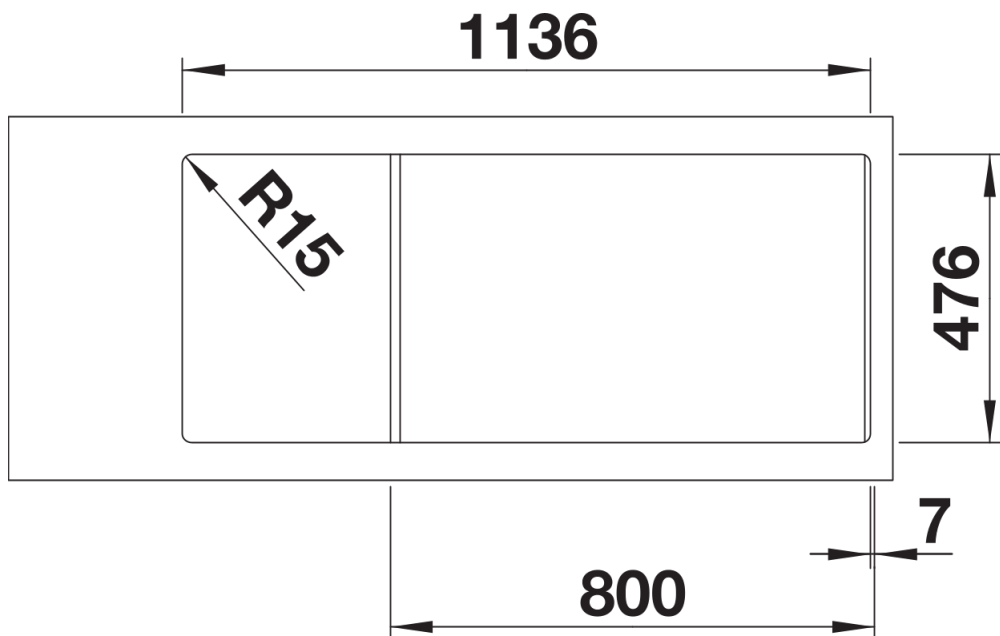

Fiche technique LANTOS 8 S-IF Compact

Référence de l'article 519713

Avantage

- Large gamme d'éviers aux formes claires
- Élégant bord plat IF pour montage encastré et installation par le dessus
- Deux cuves spacieuses pour maximiser l'espace utile du sous-évier
- Evier réversible

Ce qui est inclus

- système d'écoulement compact à encombrement réduit
- crépine 2 x 3 1/2" avec commande de vidange (bouton tournant de commande) pour 1 cuve

Détails

Vue de dessus

Découpe

Vue de face

Vue latérale