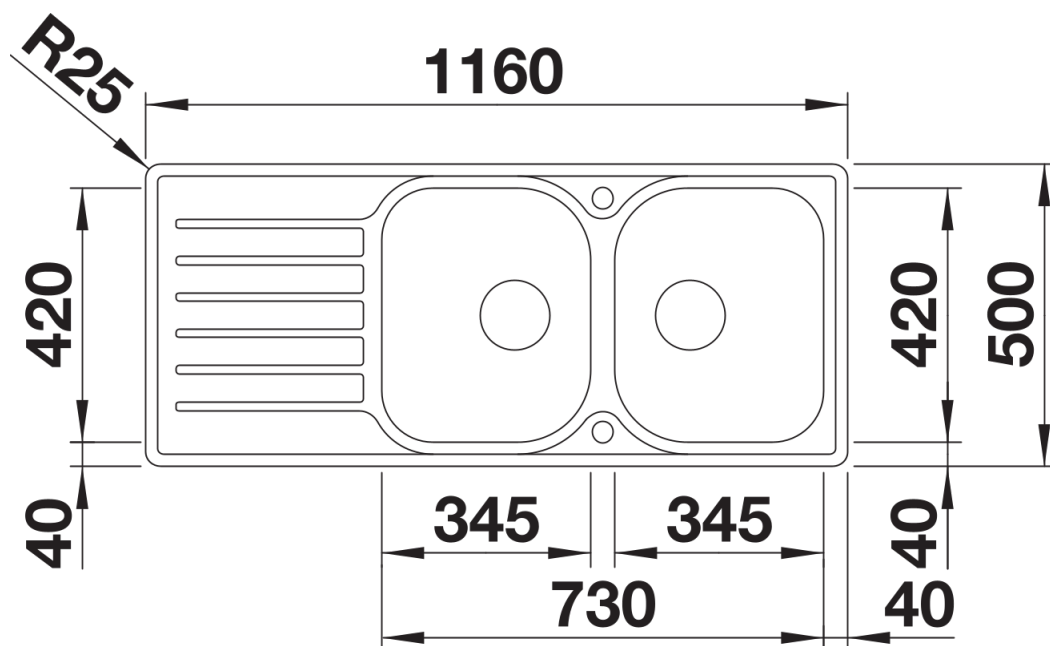

Fiche technique LANTOS 8 S-IF Compact

Référence de l'article 519713

Avantage

- Large gamme d'éviers aux formes claires
- Élégant bord plat IF pour montage encastré et installation par le dessus
- Deux cuves spacieuses pour maximiser l'espace utile du sous-évier
- Evier réversible

Ce qui est inclus

- système d'écoulement compact à encombrement réduit
- crépine 2 x 3 1/2" avec commande de vidange (bouton tournant de commande) pour 1 cuve

Détails

Vue de dessus

Découpe

Vue de face

Vue latérale