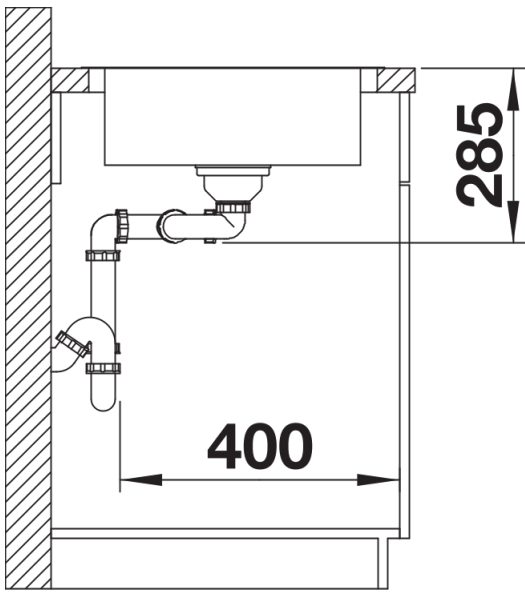

Fiche technique LANTOS 8 S-IF Compact

Référence de l'article 519713

Avantage

- Large gamme d'éviers aux formes claires
- Élégant bord plat IF pour montage encastré et installation par le dessus
- Deux cuves spacieuses pour maximiser l'espace utile du sous-évier
- Evier réversible

Ce qui est inclus

- système d'écoulement compact à encombrement réduit
- crépine 2 x 3 1/2" avec commande de vidange (bouton tournant de commande) pour 1 cuve

Détails

Vue de dessus

Découpe

Vue de face

Vue latérale