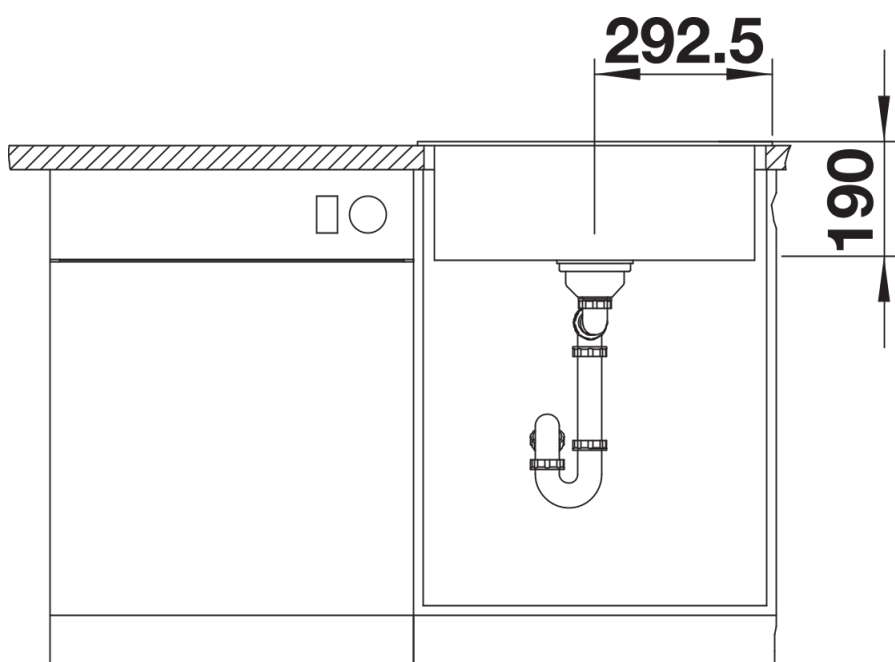

- système d'écoulement compact à encombrement réduit
- crépine 3 ½"

Détails

Vue de dessus

Découpe

Vue de face

Vue latérale