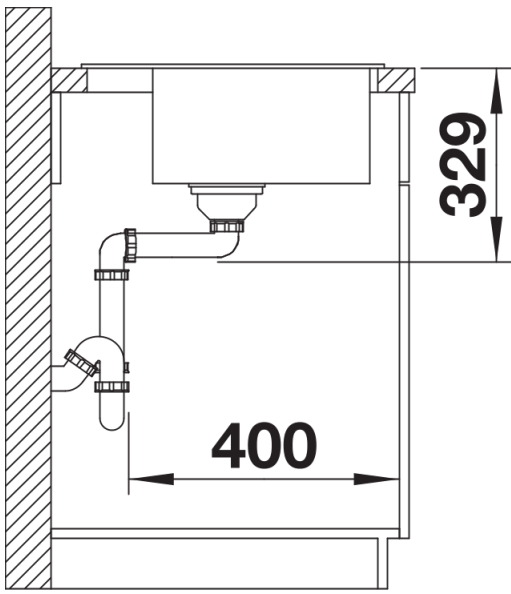

- système d'écoulement compact à encombrement réduit
- crépine 3 ½"

Détails

Vue de dessus

Découpe

Vue de face

Vue latérale