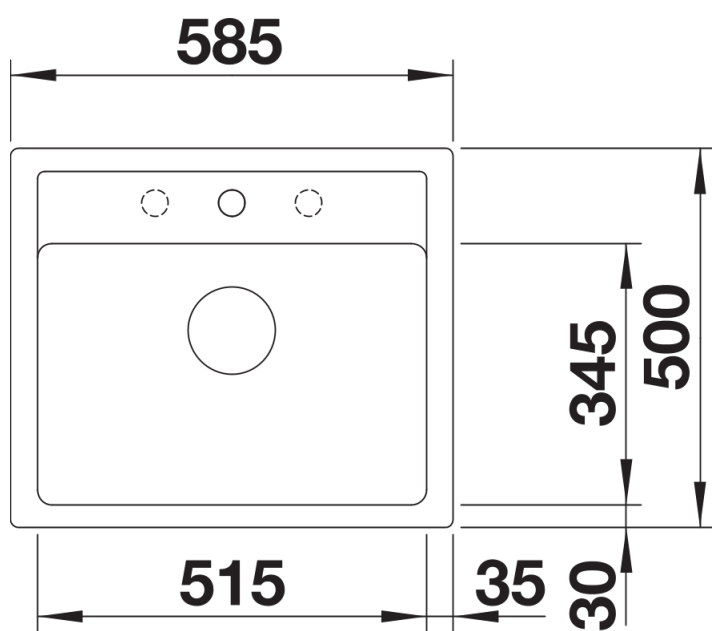

- système d'écoulement compact à encombrement réduit
- crépine 3 ½"

Détails

Vue de dessus

Découpe

Vue de face

Vue latérale