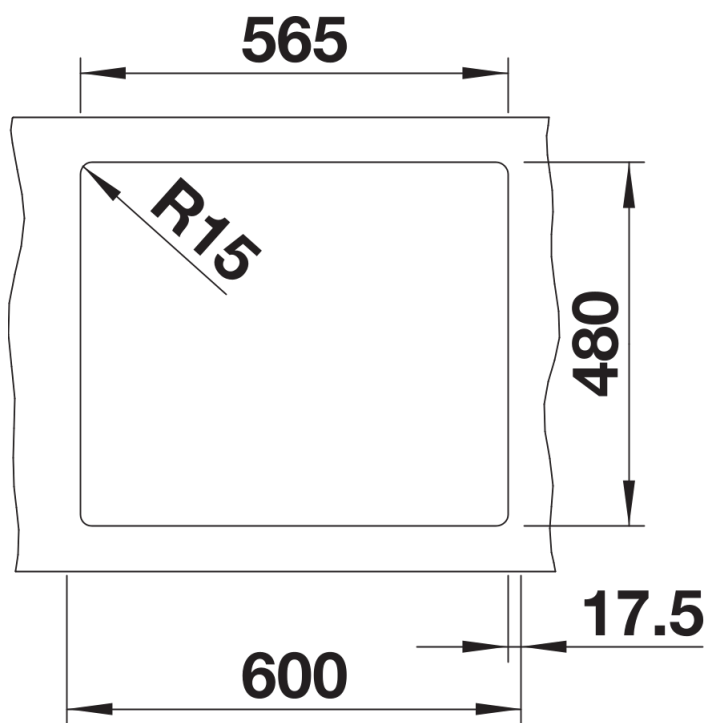

- système d'écoulement compact à encombrement réduit
- crépine 3 ½"

Détails

Vue de dessus

Découpe

Vue de face

Vue latérale