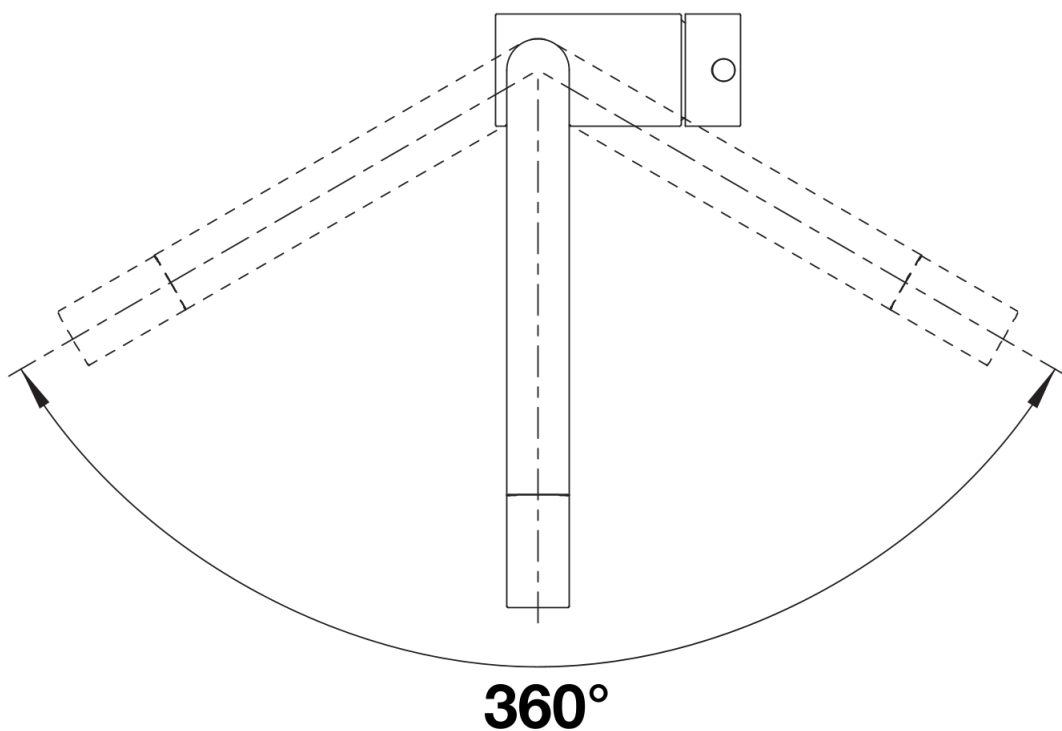

Fiche technique LINUS

Référence de l'article 526149

Avantage

- Design minimaliste
- bec haut pour le remplissage facile de hauts récipients
- Rayon d'utilisation étendu grâce au bec orientable à 360°
- Couleur harmonisée à celle des éviers et cuves en SILGRANIT

Coloris

Coloris disponibles

noir-silgranit
anthracite
gris rocher
gris volcan
blanc-silgranit
blanc soft
truffe
café

SILGRANIT-Look noir-silgranit

Ce qui est inclus

- Bec orientable 360°
- Perçage de Ø 35 mm requis
- Cartouche avec disques céramiques
- Tuyaux de raccordement flexibles de 450 mm de longueur avec écrou de 3/8" pour un montage particulièrement simple et sûr
- Régulateur de jet breveté/jet cascade réduisant nettement l'entartrage
- Plaque stabilisatrice augmentant la stabilité du robinet lors de l'encastrement dans les éviers en inox
- Certificat LGA
- Certificat DVGW

Détails

Plage de pivotement

Vue latérale