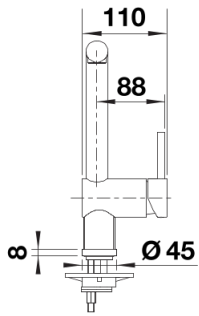

Coloris

Coloris disponibles

noir-silgranit
anthracite
gris rocher
gris volcan
blanc-silgranit
blanc soft
truffe
café

SILGRANIT-Look noir-silgranit

Ce qui est inclus

- Bec orientable 360°
- Perçage de Ø 35 mm requis
- Cartouche avec disques céramiques
- Tuyaux de raccordement flexibles de 450 mm de longueur avec écrou de 3/8" pour un montage particulièrement simple et sûr
- Régulateur de jet breveté/jet cascade réduisant nettement l'entartrage
- Plaque stabilisatrice augmentant la stabilité du robinet lors de l'encastrement dans les éviers en inox
- Certificat LGA
- Certificat DVGW

Détails

Plage de pivotement

Vue latérale