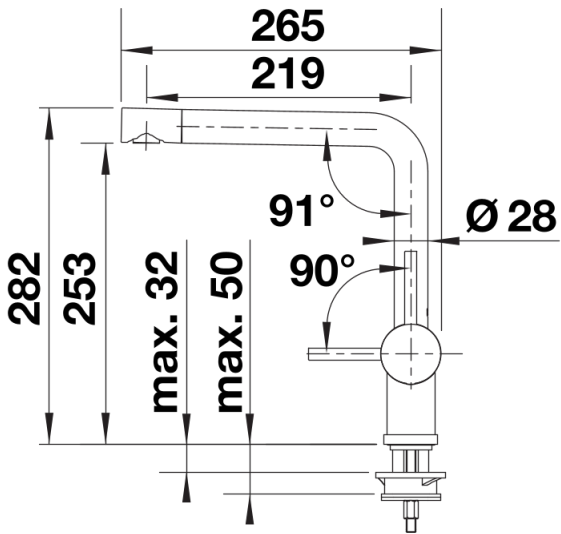

Fiche technique LINUS

Référence de l'article 526149

Avantage

- Design minimaliste
- bec haut pour le remplissage facile de hauts récipients
- Rayon d'utilisation étendu grâce au bec orientable à 360°
- Couleur harmonisée à celle des éviers et cuves en SILGRANIT

Coloris

Coloris disponibles

noir-silgranit
anthracite
gris rocher
gris volcan
blanc-silgranit
blanc soft
truffe
café

SILGRANIT-Look noir-silgranit

Ce qui est inclus

- Bec orientable 360°
- Perçage de Ø 35 mm requis
- Cartouche avec disques céramiques
- Tuyaux de raccordement flexibles de 450 mm de longueur avec écrou de 3/8" pour un montage particulièrement simple et sûr
- Régulateur de jet breveté/jet cascade réduisant nettement l'entartrage
- Plaque stabilisatrice augmentant la stabilité du robinet lors de l'encastrement dans les éviers en inox
- Certificat LGA
- Certificat DVGW

Détails

Plage de pivotement

Vue latérale