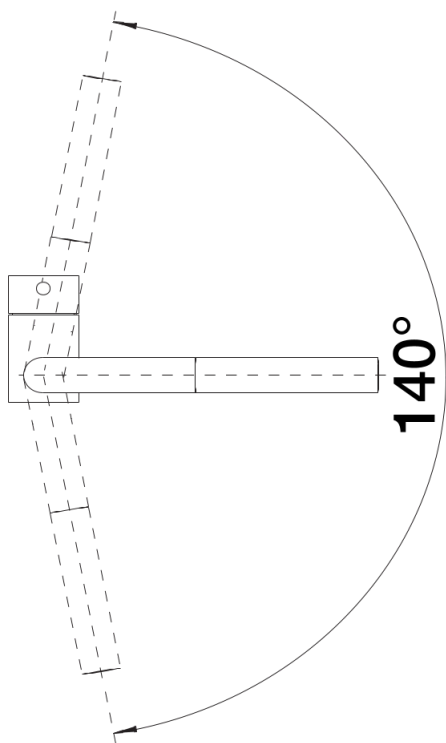

## Ce qui est inclus

---

- Bec orientable 140°
- Perçage de Ø 35 mm requis
- Cartouche avec disques céramiques
- Flexible de douchette gainé métal
- Tuyaux de raccordement flexibles de 450 mm de longueur avec écrou de  $\frac{3}{8}$ " pour un montage particulièrement simple et sûr
- Régulateur de jet breveté/jet cascade réduisant nettement l'entartrage
- Version BP équipée d'un régulateur de débit pour protéger le chauffe-eau
- Plaque stabilisatrice augmentant la stabilité du robinet lors de l'encastrement dans les éviers en inox
- Equipé de série d'un clapet anti-retour, qui le protège contre les reflux, conformément à la norme EN 1717

## Détails

---

Plage de pivotement

Vue latérale