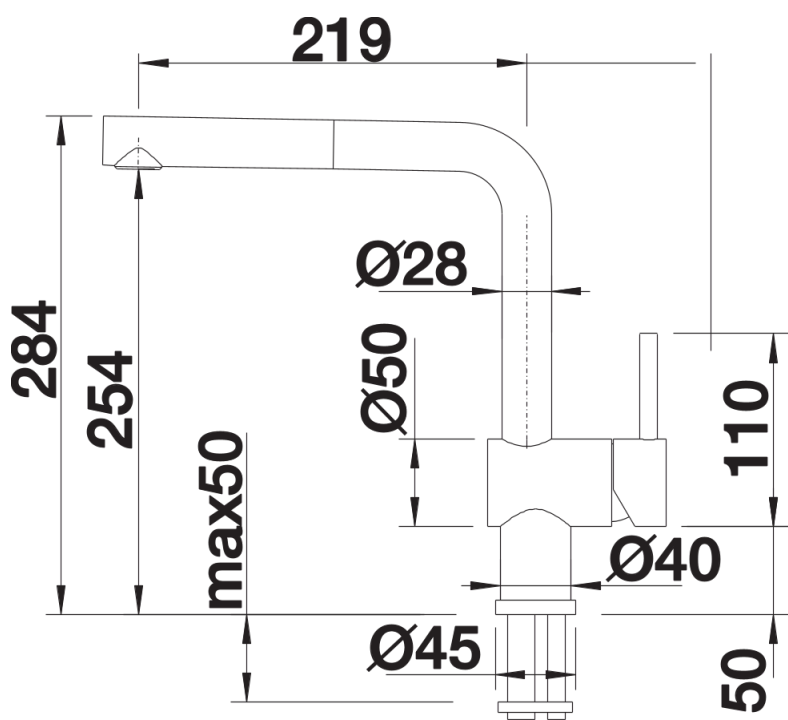

## Fiche technique LINUS-S

Référence de l'article 512200

## Ce qui est inclus

---

- Bec orientable 140°
- Perçage de Ø 35 mm requis
- Cartouche avec disques céramiques
- Flexible de douchette gainé métal
- Tuyaux de raccordement flexibles de 450 mm de longueur avec écrou de  $\frac{3}{8}$ " pour un montage particulièrement simple et sûr
- Régulateur de jet breveté/jet cascade réduisant nettement l'entartrage
- Version BP équipée d'un régulateur de débit pour protéger le chauffe-eau
- Plaque stabilisatrice augmentant la stabilité du robinet lors de l'encastrement dans les éviers en inox
- Equipé de série d'un clapet anti-retour, qui le protège contre les reflux, conformément à la norme EN 1717

## Détails

---

Plage de pivotement

Vue latérale