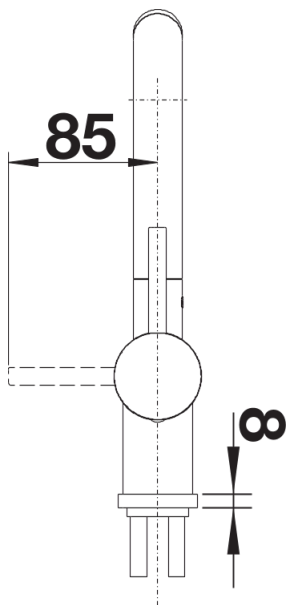

## Ce qui est inclus

---

- Bec orientable 140°
- Perçage de Ø 35 mm requis
- Cartouche avec disques céramiques
- Flexible de douchette gainé métal
- Tuyaux de raccordement flexibles de 450 mm de longueur avec écrou de  $\frac{3}{8}$ " pour un montage particulièrement simple et sûr
- Régulateur de jet breveté/jet cascade réduisant nettement l'entartrage
- Version BP équipée d'un régulateur de débit pour protéger le chauffe-eau
- Plaque stabilisatrice augmentant la stabilité du robinet lors de l'encastrement dans les éviers en inox
- Equipé de série d'un clapet anti-retour, qui le protège contre les reflux, conformément à la norme EN 1717

## Détails

---

Plage de pivotement

Vue latérale