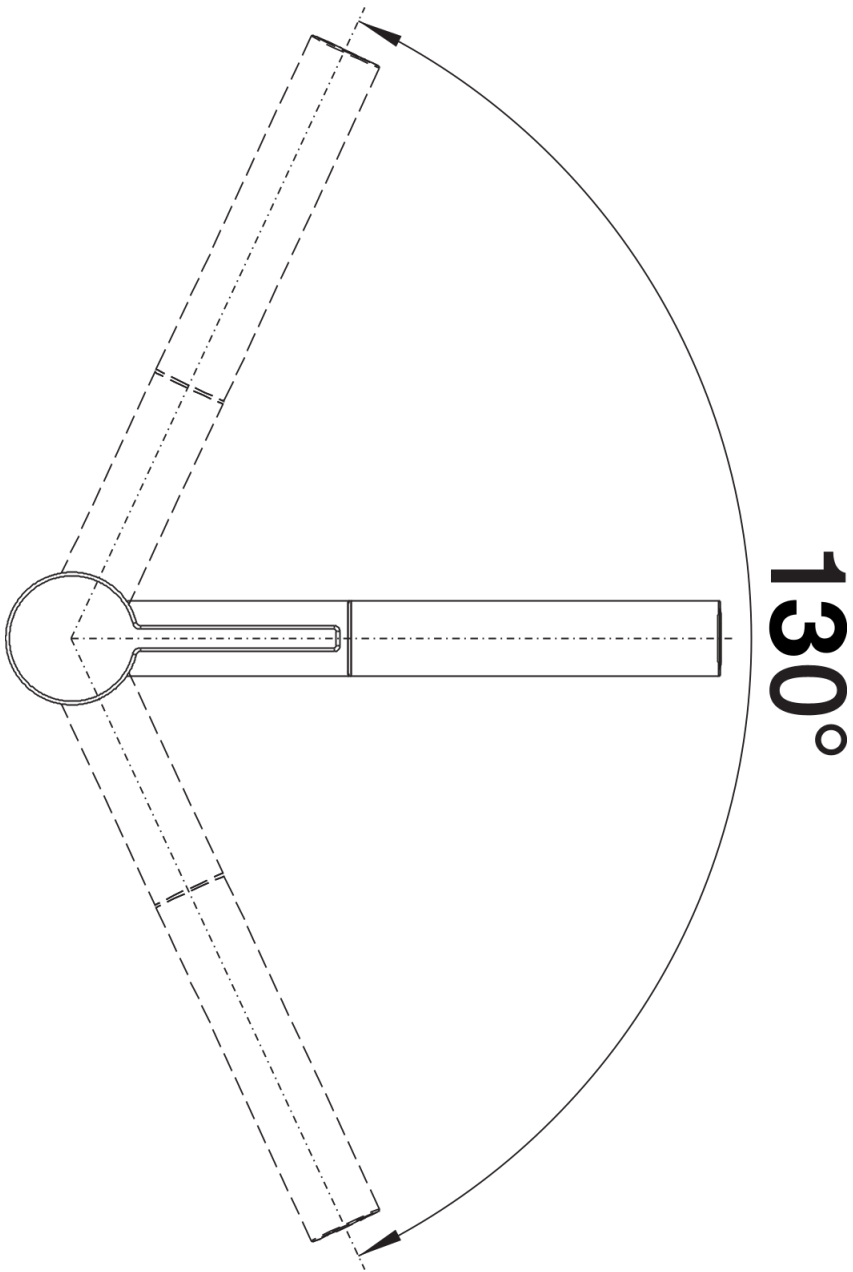

Fiche technique LINEE-S

Référence de l'article 517591

Avantage

- Design élégant
- Douchette extensible
- Levier supérieur pour un accès facile
- Disque céramique
- bec haut pour un remplissage facile des grandes pots et vases

Coloris

Coloris disponibles
chromé

galvanique chromé

Ce qui est inclus

- Bec orientable à 130°
- Trou de robinetterie Ø 35 mm requis
- Cartouche avec disques céramiques
- Flexible de douchette gainé de métal
- Tuyaux de raccordement flexibles, 450 mm de long et écrou de $\frac{3}{8}$ " pour une installation particulièrement facile et sûre
- Régulateur de jet breveté réduisant nettement l'entartrage
- Plaque stabilisatrice augmentant la stabilité du robinet lors de l'encastrement dans les éviers en acier inoxydable
- Équipé de série d'un clapet anti-retour qui le protège contre les reflux, conformément à la norme EN 1717
- Certificat LGA
- Certificat DVGW

Détails

Plage de pivotement

Vue latérale