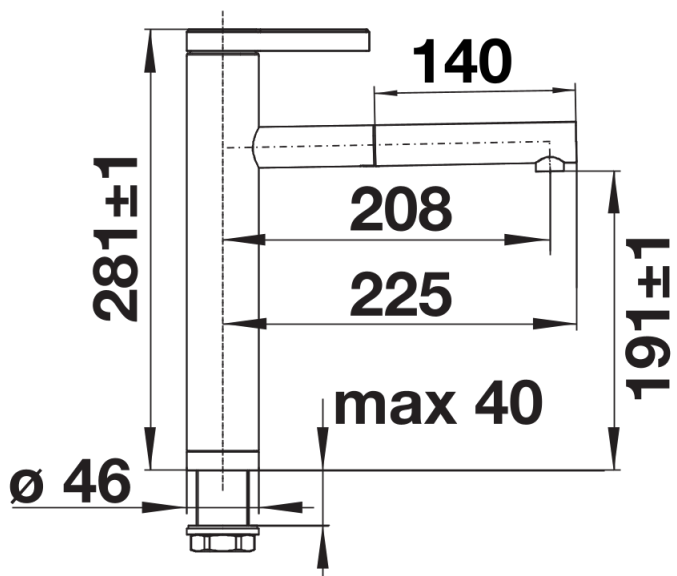

Fiche technique LINEE-S

Référence de l'article 517591

Avantage

- Design élégant
- Douchette extensible
- Levier supérieur pour un accès facile
- Disque céramique
- bec haut pour un remplissage facile des grandes pots et vases

Coloris

Coloris disponibles
chromé

galvanique chromé

Ce qui est inclus

- Bec orientable à 130°
- Trou de robinetterie Ø 35 mm requis
- Cartouche avec disques céramiques
- Flexible de douchette gainé de métal
- Tuyaux de raccordement flexibles, 450 mm de long et écrou de $\frac{3}{8}$ " pour une installation particulièrement facile et sûre
- Régulateur de jet breveté réduisant nettement l'entartrage
- Plaque stabilisatrice augmentant la stabilité du robinet lors de l'encastrement dans les éviers en acier inoxydable
- Équipé de série d'un clapet anti-retour qui le protège contre les reflux, conformément à la norme EN 1717
- Certificat LGA
- Certificat DVGW

Détails

Plage de pivotement

Vue latérale