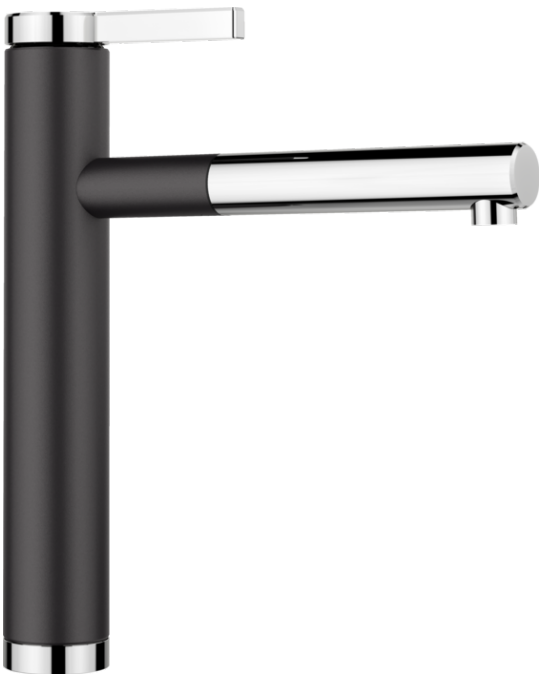

## Fiche technique LINEE-S

Référence de l'article 526171

### Avantage

---

- Douchette extractible en acier inoxydable de haute qualité
- Version couleur aspect Silgranit assortie aux éviers et aux cuves Silgranit

### Coloris

---

Coloris disponibles  
chromé/noir-silgranit  
chromé/anthracite  
chromé/gris rocher  
chromé/gris volcan  
chromé/blanc-silgranit  
chromé/blanc soft  
chromé/truffe  
chromé/café

SILGRANIT-Look bicolore chromé/noir-silgranit

## Ce qui est inclus

---

- Bec orientable à 130°
- Trou de robinetterie Ø 35 mm requis
- Cartouche avec disques céramiques
- Flexible de douchette gainé de métal
- Tuyaux de raccordement flexibles, 450 mm de long et écrou de  $\frac{3}{8}$ " pour une installation particulièrement facile et sûre
- Régulateur de jet breveté réduisant nettement l'entartrage
- Plaque stabilisatrice augmentant la stabilité du robinet lors de l'encastrement dans les éviers en acier inoxydable
- Équipé de série d'un clapet anti-retour qui le protège contre les reflux, conformément à la norme EN 1717
- Certificat LGA
- Certificat DVGW