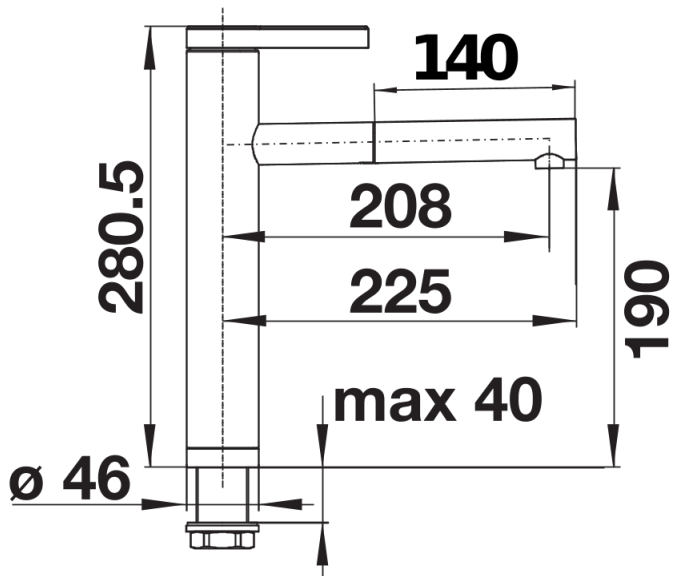

Vue latérale