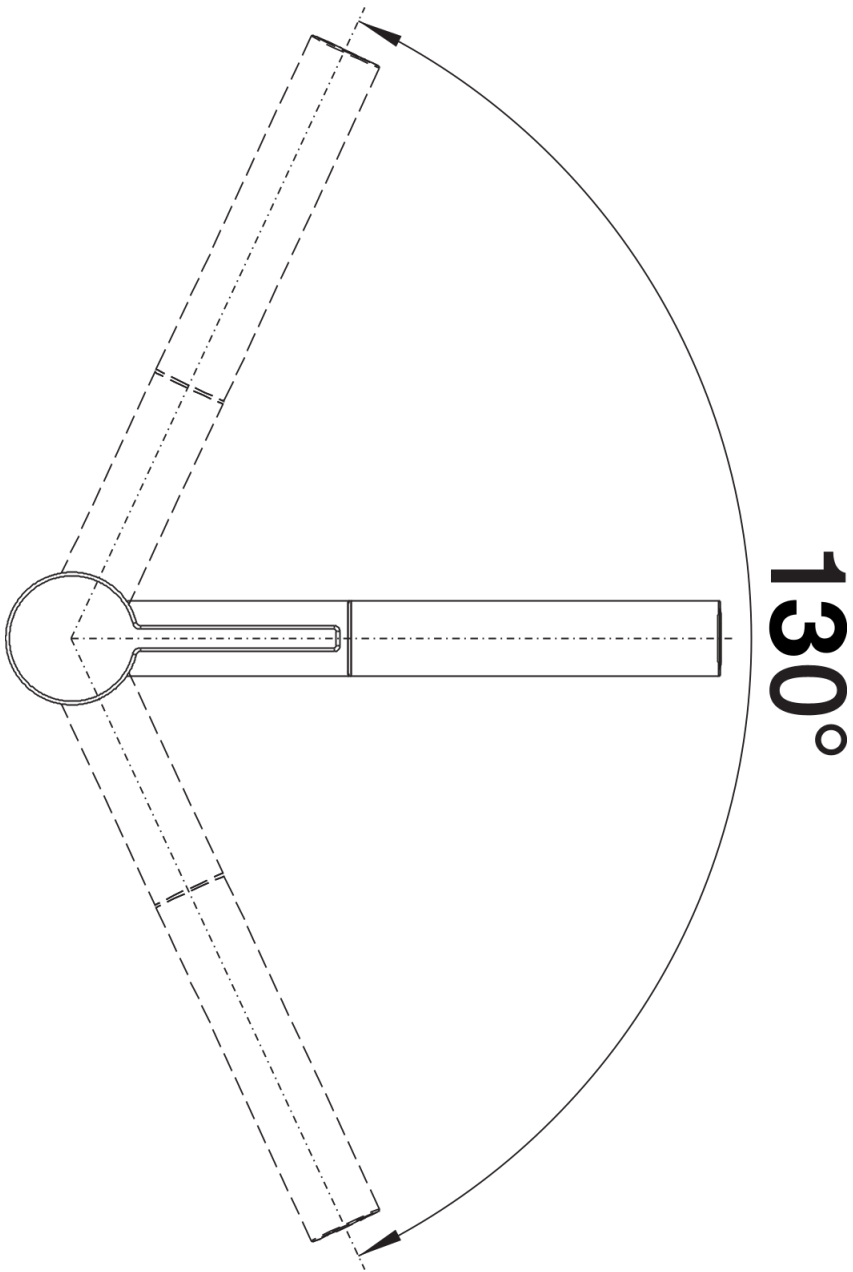

## Fiche technique LINEE-S

Référence de l'article 526171

## Ce qui est inclus

---

- Bec orientable à 130°
- Trou de robinetterie Ø 35 mm requis
- Cartouche avec disques céramiques
- Flexible de douchette gainé de métal
- Tuyaux de raccordement flexibles, 450 mm de long et écrou de  $\frac{3}{8}$ " pour une installation particulièrement facile et sûre
- Régulateur de jet breveté réduisant nettement l'entartrage
- Plaque stabilisatrice augmentant la stabilité du robinet lors de l'encastrement dans les éviers en acier inoxydable
- Équipé de série d'un clapet anti-retour qui le protège contre les reflux, conformément à la norme EN 1717
- Certificat LGA
- Certificat DVGW

## Détails

---

Plage de pivotement

Vue latérale