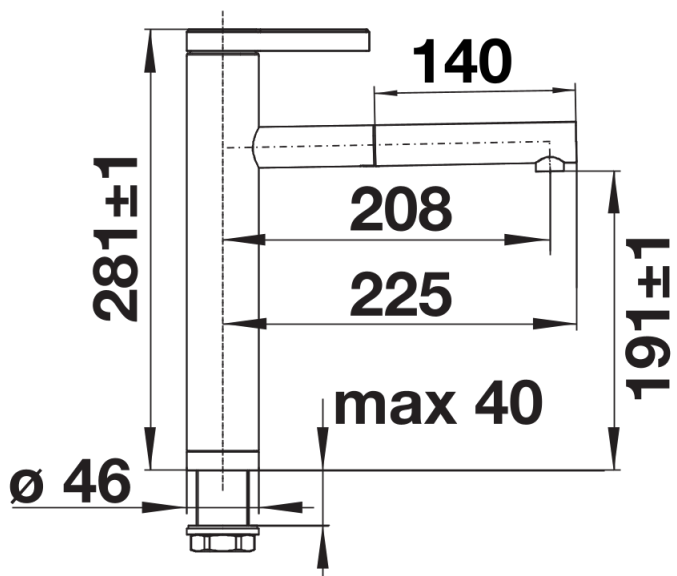

## Fiche technique LINEE-S

Référence de l'article 526171

## Ce qui est inclus

---

- Bec orientable à 130°
- Trou de robinetterie Ø 35 mm requis
- Cartouche avec disques céramiques
- Flexible de douchette gainé de métal
- Tuyaux de raccordement flexibles, 450 mm de long et écrou de  $\frac{3}{8}$ " pour une installation particulièrement facile et sûre
- Régulateur de jet breveté réduisant nettement l'entartrage
- Plaque stabilisatrice augmentant la stabilité du robinet lors de l'encastrement dans les éviers en acier inoxydable
- Équipé de série d'un clapet anti-retour qui le protège contre les reflux, conformément à la norme EN 1717
- Certificat LGA
- Certificat DVGW

## Détails

---

Plage de pivotement

Vue latérale