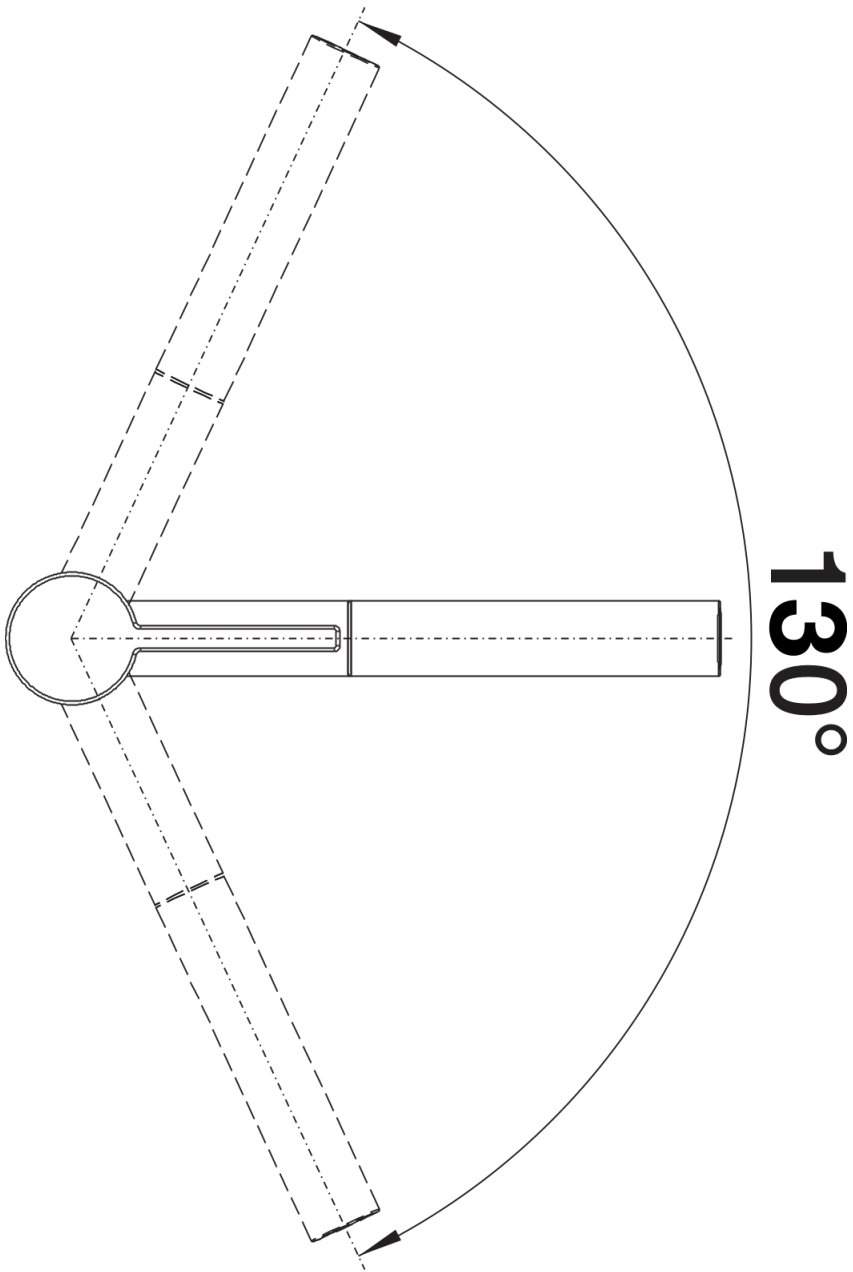

Fiche technique LINEE-S

Référence de l'article 526171

Avantage

- Douchette extractible en acier inoxydable de haute qualité
- Version couleur aspect Silgranit assortie aux éviers et aux cuves Silgranit

Coloris

Ce qui est inclus

- Le bec peut pivoter de 130°
- Trou de robinetterie Ø 35 mm requis
- Cartouche avec disques céramiques
- Flexible de douchette gainé de métal
- Tuyaux de raccordement flexibles, 450 mm de long et écrou de 3/8" pour une installation particulièrement facile et sûre
- Régulateur de jet breveté réduisant nettement l'entartrage
- Plaque stabilisatrice augmentant la stabilité du robinet lors de l'encastrement dans les éviers en acier inoxydable
- Équipé de série d'un clapet anti-retour qui le protège contre les reflux, conformément à la norme EN 1717
- Certificat LGA
- Certificat DVGW

Détails

Plage de pivotement

Vue latérale