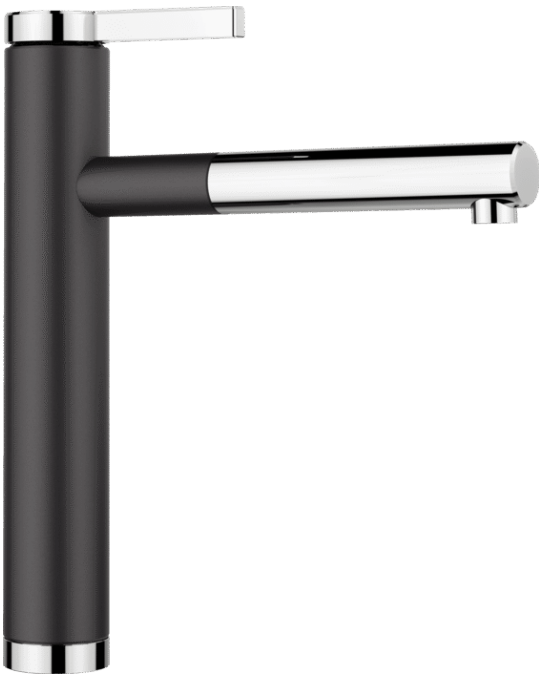

Fiche technique LINEE-S

Référence de l'article 526171

Avantage

- Douchette extractible en acier inoxydable de haute qualité
- Version couleur aspect Silgranit assortie aux éviers et aux cuves Silgranit

Coloris

Coloris disponibles
chromé/noir-silgranit
chromé/anthracite
chromé/gris rocher
chromé/gris volcan
chromé/alumétallic
chromé/blanc-silgranit
chromé/blanc soft
chromé/truffe
chromé/café

SILGRANIT-Look bicolore chromé/noir-silgranit

Ce qui est inclus

- Le bec peut pivoter de 130°
- Trou de robinetterie Ø 35 mm requis
- Cartouche avec disques céramiques
- Flexible de douchette gainé de métal
- Tuyaux de raccordement flexibles, 450 mm de long et écrou de 3/8" pour une installation particulièrement facile et sûre
- Régulateur de jet breveté réduisant nettement l'entartrage
- Plaque stabilisatrice augmentant la stabilité du robinet lors de l'encastrement dans les éviers en acier inoxydable
- Équipé de série d'un clapet anti-retour qui le protège contre les reflux, conformément à la norme EN 1717
- Certificat LGA
- Certificat DVGW