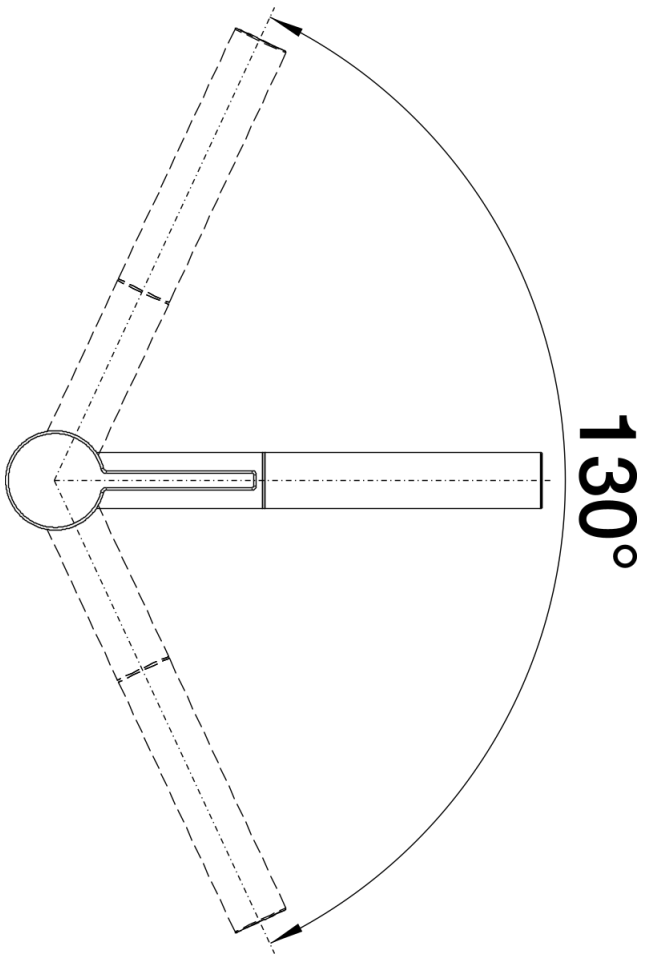

Fiche technique LINEE-S

Référence de l'article 526171

Avantage

- Douchette extractible en acier inoxydable de haute qualité
- Couleur parfaitement harmonisée à celle des éviers et cuves en SILGRANIT

Coloris

Ce qui est inclus

- Bec orientable 130°
- Perçage de Ø 35 mm requis
- Cartouche avec disques céramiques
- Flexible de douchette gainé métal
- Tuyaux de raccordement flexibles, longueur 450 mm, et écrou 3/8" pour un montage particulièrement simple et sûr
- Régulateur de jet breveté/jet cascade réduisant nettement l'entartrage
- Plaque stabilisatrice augmentant la stabilité du robinet lors de l'encastrement dans les éviers en inox
- Equipé de série d'un clapet anti-retour, qui le protège contre les reflux, conformément à la norme EN 1717 (Certificat Belgaqua)
- Certificat LGA
- Certificat DVGW

Détails

Plage de pivotement

Vue latérale