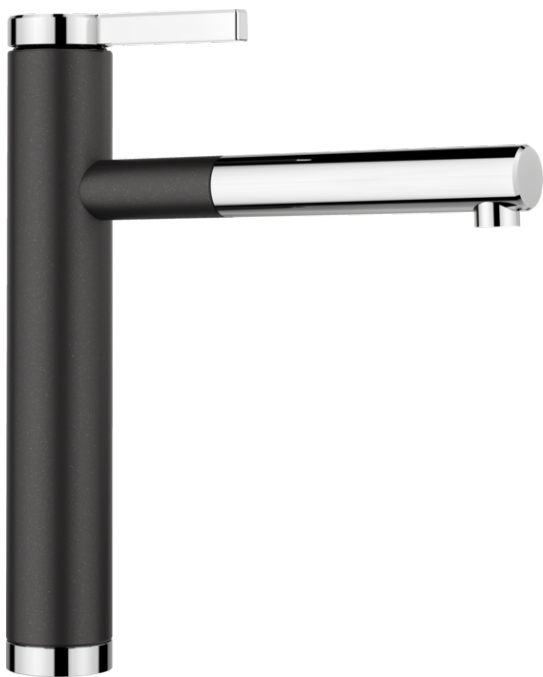

## Fiche technique LINEE-S

Référence de l'article 518438

### Avantage

---

- Douchette extractible en acier inoxydable de haute qualité
- Version couleur aspect Silgranit assortie aux éviers et aux cuves Silgranit

## Coloris

---

Coloris disponibles  
chromé/noir-silgranit  
chromé/anthracite  
chromé/gris rocher  
chromé/gris volcan  
chromé/blanc-silgranit  
chromé/blanc soft  
chromé/truffe

SILGRANIT-Look bicolore chromé/anthracite

## Ce qui est inclus

---

- Bec orientable à 130° pour une grande portée
- Percement Ø 35 mm nécessaire
- Avec cartouche à disque céramique
- Régulateur de jet breveté réduisant nettement les dépôts de calcaire
- Flexible de douchette en métal
- Flexible de douchette gainé métal
- Poids du tuyau pour une rétraction souple
- Tuyaux de raccordement flexibles, 500 mm de long et écrou  $\frac{3}{8}$ "
- Plaque de renfort augmentant la stabilité de la robinetterie lors de l'encastrement sur les éviers en inox
- Équipé de série d'un clapet anti-retour, qui le protège contre les reflux conformément à la norme EN 1717