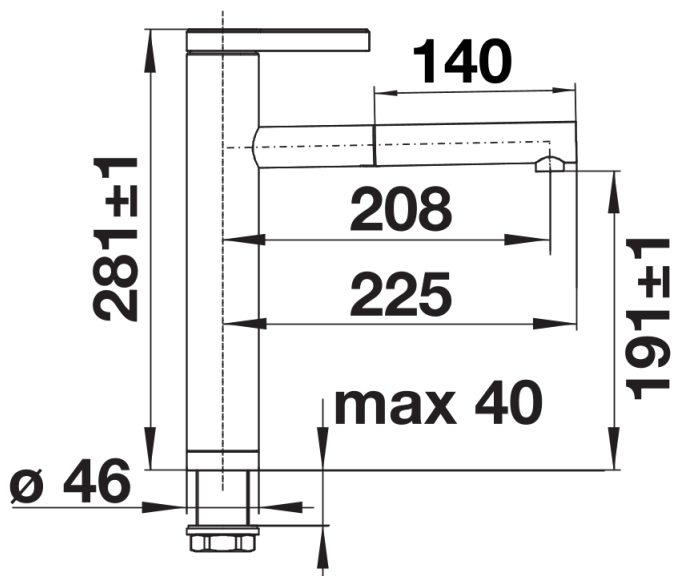

## Fiche technique LINEE-S

Référence de l'article 518438

## Ce qui est inclus

---

- Bec orientable à 130° pour une grande portée
- Percement Ø 35 mm nécessaire
- Avec cartouche à disque céramique
- Régulateur de jet breveté réduisant nettement les dépôts de calcaire
- Flexible de douchette en métal
- Flexible de douchette gainé métal
- Poids du tuyau pour une rétraction souple
- Tuyaux de raccordement flexibles, 500 mm de long et écrou  $\frac{3}{8}$ "
- Plaque de renfort augmentant la stabilité de la robinetterie lors de l'encastrement sur les éviers en inox
- Équipé de série d'un clapet anti-retour, qui le protège contre les reflux conformément à la norme EN 1717

## Détails

---

Plage de pivotement

Vue latérale