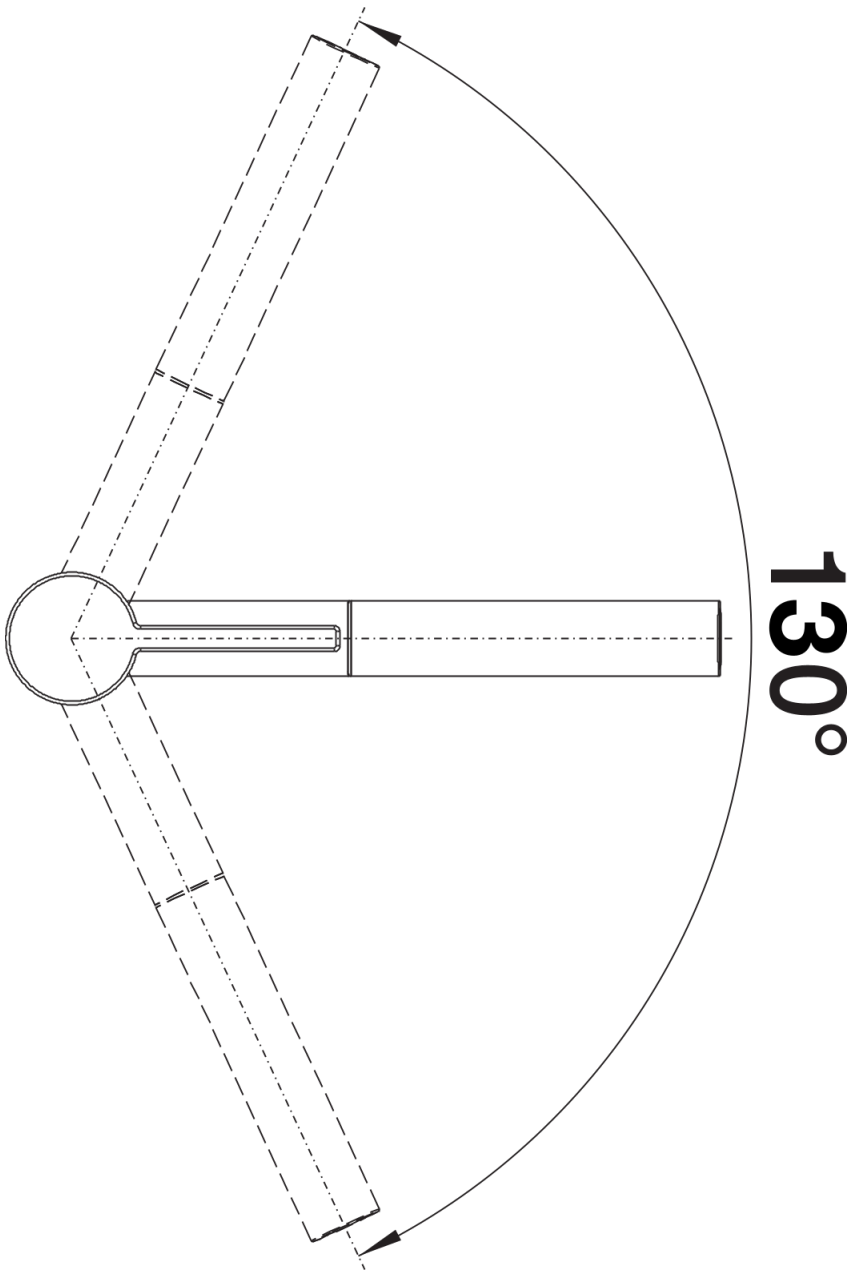

## Fiche technique LINEE-S

Référence de l'article 518438

## Ce qui est inclus

---

- Bec orientable à 130° pour une grande portée
- Percement Ø 35 mm nécessaire
- Avec cartouche à disque céramique
- Régulateur de jet breveté réduisant nettement les dépôts de calcaire
- Flexible de douchette en métal
- Flexible de douchette gainé métal
- Poids du tuyau pour une rétraction souple
- Tuyaux de raccordement flexibles, 500 mm de long et écrou  $\frac{3}{8}$ "
- Plaque de renfort augmentant la stabilité de la robinetterie lors de l'encastrement sur les éviers en inox
- Équipé de série d'un clapet anti-retour, qui le protège contre les reflux conformément à la norme EN 1717

## Détails

---

Plage de pivotement

Vue latérale