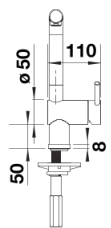

Coloris

Coloris disponibles

noir-silgranit
anthracite
gris rocher
gris volcan
blanc-silgranit
blanc soft
truffe
café

SILGRANIT-Look noir-silgranit

Ce qui est inclus

- Bec orientable 140°
- Perçage de Ø 35 mm requis
- Cartouche avec disques céramiques
- Flexible de douchette gainé métal
- Tuyaux de raccordement flexibles de 450 mm de longueur avec écrou de $\frac{3}{8}$ " pour un montage particulièrement simple et sûr
- Régulateur de jet breveté/jet cascade réduisant nettement l'entartrage
- Plaque stabilisatrice augmentant la stabilité du robinet lors de l'encastrement dans les éviers en inox
- Equipé de série d'un clapet anti-retour, qui le protège contre les reflux, conformément à la norme EN 1717
- Certificat LGA
- Certificat DVGW

Détails

Plage de pivotement

Vue latérale