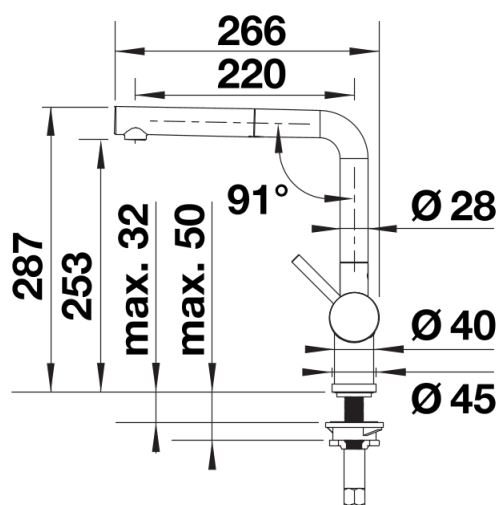

Coloris

Coloris disponibles

noir-silgranit
anthracite
gris rocher
gris volcan
blanc-silgranit
blanc soft
truffe
café

SILGRANIT-Look noir-silgranit

Ce qui est inclus

- Bec orientable 140°
- Perçage de Ø 35 mm requis
- Cartouche avec disques céramiques
- Flexible de douchette gainé métal
- Tuyaux de raccordement flexibles de 450 mm de longueur avec écrou de $\frac{3}{8}$ " pour un montage particulièrement simple et sûr
- Régulateur de jet breveté/jet cascade réduisant nettement l'entartrage
- Plaque stabilisatrice augmentant la stabilité du robinet lors de l'encastrement dans les éviers en inox
- Equipé de série d'un clapet anti-retour, qui le protège contre les reflux, conformément à la norme EN 1717
- Certificat LGA
- Certificat DVGW

Détails

Plage de pivotement

Vue latérale