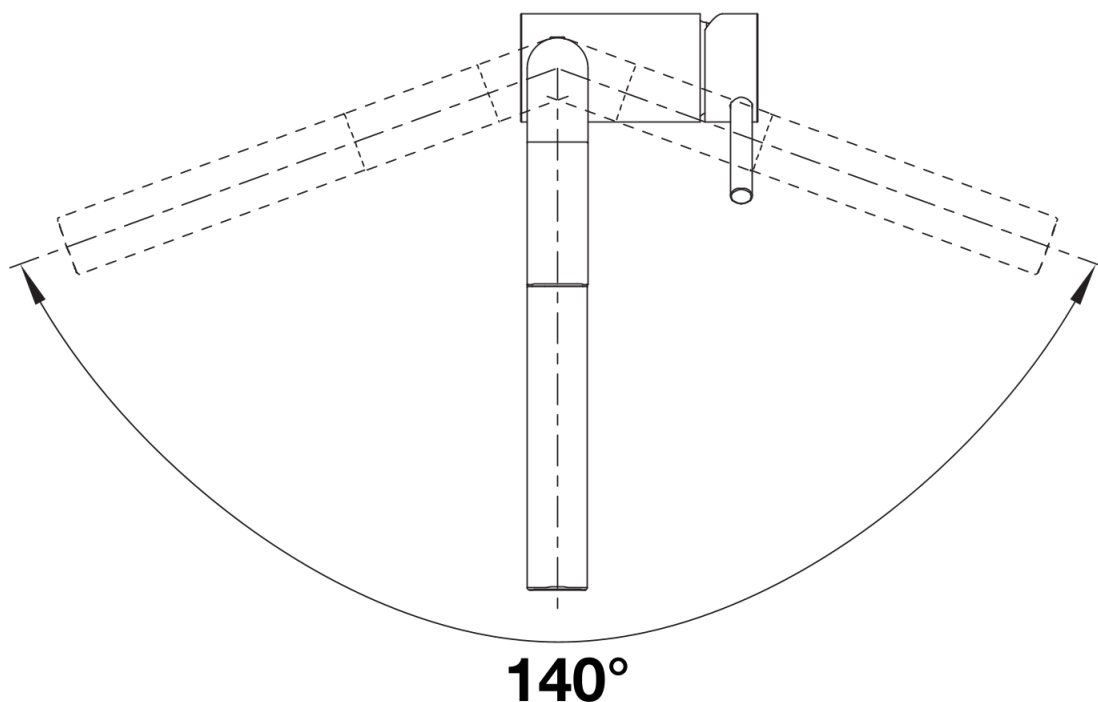

Fiche technique LINUS-S

Référence de l'article 526148

Avantage

- Design minimaliste
- Douchette extractible
- bec en acier inoxydable de haute qualité
- bec haut pour le remplissage facile de hauts récipients
- Couleur harmonisé à celle des éviers et cuves en SILGRANIT

Coloris

Coloris disponibles

noir-silgranit
anthracite
gris rocher
gris volcan
blanc-silgranit
blanc soft
truffe
café

SILGRANIT-Look noir-silgranit

Ce qui est inclus

- Bec orientable 140°
- Perçage de Ø 35 mm requis
- Cartouche avec disques céramiques
- Flexible de douchette gainé métal
- Tuyaux de raccordement flexibles de 450 mm de longueur avec écrou de $\frac{3}{8}$ " pour un montage particulièrement simple et sûr
- Régulateur de jet breveté/jet cascade réduisant nettement l'entartrage
- Plaque stabilisatrice augmentant la stabilité du robinet lors de l'encastrement dans les éviers en inox
- Equipé de série d'un clapet anti-retour, qui le protège contre les reflux, conformément à la norme EN 1717
- Certificat LGA
- Certificat DVGW

Détails

Plage de pivotement

Vue latérale