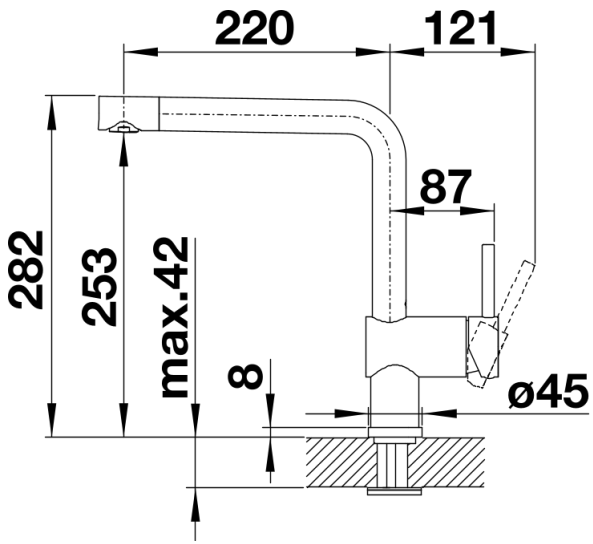

## Ce qui est inclus

---

- Bec orientable 360°
- Perçage de Ø 35 mm requis
- Cartouche avec disques céramiques
- Tuyaux de raccordement flexibles de 450 mm de longueur avec écrou de 3/8" pour un montage particulièrement simple et sûr
- Version BP équipée d'un régulateur de débit pour protéger le chauffe-eau
- Plaque stabilisatrice augmentant la stabilité du robinet lors de l'encastrement dans les éviers en inox

## Détails

---

Plage de pivotement

Vue latérale