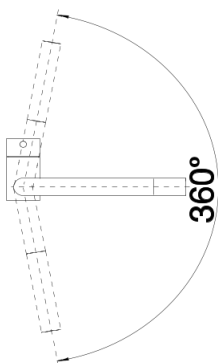

## Ce qui est inclus

---

- Bec orientable 360°
- Perçage de Ø 35 mm requis
- Cartouche avec disques céramiques
- Tuyaux de raccordement flexibles de 450 mm de longueur avec écrou de 3/8" pour un montage particulièrement simple et sûr
- Version BP équipée d'un régulateur de débit pour protéger le chauffe-eau
- Plaque stabilisatrice augmentant la stabilité du robinet lors de l'encastrement dans les éviers en inox

## Détails

---

Plage de pivotement

Vue latérale