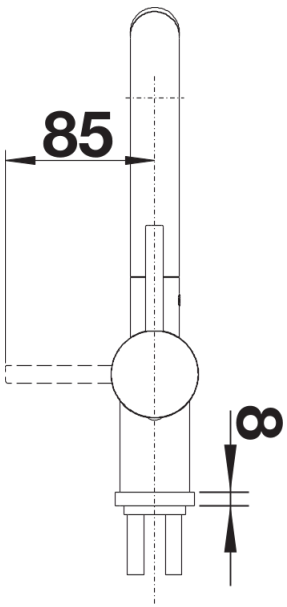

## Ce qui est inclus

---

- Bec orientable 360°
- Perçage de Ø 35 mm requis
- Cartouche avec disques céramiques
- Tuyaux de raccordement flexibles de 450 mm de longueur avec écrou de 3/8" pour un montage particulièrement simple et sûr
- Version BP équipée d'un régulateur de débit pour protéger le chauffe-eau
- Plaque stabilisatrice augmentant la stabilité du robinet lors de l'encastrement dans les éviers en inox

## Détails

---

Plage de pivotement

Vue latérale