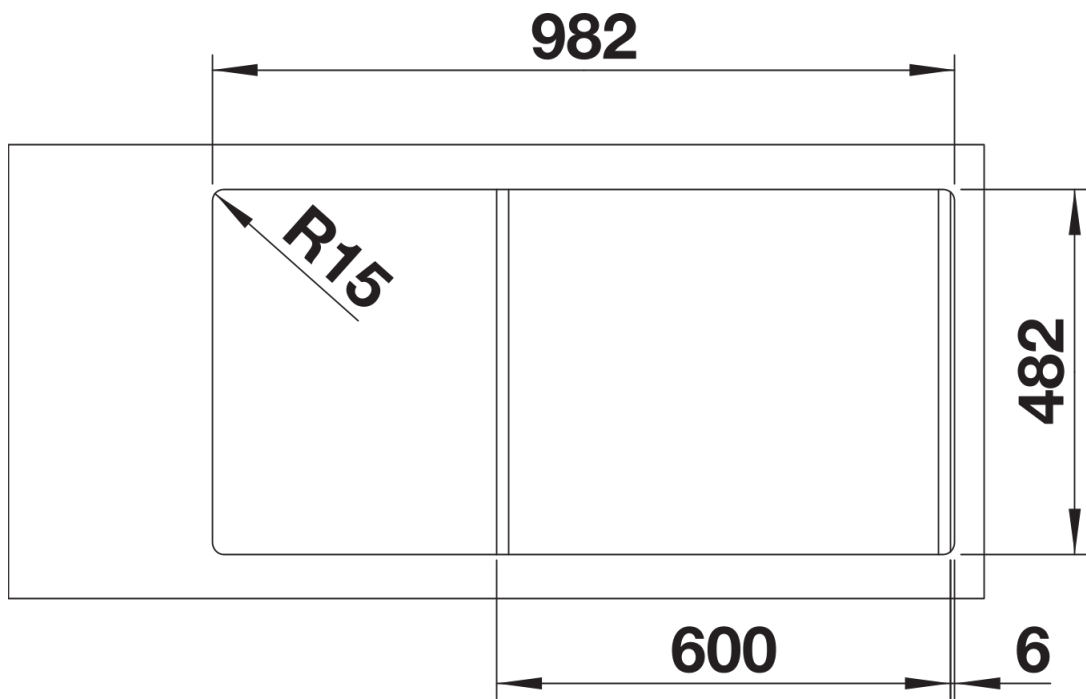

### Avantage

---

- Avec cuve extra grande
- Vaste égouttoir
- Evier réversible
- Crépine 3 ½"
- Avec système d'écoulement

## Ce qui est inclus

---

- système d'écoulement compact à encombrement réduit
- crépine 3 ½" avec système d'écoulement (bouton tournant de commande)
- joint

## Détails

---

Vue de dessus

Découpe

Vue de face

Vue latérale