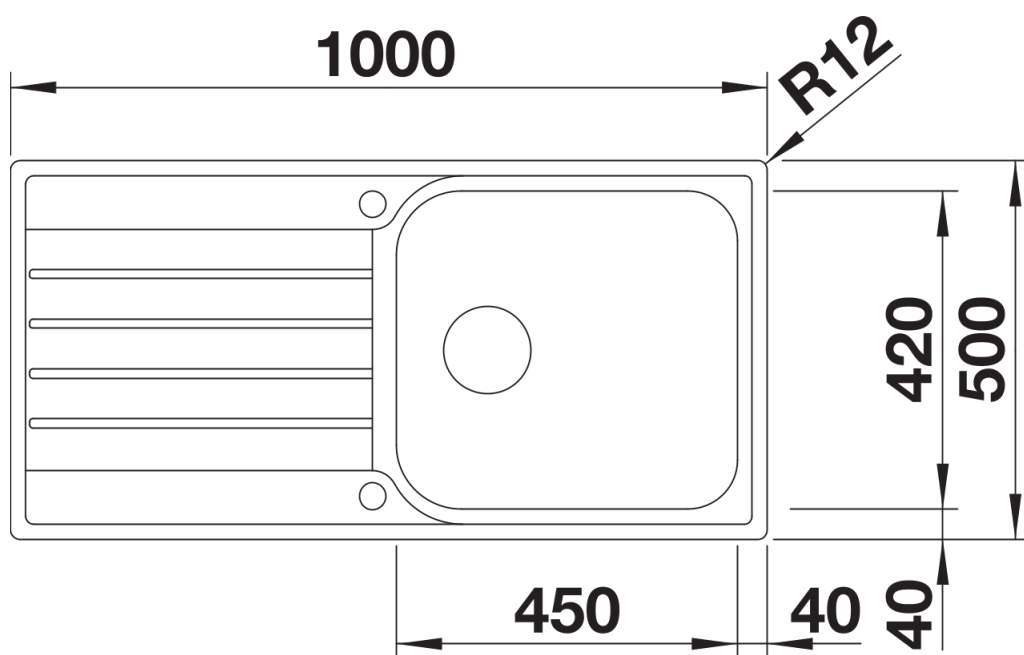

### Avantage

---

- Avec cuve extra grande
- Vaste égouttoir
- Evier réversible
- Crépine 3 ½"
- Avec système d'écoulement

## Ce qui est inclus

---

- système d'écoulement compact à encombrement réduit
- crépine 3 ½" avec système d'écoulement (bouton tournant de commande)
- joint

## Détails

---

Vue de dessus

Découpe

Vue de face

Vue latérale