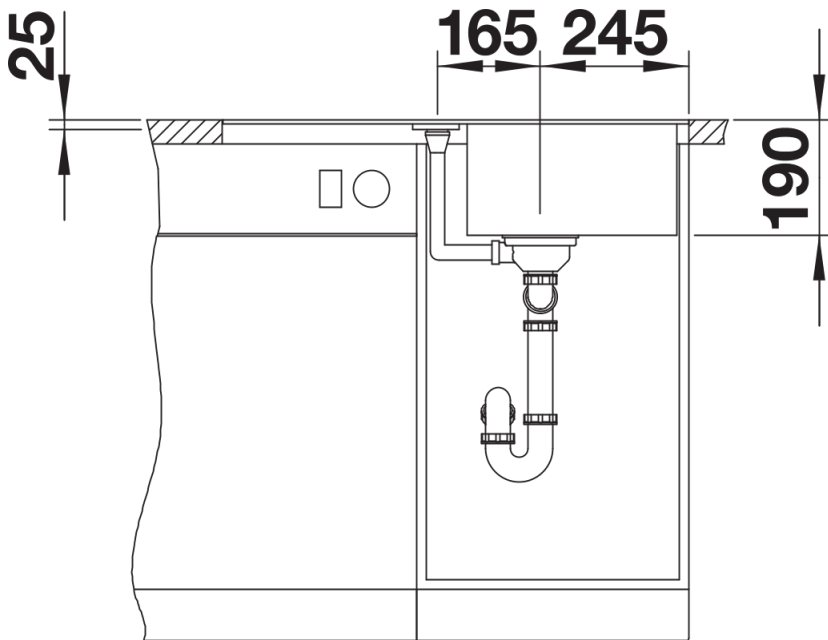

Fiche technique METRA 45 S-F

Référence de l'article 525917

Avantage

- Design jeune et rectiligne
- Évacuation séparée pour un degré de confort élevé
- La grande capacité de la cuve offre encore plus d'espace pour faire la vaisselle
- Peut être installé de façon réversible

Détails

Vue de dessus

Découpe

Vue de face

Vue latérale