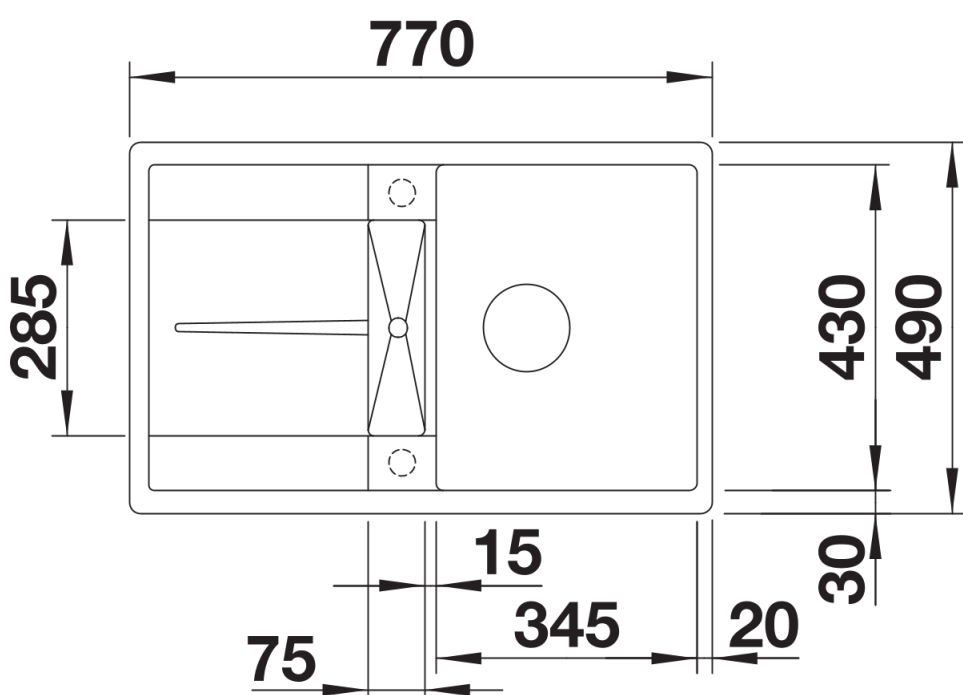

Fiche technique METRA 45 S-F

Référence de l'article 525917

Avantage

- Design jeune et rectiligne
- Évacuation séparée pour un degré de confort élevé
- La grande capacité de la cuve offre encore plus d'espace pour faire la vaisselle
- Peut être installé de façon réversible

Coloris

Coloris disponibles

noir
anthracite
gris rocher
gris volcan
alumétallic
blanc
blanc soft
café

SILGRANIT noir

Ce qui est inclus

- système d'écoulement compact à encombrement réduit
- crépine 3 ½" avec commande de vidange (bouton tournant de commande)

Détails

Vue de dessus

Découpe

Vue de face

Vue latérale