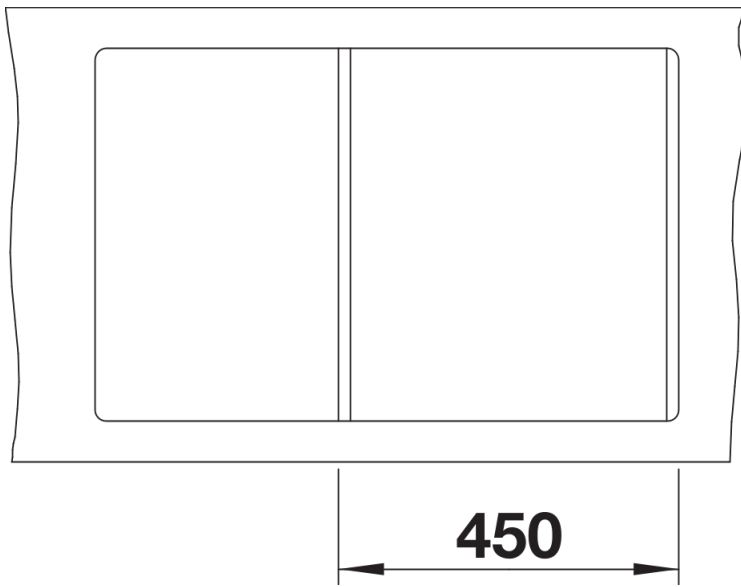

Fiche technique METRA 45 S-F

Référence de l'article 525917

Avantage

- Design jeune et rectiligne
- Évacuation séparée pour un degré de confort élevé
- La grande capacité de la cuve offre encore plus d'espace pour faire la vaisselle
- Peut être installé de façon réversible

Coloris

Coloris disponibles

noir
anthracite
gris rocher
gris volcan
alumétallic
blanc
blanc soft
café

SILGRANIT noir

Ce qui est inclus

- système d'écoulement compact à encombrement réduit
- crépine 3 ½" avec commande de vidange (bouton tournant de commande)

Détails

Vue de dessus

Découpe

Vue de face

Vue latérale