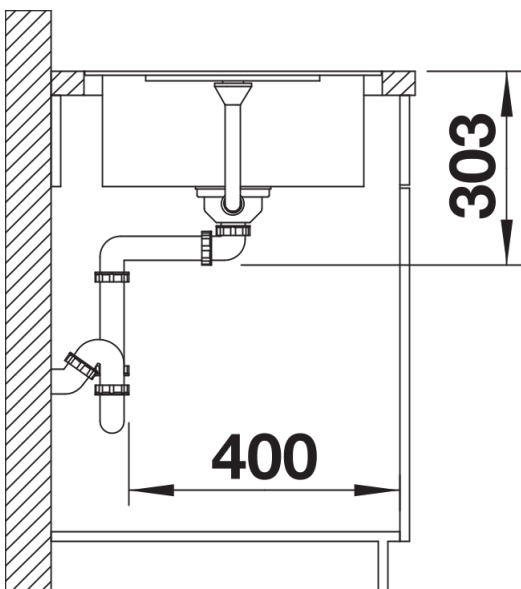

Fiche technique METRA 45 S-F

Référence de l'article 525917

Avantage

- Design jeune et rectiligne
- Évacuation séparée pour un degré de confort élevé
- La grande capacité de la cuve offre encore plus d'espace pour faire la vaisselle
- Peut être installé de façon réversible

Détails

Vue de dessus

Découpe

Vue de face

Vue latérale