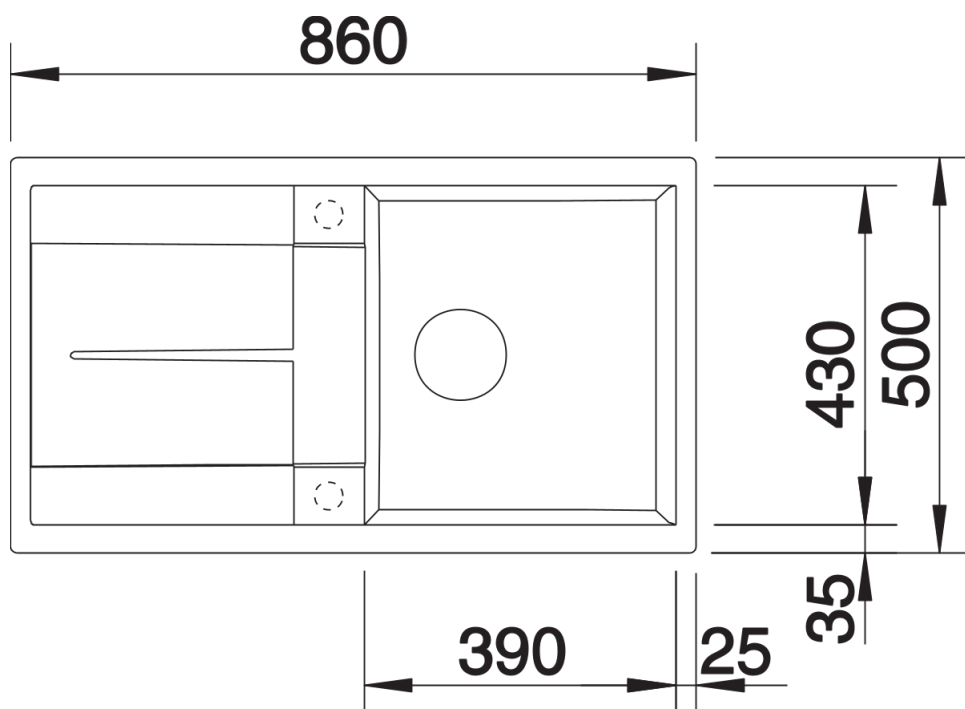

Fiche technique METRA 5 S

Référence de l'article 525918

Avantage

- Design jeune et rectiligne
- Gamme attrayante d'éviers dans la gamme de prix moyen
- La capacité de cuve inégalée offre plus d'espace
- L'égouttoir fonctionnel peut également être utilisé comme plan de travail
- Conception de bord esthétique plate
- Évier réversible

Ce qui est inclus

- Système d'écoulement compact à encombrement réduit
- crépine 3 ½" avec système d'écoulement (bouton tournant de commande)

Détails

Vue de dessus

Découpe

Vue de face

Vue latérale