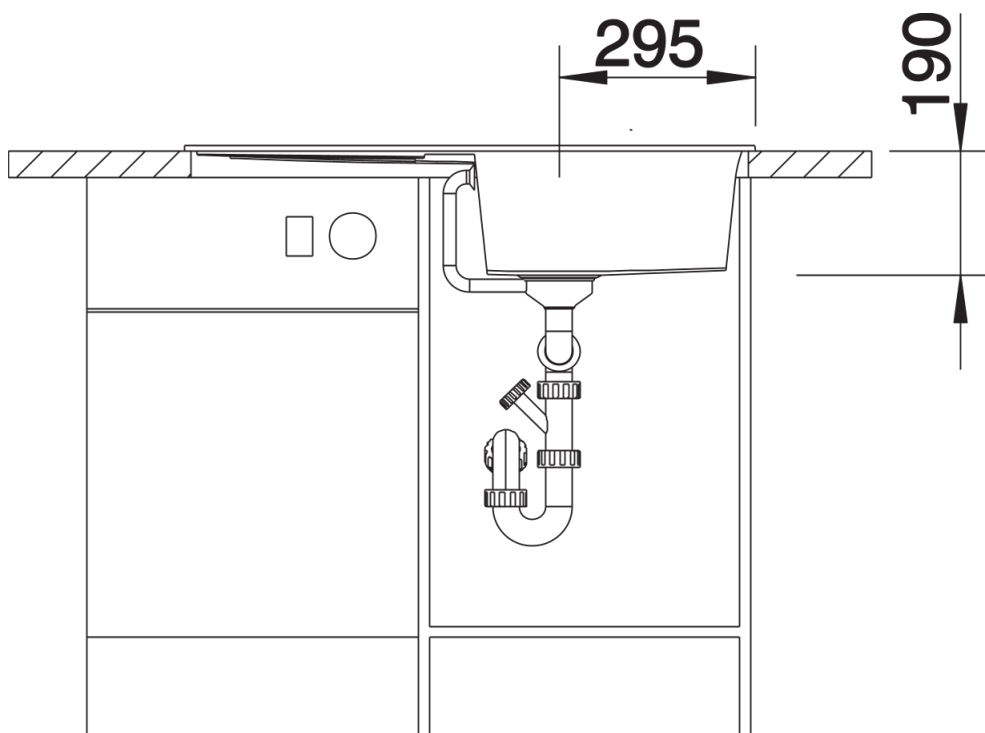

Fiche technique METRA 5 S

Référence de l'article 525918

Avantage

- Design jeune et rectiligne
- Gamme attrayante d'éviers dans la gamme de prix moyen
- La capacité de cuve inégalée offre plus d'espace
- L'égouttoir fonctionnel peut également être utilisé comme plan de travail
- Conception de bord esthétique plate
- Évier réversible

Ce qui est inclus

- Système d'écoulement compact à encombrement réduit
- crépine 3 ½" avec système d'écoulement (bouton tournant de commande)

Détails

Vue de dessus

Découpe

Vue de face

Vue latérale