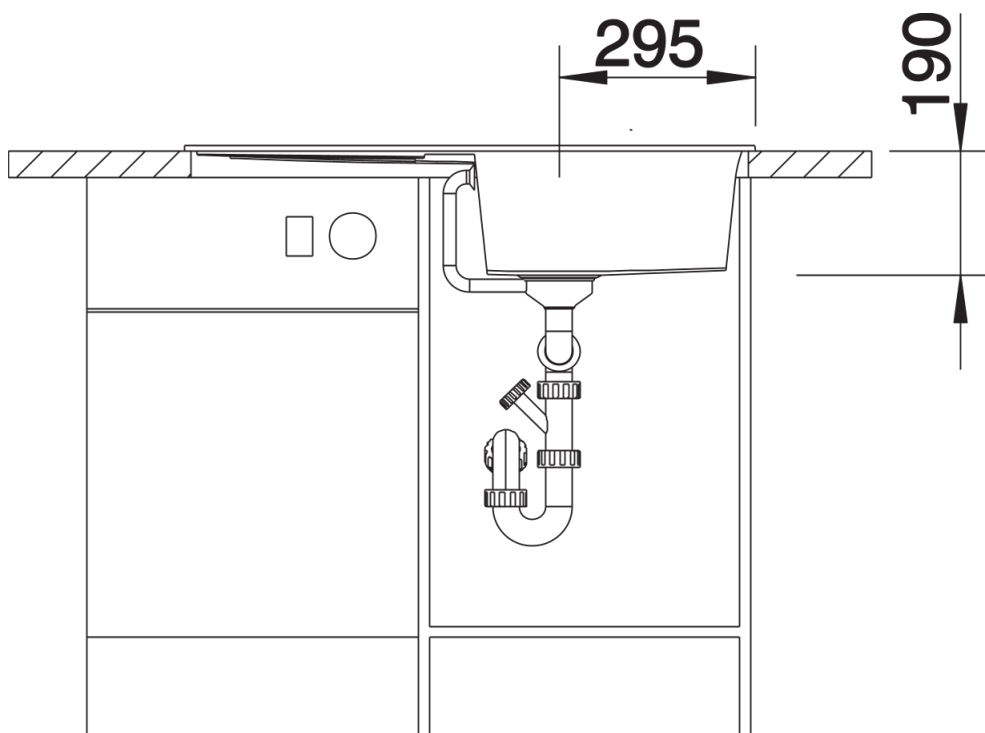

Fiche technique METRA 5 S

Référence de l'article 525918

Avantage

- Design jeune et rectiligne
- La grande capacité de la cuve offre encore plus d'espace pour faire la vaisselle
- Zone d'évacuation spacieuse pour un degré de confort élevé
- Design esthétique avec un bord à profil bas
- Peut être installé de façon réversible

Détails

Vue de dessus

Découpe

Vue de face

Vue latérale