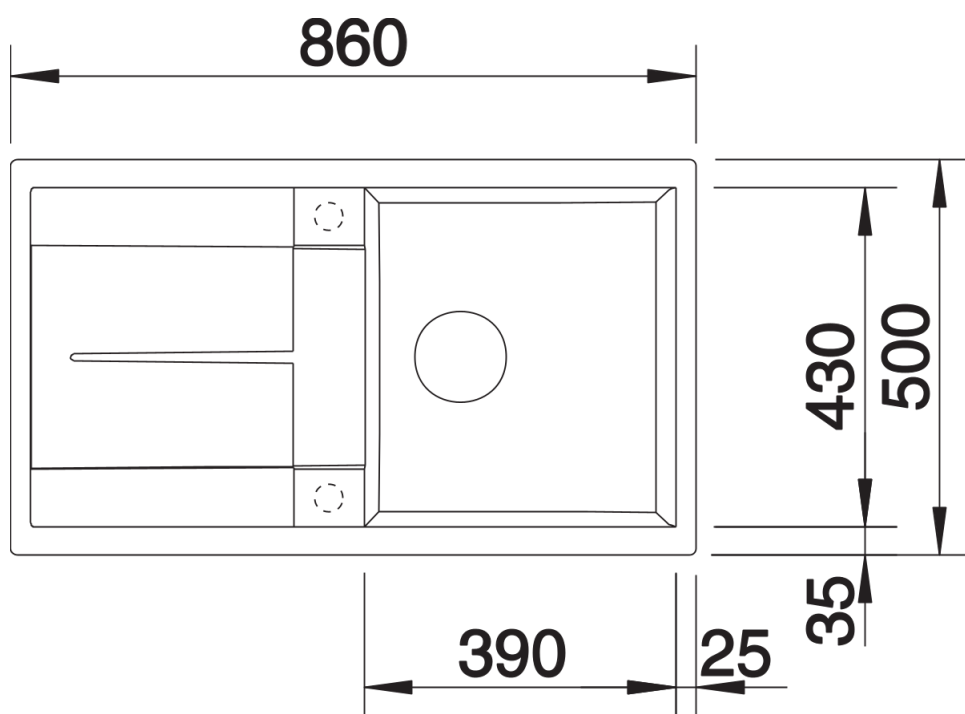

Fiche technique METRA 5 S

Référence de l'article 525918

Avantage

- Design jeune et rectiligne
- La grande capacité de la cuve offre encore plus d'espace pour faire la vaisselle
- Zone d'évacuation spacieuse pour un degré de confort élevé
- Design esthétique avec un bord à profil bas
- Peut être installé de façon réversible

Détails

Vue de dessus

Découpe

Vue de face

Vue latérale