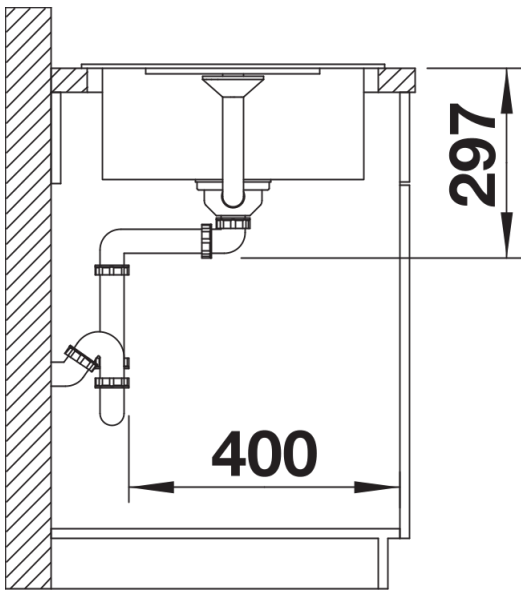

Fiche technique METRA 45 S Compact

Référence de l'article 525913

Avantage

- Design jeune et rectiligne
- La grande capacité de la cuve offre encore plus d'espace pour faire la vaisselle
- Égouttoir compact avec système d'évacuation intégré
- Design esthétique avec un bord à profil bas
- Peut être installé de façon réversible

Détails

Vue de dessus

Découpe

Vue de face

Vue latérale