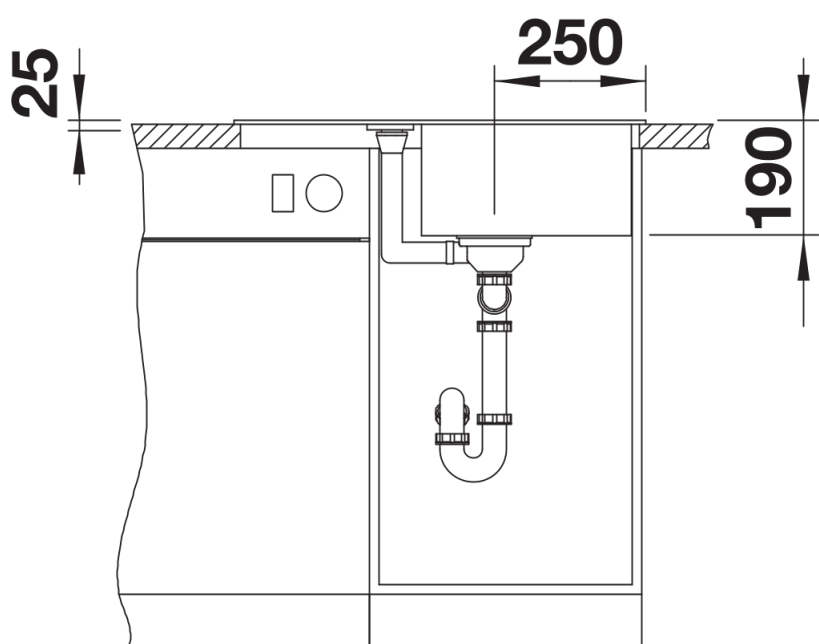

Fiche technique METRA 45 S Compact

Référence de l'article 525913

Avantage

- Design jeune et rectiligne
- La grande capacité de la cuve offre encore plus d'espace pour faire la vaisselle
- Égouttoir compact avec système d'évacuation intégré
- Design esthétique avec un bord à profil bas
- Peut être installé de façon réversible

Détails

Vue de dessus

Découpe

Vue de face

Vue latérale