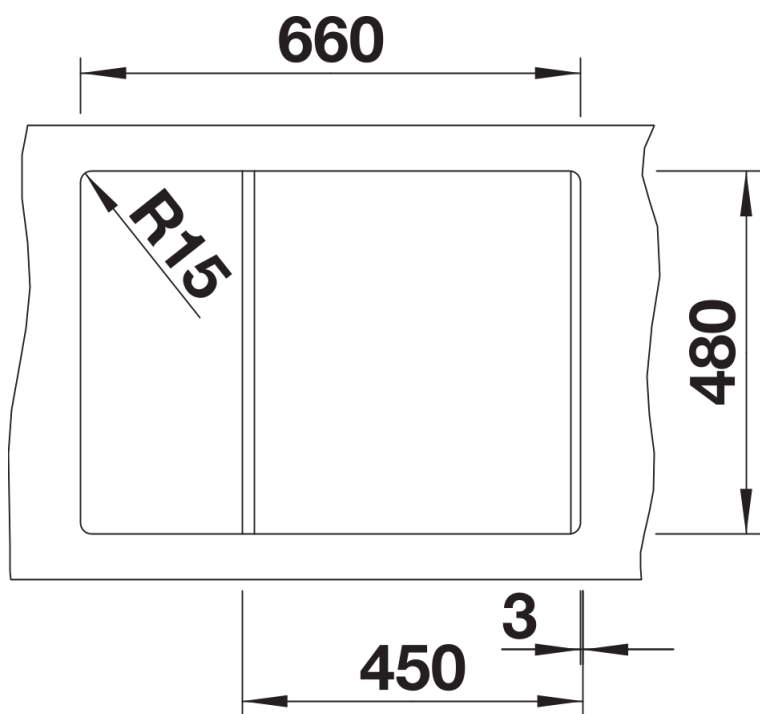

Fiche technique METRA 45 S Compact

Référence de l'article 525913

Avantage

- Design jeune et rectiligne
- La grande capacité de la cuve offre encore plus d'espace pour faire la vaisselle
- Égouttoir compact avec système d'évacuation intégré
- Design esthétique avec un bord à profil bas
- Peut être installé de façon réversible

Détails

Vue de dessus

Découpe

Vue de face

Vue latérale