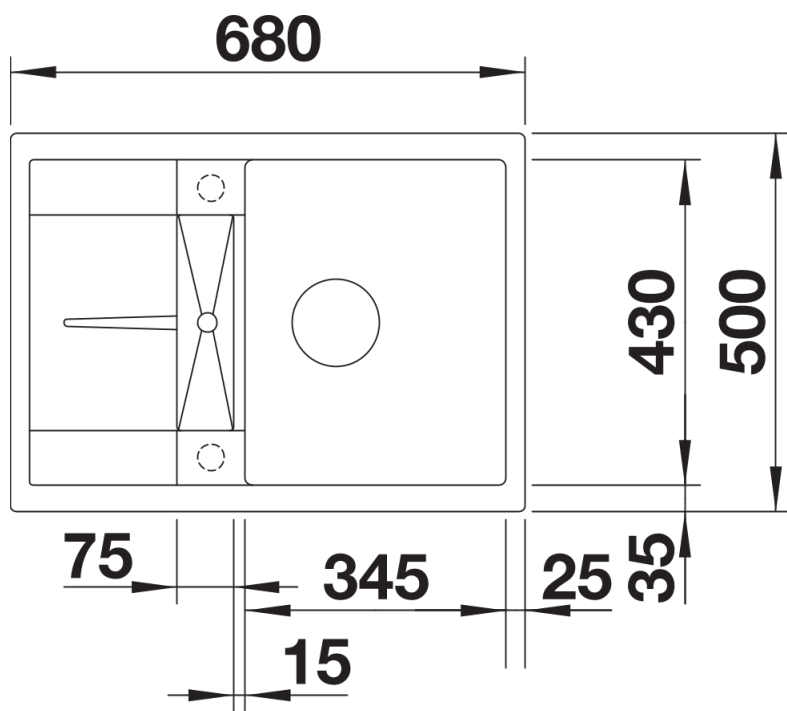

Fiche technique METRA 45 S Compact

Référence de l'article 525913

Avantage

- Design jeune et rectiligne
- La grande capacité de la cuve offre encore plus d'espace pour faire la vaisselle
- Égouttoir compact avec système d'évacuation intégré
- Design esthétique avec un bord à profil bas
- Peut être installé de façon réversible

Détails

Vue de dessus

Découpe

Vue de face

Vue latérale