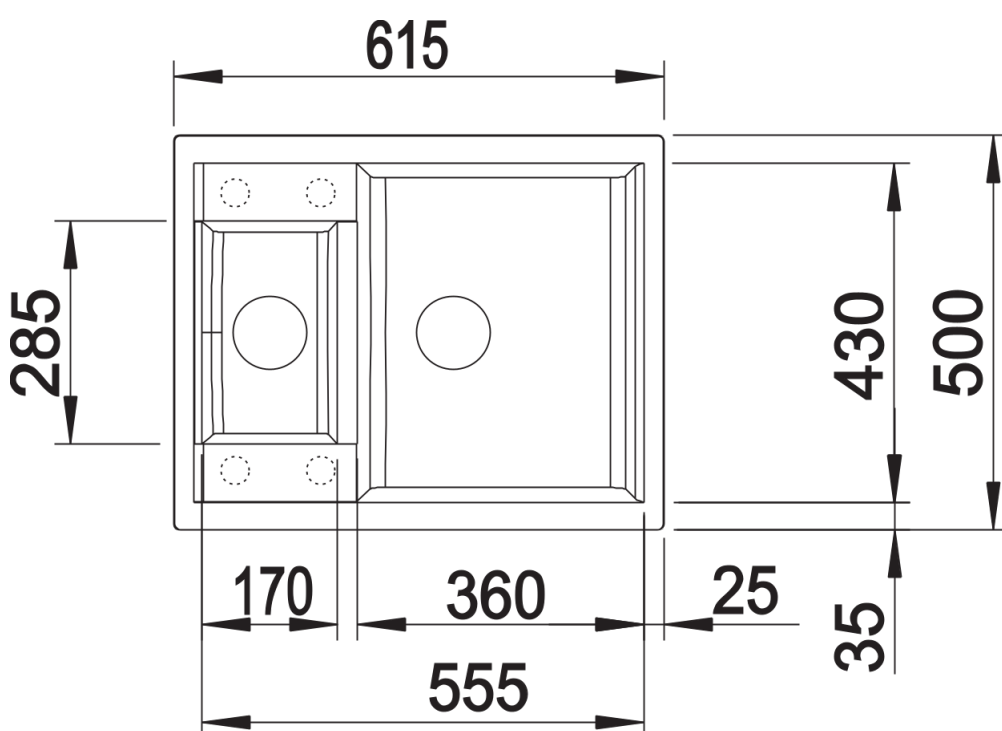

## Ce qui est inclus

---

- système d'écoulement compact à encombrement réduit
- crépine 2 x 3 1/2"

## Détails

---

Vue de dessus

Découpe

Vue de face

Vue latérale