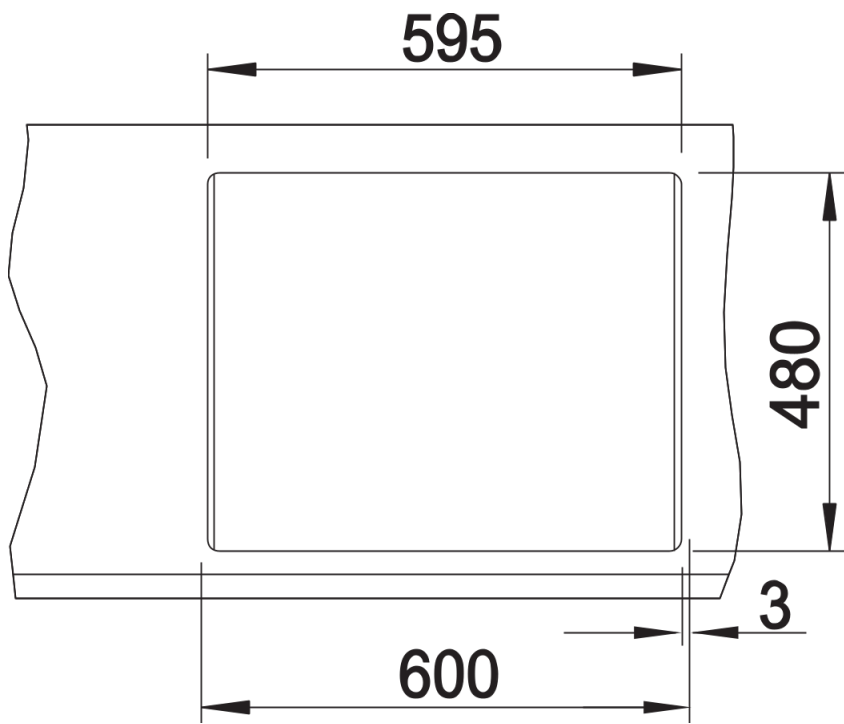

## Ce qui est inclus

---

- système d'écoulement compact à encombrement réduit
- crépine 2 x 3 1/2"

## Détails

---

Vue de dessus

Découpe

Vue de face

Vue latérale