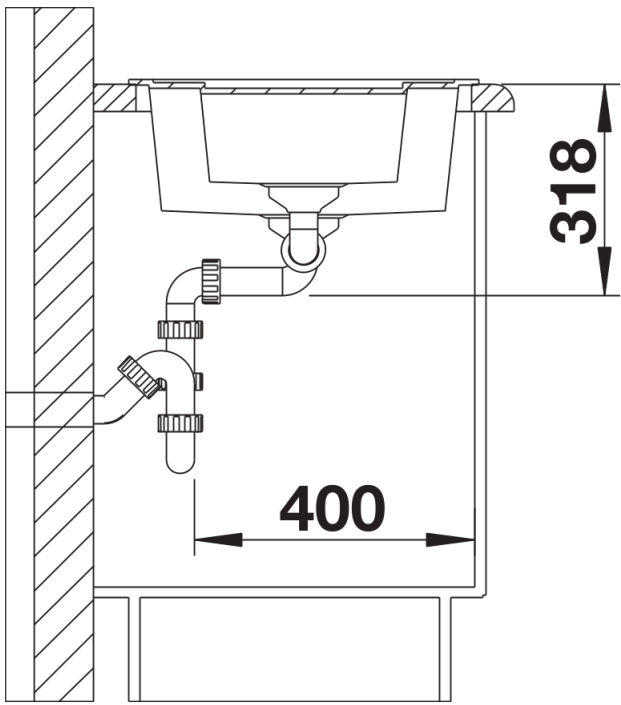

Coloris disponibles

noir
anthracite
gris rocher
gris volcan
blanc
blanc soft
truffe
café

SILGRANIT café

Ce qui est inclus

- système d'écoulement compact à encombrement réduit
- crépine 2 x 3 1/2"

Détails

Vue de dessus

Découpe

Vue de face

Vue latérale