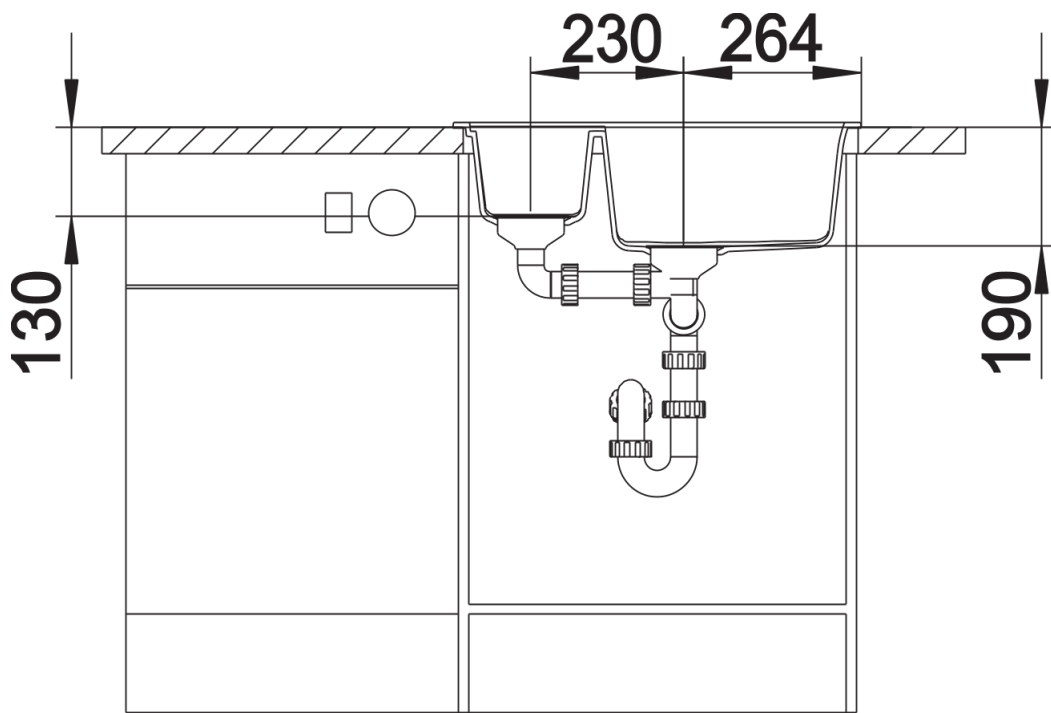

Coloris disponibles

noir
anthracite
gris rocher
gris volcan
blanc
blanc soft
truffe
café

SILGRANIT café

Ce qui est inclus

- système d'écoulement compact à encombrement réduit
- crépine 2 x 3 1/2"

Détails

Vue de dessus

Découpe

Vue de face

Vue latérale