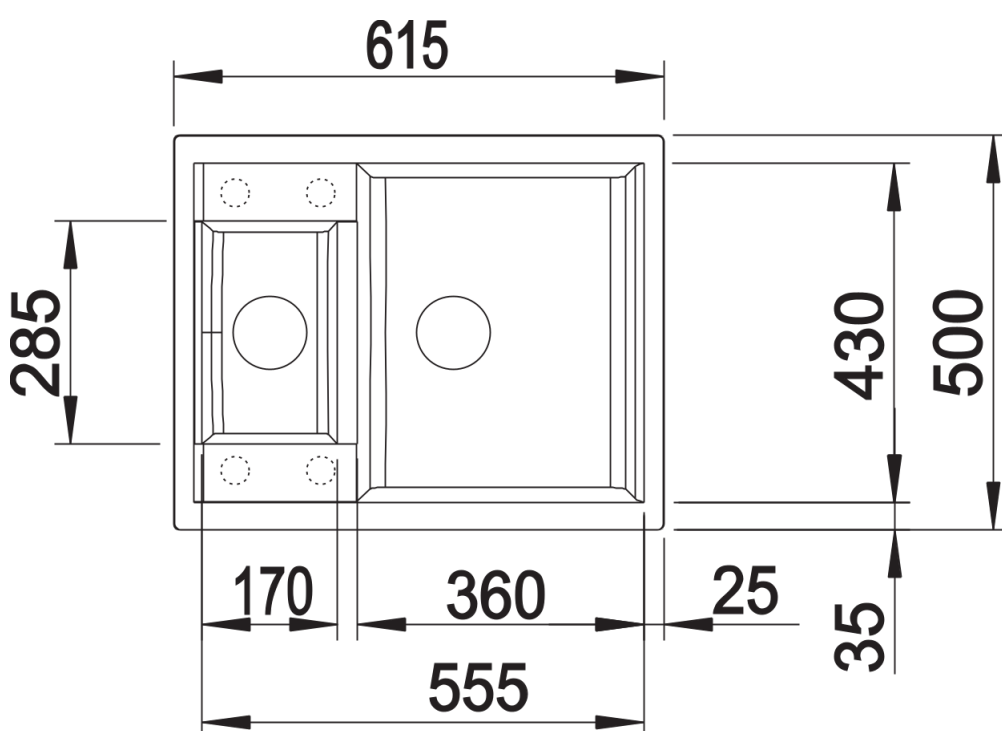

Coloris disponibles

noir
anthracite
gris rocher
gris volcan
blanc
blanc soft
truffe
café

SILGRANIT café

Ce qui est inclus

- système d'écoulement compact à encombrement réduit
- crépine 2 x 3 1/2"

Détails

Vue de dessus

Découpe

Vue de face

Vue latérale