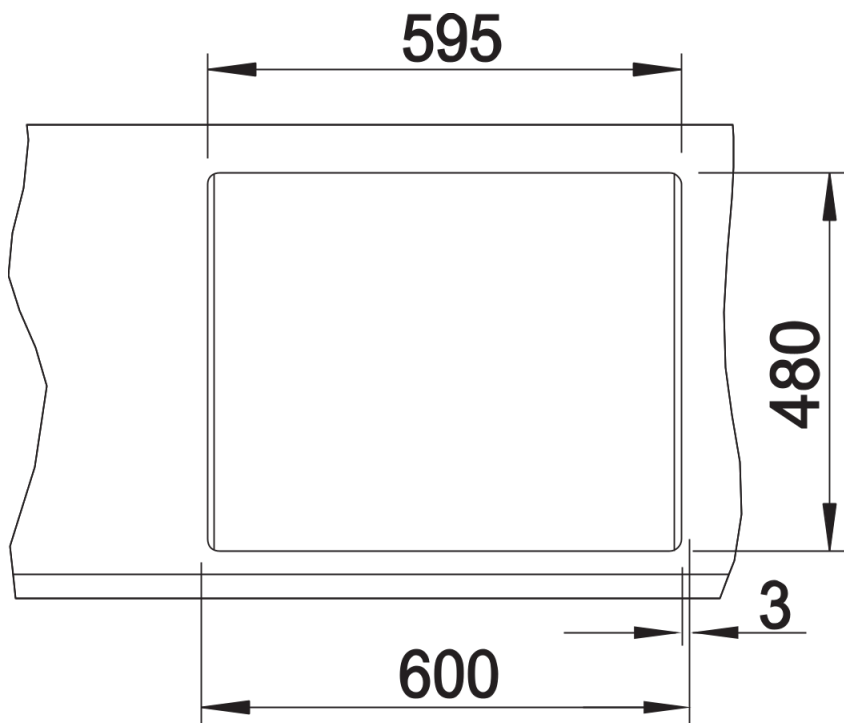

Fiche technique METRA 6

Référence de l'article 516180

Avantage

- Design jeune et rectiligne
- Solution pratique pour les petites cuisines
- La grande capacité de la cuve offre encore plus d'espace pour faire la vaisselle
- Cuve supplémentaire pour un degré de confort élevé
- Design esthétique avec un bord à profil bas
- Evier réversible

Coloris disponibles

noir
anthracite
gris rocher
gris volcan
blanc
blanc soft
truffe
café

SILGRANIT café

Ce qui est inclus

- système d'écoulement compact à encombrement réduit
- crépine 2 x 3 1/2"

Détails

Vue de dessus

Découpe

Vue de face

Vue latérale