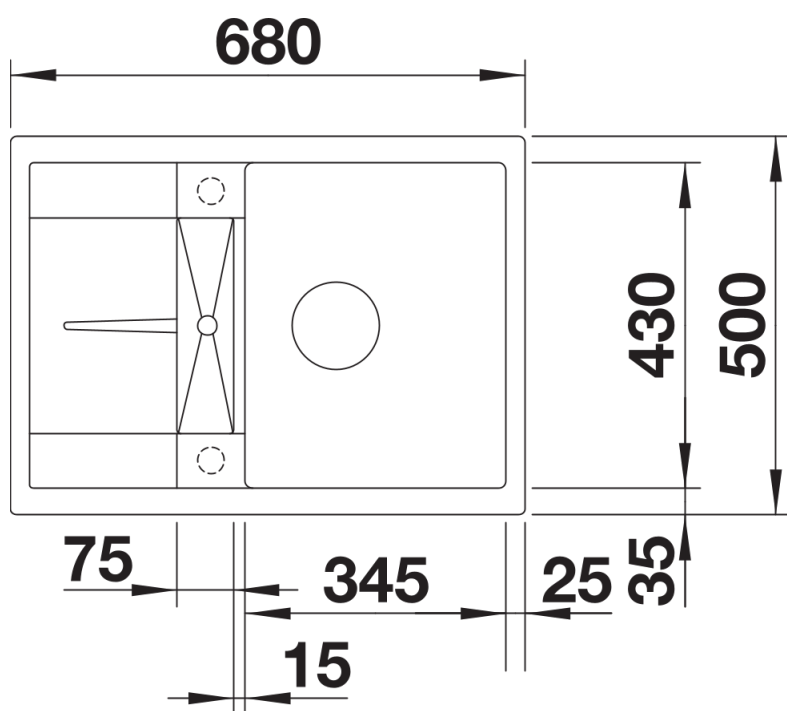

Ce qui est inclus

- système d'écoulement compact à encombrement réduit
- crépine 3 ½"

Détails

Vue de dessus