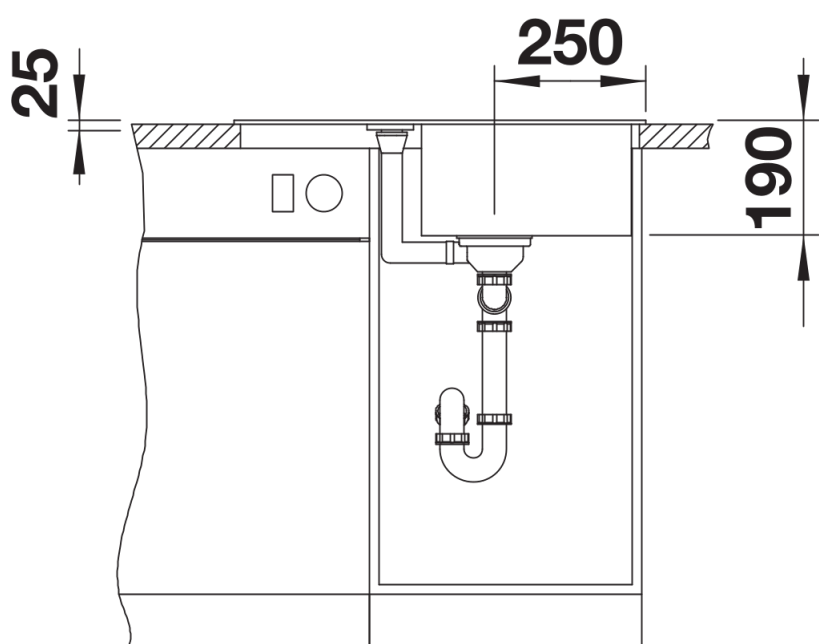

Fiche technique METRA 45 S Compact

Référence de l'article 525912

Avantage

- Design jeune et rectiligne
- La grande capacité de la cuve offre encore plus d'espace pour faire la vaisselle
- Égouttoir compact avec système d'évacuation intégré
- Design esthétique avec un bord à profil bas
- Installation réversible et encastrée

Découpe

Vue de face

Vue latérale