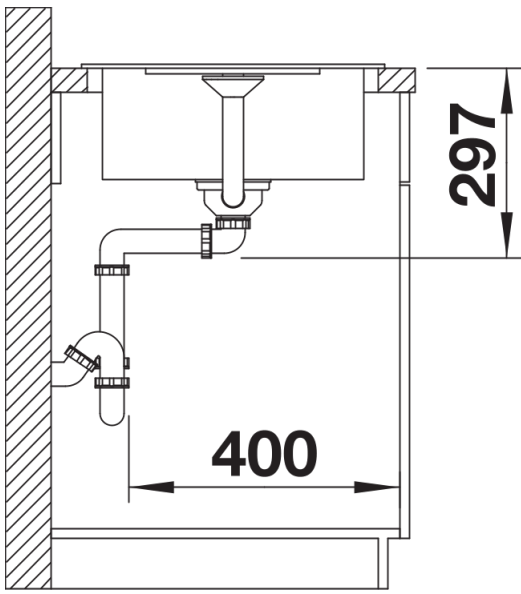

Fiche technique METRA 45 S Compact

Référence de l'article 525912

Avantage

- Design jeune et rectiligne
- La grande capacité de la cuve offre encore plus d'espace pour faire la vaisselle
- Égouttoir compact avec système d'évacuation intégré
- Design esthétique avec un bord à profil bas
- Installation réversible et encastrée

Découpe

Vue de face

Vue latérale