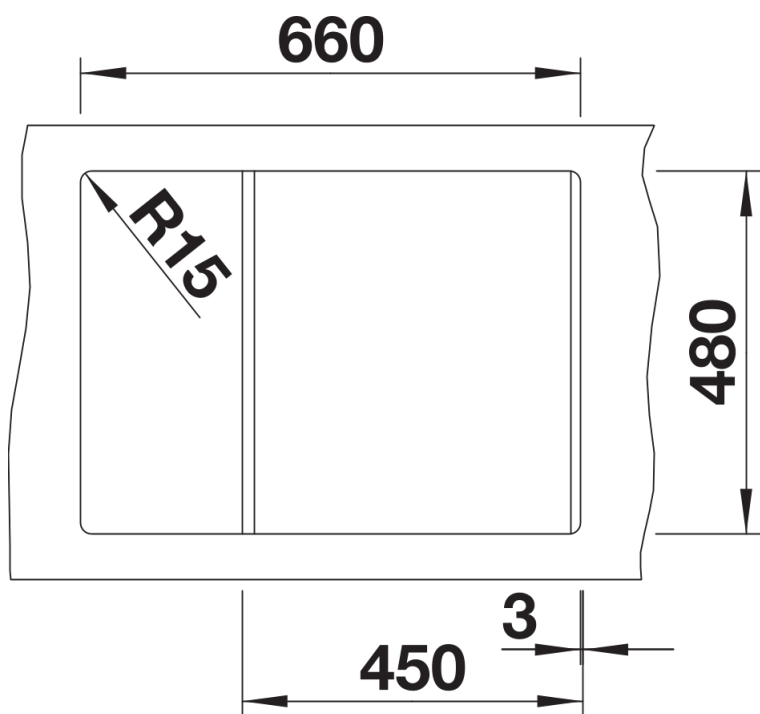

Fiche technique METRA 45 S Compact

Référence de l'article 525912

Avantage

- Design jeune et rectiligne
- La grande capacité de la cuve offre encore plus d'espace pour faire la vaisselle
- Égouttoir compact avec système d'évacuation intégré
- Design esthétique avec un bord à profil bas
- Installation réversible et encastrée

Coloris

Coloris disponibles

noir
anthracite
gris rocher
gris volcan
blanc
blanc soft
truffe
café

SILGRANIT noir

Ce qui est inclus

- système d'écoulement compact à encombrement réduit
- crépine 3 ½"

Détails

Vue de dessus

Découpe

Vue de face

Vue latérale