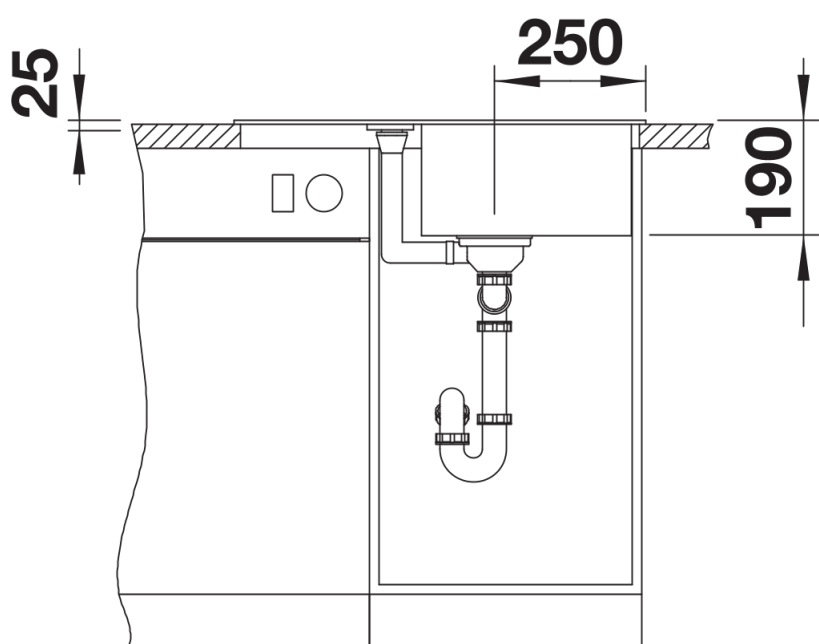

Fiche technique METRA 45 S Compact

Référence de l'article 519561

Avantage

- Design jeune et rectiligne
- La grande capacité de la cuve offre encore plus d'espace pour faire la vaisselle
- Égouttoir compact avec système d'évacuation intégré
- Design esthétique avec un bord à profil bas
- Installation réversible et encastrée

Vue de dessus

Découpe

Vue de face

Vue latérale