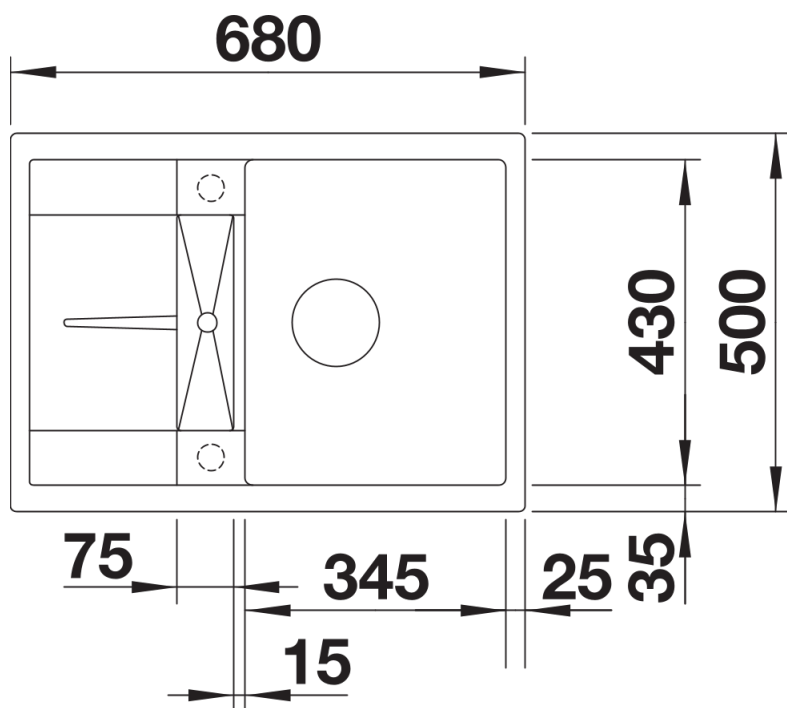

Fiche technique METRA 45 S Compact

Référence de l'article 519561

Avantage

- Design jeune et rectiligne
- La grande capacité de la cuve offre encore plus d'espace pour faire la vaisselle
- Égouttoir compact avec système d'évacuation intégré
- Design esthétique avec un bord à profil bas
- Installation réversible et encastrée

Vue de dessus

Découpe

Vue de face

Vue latérale