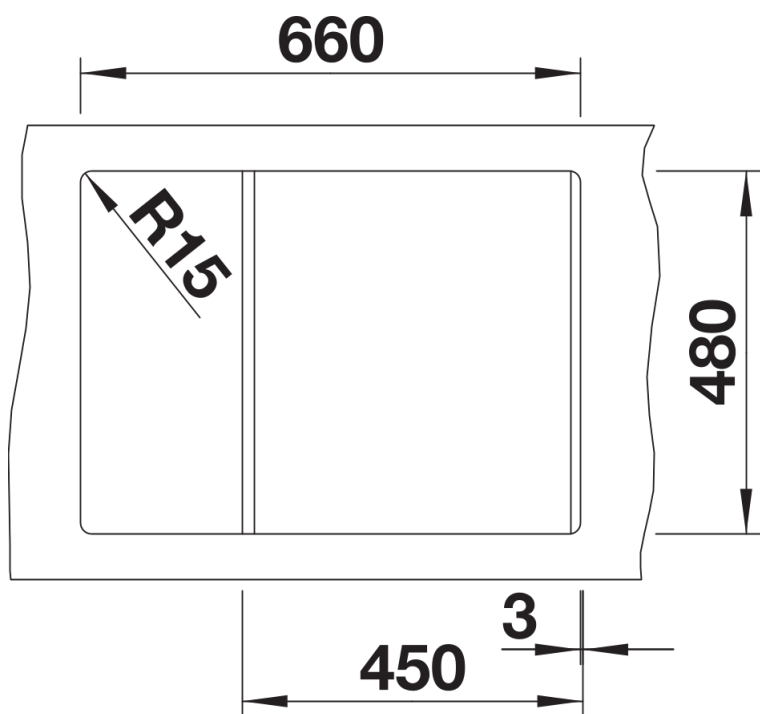

Fiche technique METRA 45 S Compact

Référence de l'article 519561

Avantage

- Design jeune et rectiligne
- La grande capacité de la cuve offre encore plus d'espace pour faire la vaisselle
- Égouttoir compact avec système d'évacuation intégré
- Design esthétique avec un bord à profil bas
- Installation réversible et encastrée

Vue de dessus

Découpe

Vue de face

Vue latérale