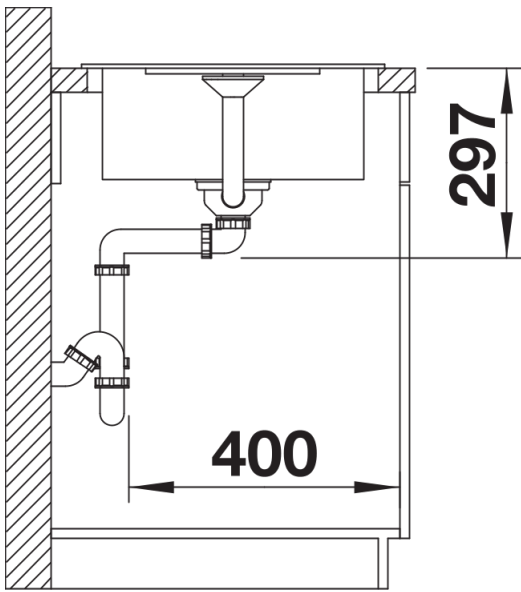

Fiche technique METRA 45 S Compact

Référence de l'article 519561

Avantage

- Design jeune et rectiligne
- La grande capacité de la cuve offre encore plus d'espace pour faire la vaisselle
- Égouttoir compact avec système d'évacuation intégré
- Design esthétique avec un bord à profil bas
- Installation réversible et encastrée

Vue de dessus

Découpe

Vue de face

Vue latérale