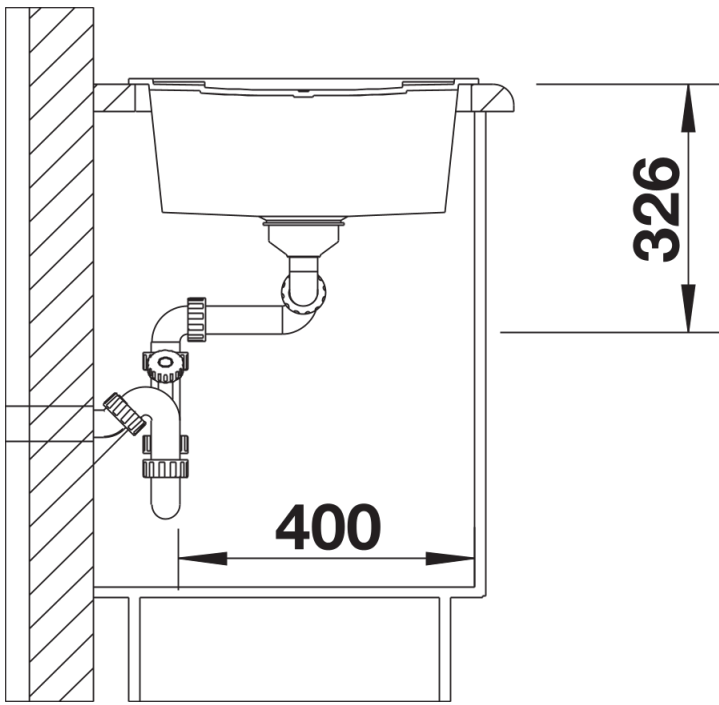

Fiche technique METRA 8 S

Référence de l'article 525934

Avantage

- Design jeune et rectiligne
- La grande capacité de la cuve offre encore plus d'espace pour faire la vaisselle
- Cuve supplémentaire pour un degré de confort élevé
- Design esthétique avec un bord à profil bas
- Evier réversible

Coloris

SILGRANIT noir

Coloris disponibles

noir
anthracite
gris rocher
gris volcan
blanc
blanc soft
truffe
café

Ce qui est inclus

- système d'écoulement compact à encombrement réduit
- crépine 2 x 3 1/2"

Détails

Vue de dessus

Découpe

Vue de face

Vue latérale