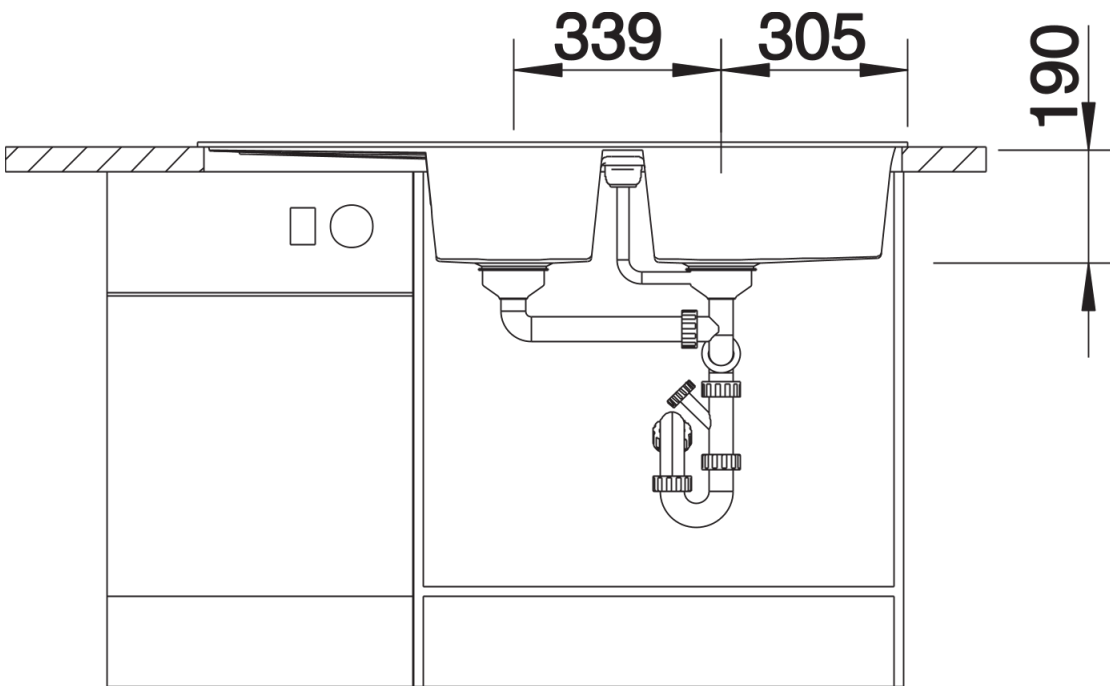

Fiche technique METRA 8 S

Référence de l'article 525934

Avantage

- Design jeune et rectiligne
- La grande capacité de la cuve offre encore plus d'espace pour faire la vaisselle
- Cuve supplémentaire pour un degré de confort élevé
- Design esthétique avec un bord à profil bas
- Evier réversible

Coloris

SILGRANIT noir

Coloris disponibles

noir
anthracite
gris rocher
gris volcan
blanc
blanc soft
truffe
café

Ce qui est inclus

- système d'écoulement compact à encombrement réduit
- crépine 2 x 3 1/2"

Détails

Vue de dessus

Découpe

Vue de face

Vue latérale