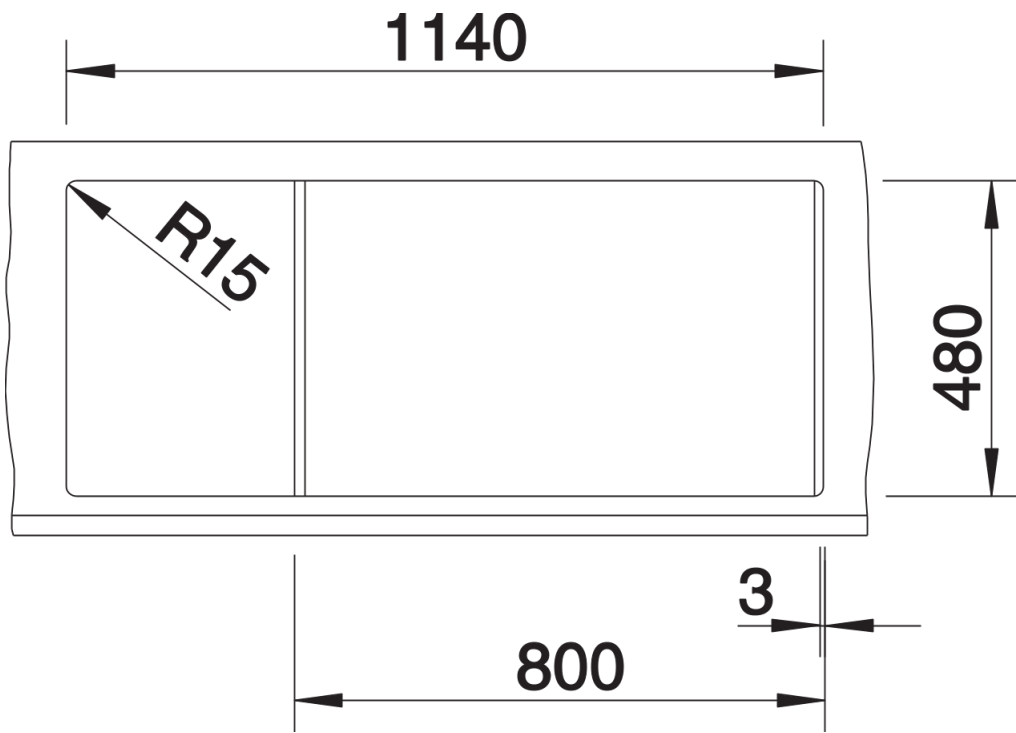

Fiche technique METRA 8 S

Référence de l'article 525934

Avantage

- Design jeune et rectiligne
- La grande capacité de la cuve offre encore plus d'espace pour faire la vaisselle
- Cuve supplémentaire pour un degré de confort élevé
- Design esthétique avec un bord à profil bas
- Evier réversible

Coloris

SILGRANIT noir

Coloris disponibles

noir
anthracite
gris rocher
gris volcan
blanc
blanc soft
truffe
café

Ce qui est inclus

- système d'écoulement compact à encombrement réduit
- crépine 2 x 3 1/2"

Détails

Vue de dessus

Découpe

Vue de face

Vue latérale