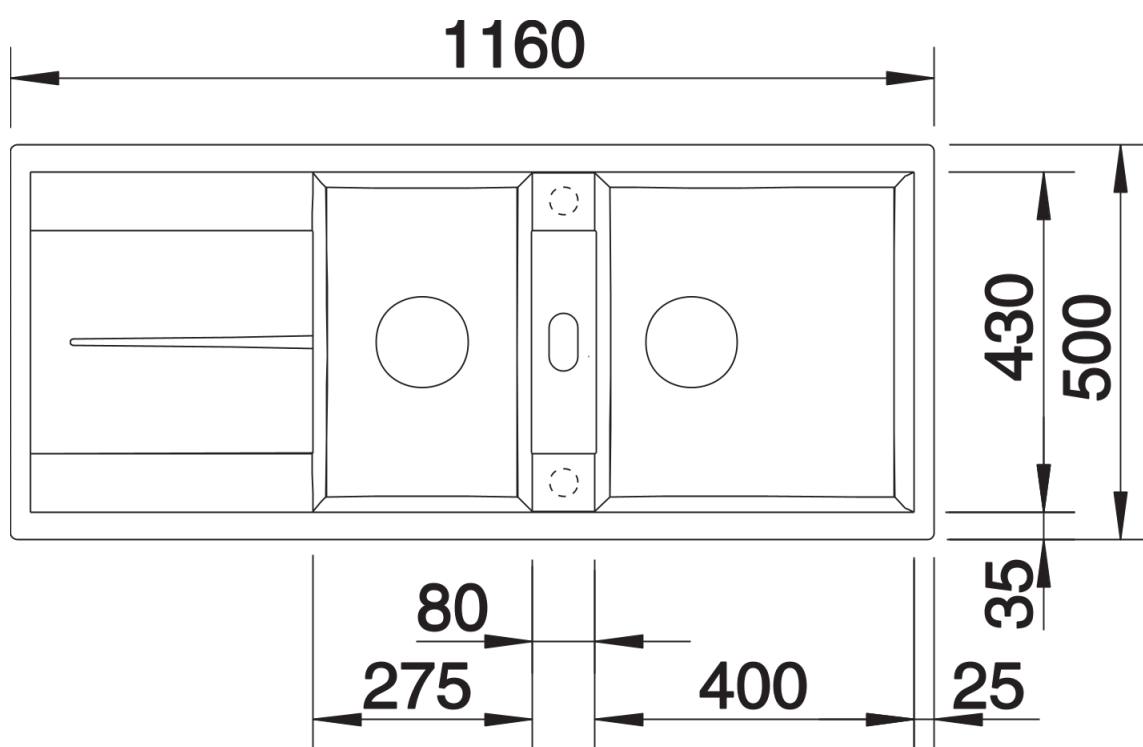

Fiche technique METRA 8 S

Référence de l'article 525934

Avantage

- Design jeune et rectiligne
- La grande capacité de la cuve offre encore plus d'espace pour faire la vaisselle
- Cuve supplémentaire pour un degré de confort élevé
- Design esthétique avec un bord à profil bas
- Evier réversible

Coloris

SILGRANIT noir

Coloris disponibles

noir
anthracite
gris rocher
gris volcan
blanc
blanc soft
truffe
café

Ce qui est inclus

- système d'écoulement compact à encombrement réduit
- crépine 2 x 3 1/2"

Détails

Vue de dessus

Découpe

Vue de face

Vue latérale