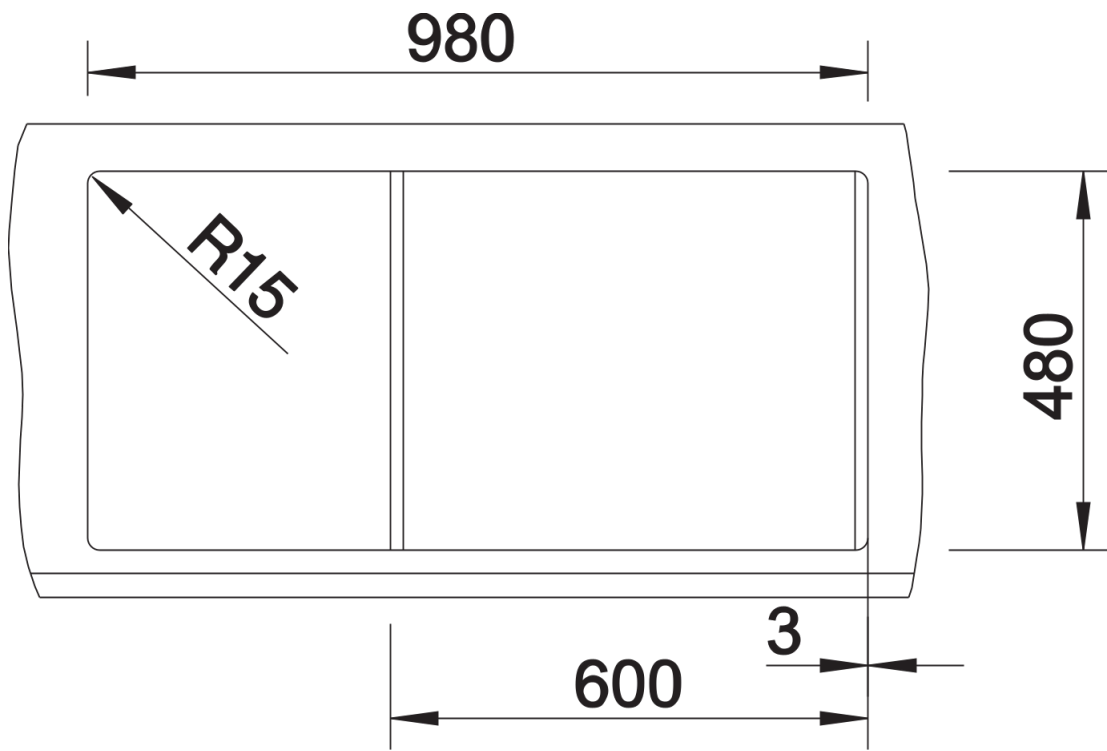

## Ce qui est inclus

---

- Système d'écoulement compact à encombrement réduit
- crépine 3 ½"

## Détails

---

Vue de dessus

Découpe

Vue de face

Vue latérale