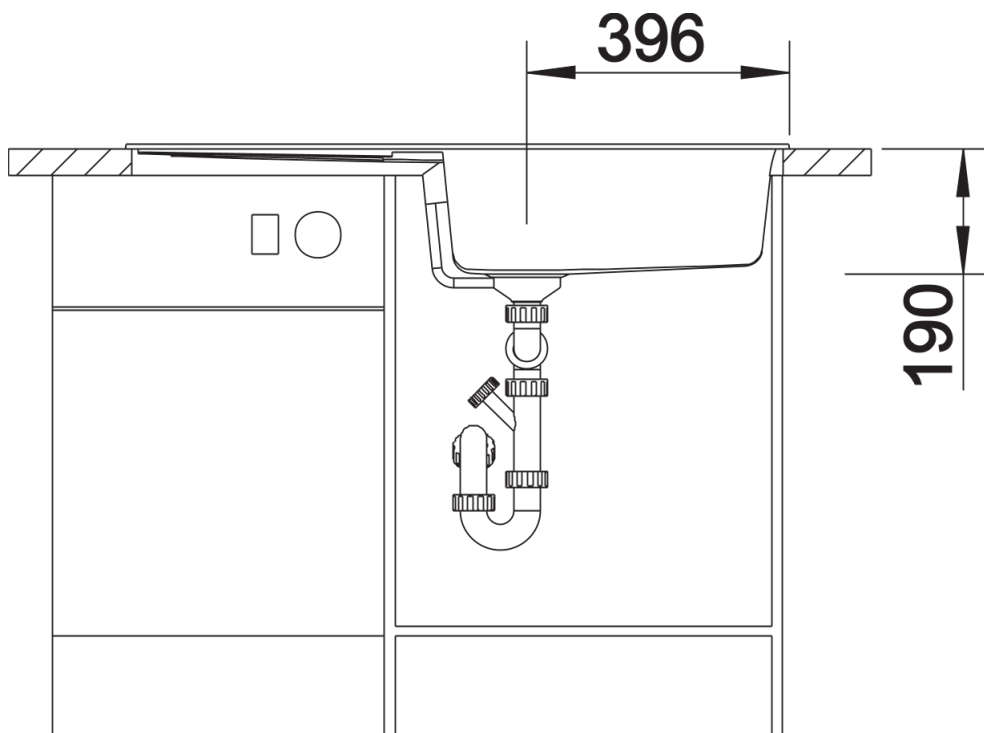

Fiche technique METRA XL 6 S

Référence de l'article 525931

Avantage

- Design jeune et rectiligne
- La grande capacité de la cuve offre encore plus d'espace pour faire la vaisselle
- Zone d'évacuation spacieuse pour un degré de confort élevé
- Design esthétique avec un bord à profil bas
- Evier réversible

Détails

Vue de dessus

Découpe

Vue de face

Vue latérale