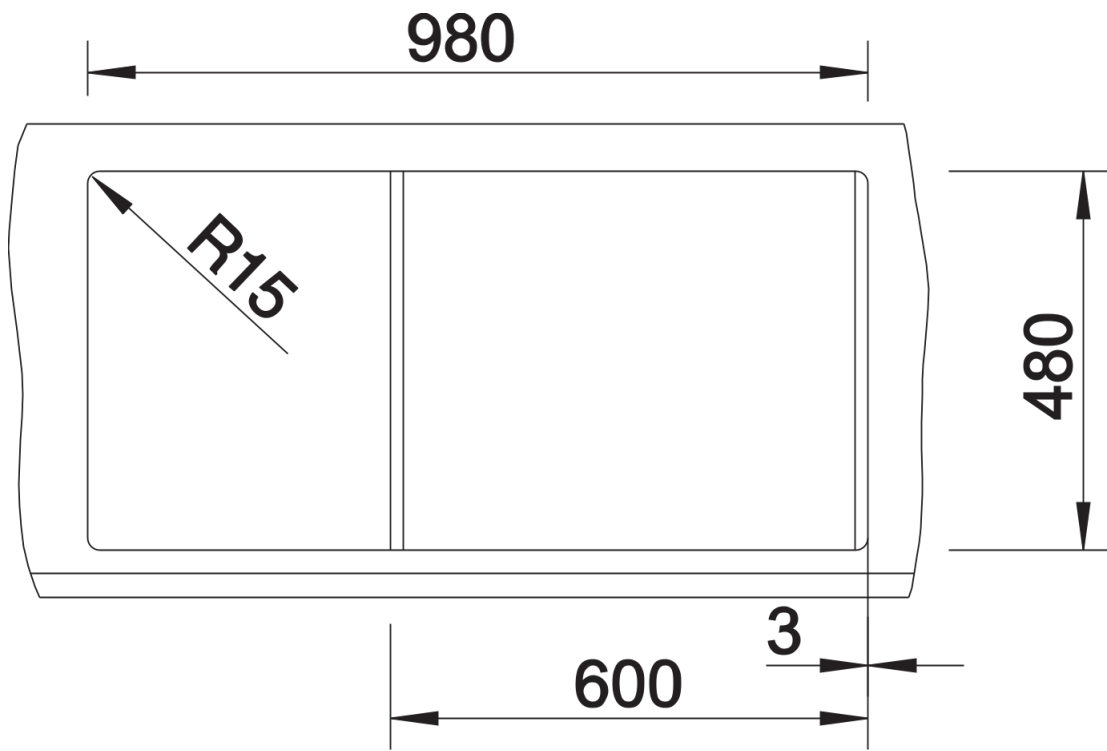

Fiche technique METRA XL 6 S

Référence de l'article 525931

Avantage

- Design jeune et rectiligne
- La grande capacité de la cuve offre encore plus d'espace pour faire la vaisselle
- Zone d'évacuation spacieuse pour un degré de confort élevé
- Design esthétique avec un bord à profil bas
- Evier réversible

Coloris

SILGRANIT noir

Coloris disponibles

noir
anthracite
gris rocher
gris volcan
blanc
blanc soft
truffe
café

Ce qui est inclus

- système d'écoulement compact à encombrement réduit
- crépine 3 ½" avec commande de vidange (bouton tournant de commande)

Détails

Vue de dessus

Découpe

Vue de face

Vue latérale