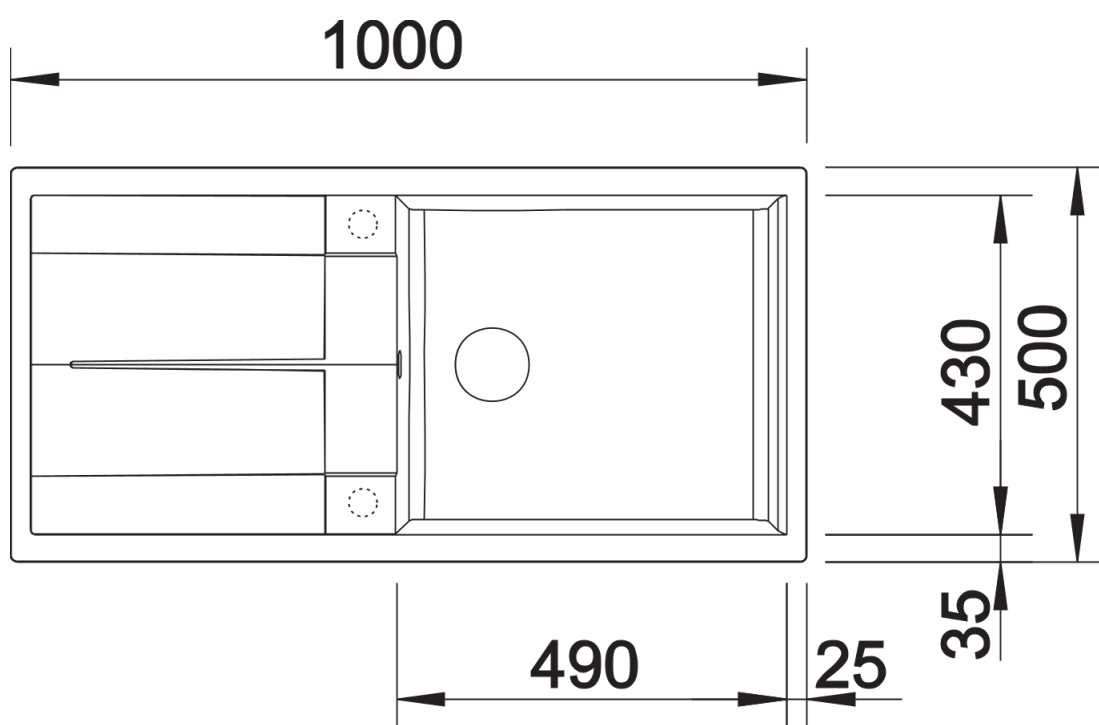

Fiche technique METRA XL 6 S

Référence de l'article 525931

Avantage

- Design jeune et rectiligne
- La grande capacité de la cuve offre encore plus d'espace pour faire la vaisselle
- Zone d'évacuation spacieuse pour un degré de confort élevé
- Design esthétique avec un bord à profil bas
- Evier réversible

Coloris

SILGRANIT noir

Coloris disponibles

noir
anthracite
gris rocher
gris volcan
blanc
blanc soft
truffe
café

Ce qui est inclus

- système d'écoulement compact à encombrement réduit
- crépine 3 ½" avec commande de vidange (bouton tournant de commande)

Détails

Vue de dessus

Découpe

Vue de face

Vue latérale