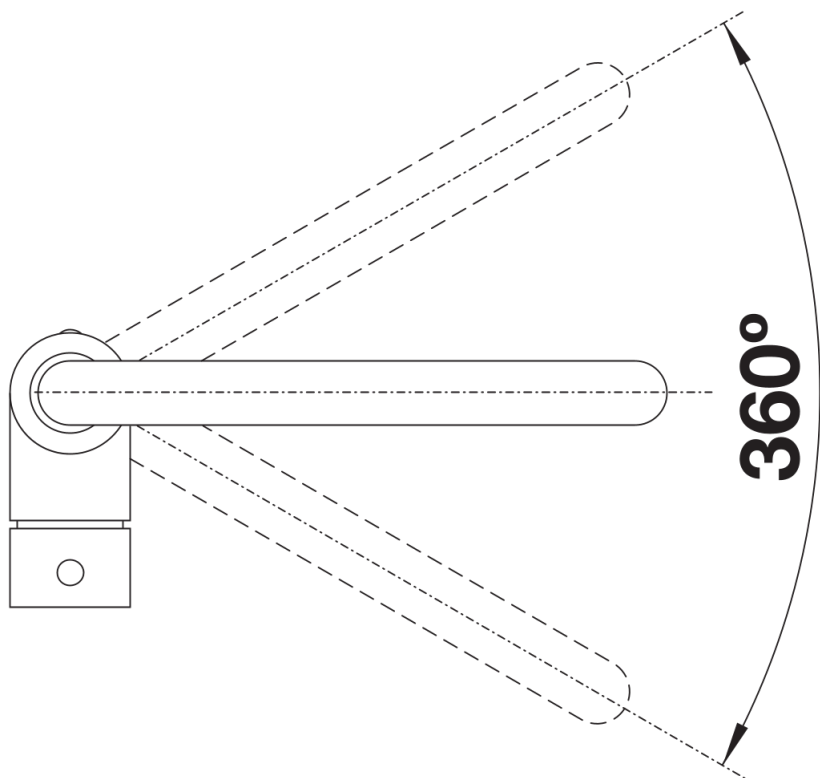

Fiche technique MILI

Référence de l'article 526159

Avantage

- Corps fin avec bec en J
- Facilite le remplissage de casseroles hautes et de vases
- Rayon d'action élargi grâce au bec pivotant à 360°
- Couleur harmonisé à celle des éviers et cuves en SILGRANIT

Coloris

Coloris disponibles

noir-silgranit
anthracite
gris volcan
blanc-silgranit
blanc soft
café

SILGRANIT-Look noir-silgranit

Ce qui est inclus

- Bec orientable 360°
- Perçage de Ø 35 mm requis
- Cartouche avec disques céramiques
- Tuyaux de raccordement flexibles de 350 mm de longueur avec écrou de 3/8" pour un montage particulièrement simple et sûr
- Plaque stabilisatrice augmentant la stabilité du robinet lors de l'encastrement dans les éviers en inox
- Certificat LGA
- Certificat DVGW

Détails

Plage de pivotement

Vue latérale