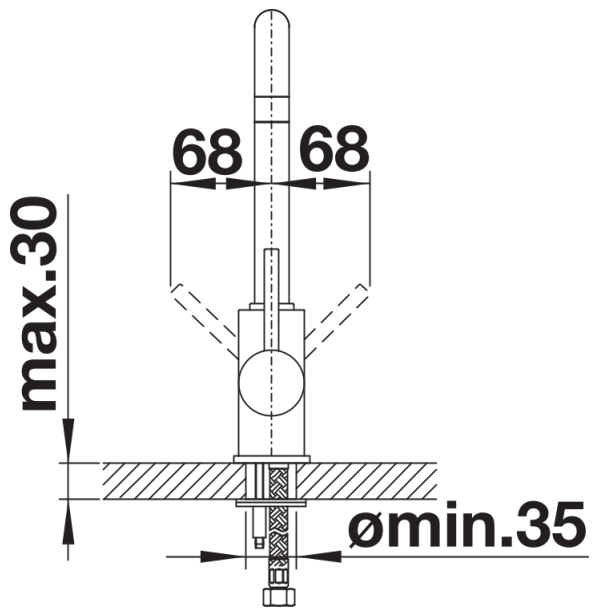

Fiche technique MILI

Référence de l'article 526159

Avantage

- Corps fin avec bec en J
- Facilite le remplissage de casseroles hautes et de vases
- Rayon d'action élargi grâce au bec pivotant à 360°
- Couleur harmonisé à celle des éviers et cuves en SILGRANIT

Coloris

Coloris disponibles

noir-silgranit
anthracite
gris volcan
blanc-silgranit
blanc soft
café

SILGRANIT-Look noir-silgranit

Ce qui est inclus

- Bec orientable 360°
- Perçage de Ø 35 mm requis
- Cartouche avec disques céramiques
- Tuyaux de raccordement flexibles de 350 mm de longueur avec écrou de 3/8" pour un montage particulièrement simple et sûr
- Plaque stabilisatrice augmentant la stabilité du robinet lors de l'encastrement dans les éviers en inox
- Certificat LGA
- Certificat DVGW

Détails

Plage de pivotement

Vue latérale