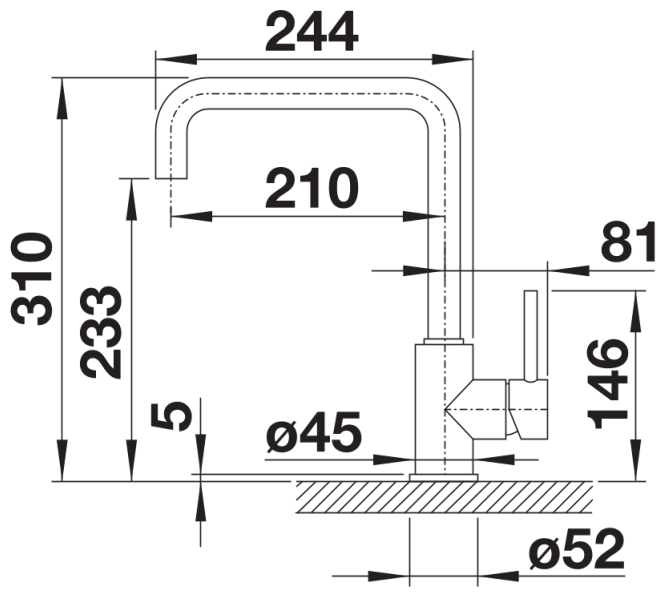

Fiche technique MILI

Référence de l'article 526159

Avantage

- Corps fin avec bec en J
- Facilite le remplissage de casseroles hautes et de vases
- Rayon d'action élargi grâce au bec pivotant à 360°
- Couleur harmonisé à celle des éviers et cuves en SILGRANIT

Coloris

Coloris disponibles

noir-silgranit
anthracite
gris volcan
blanc-silgranit
blanc soft
café

SILGRANIT-Look noir-silgranit

Ce qui est inclus

- Bec orientable 360°
- Perçage de Ø 35 mm requis
- Cartouche avec disques céramiques
- Tuyaux de raccordement flexibles de 350 mm de longueur avec écrou de 3/8" pour un montage particulièrement simple et sûr
- Plaque stabilisatrice augmentant la stabilité du robinet lors de l'encastrement dans les éviers en inox
- Certificat LGA
- Certificat DVGW

Détails

Plage de pivotement

Vue latérale