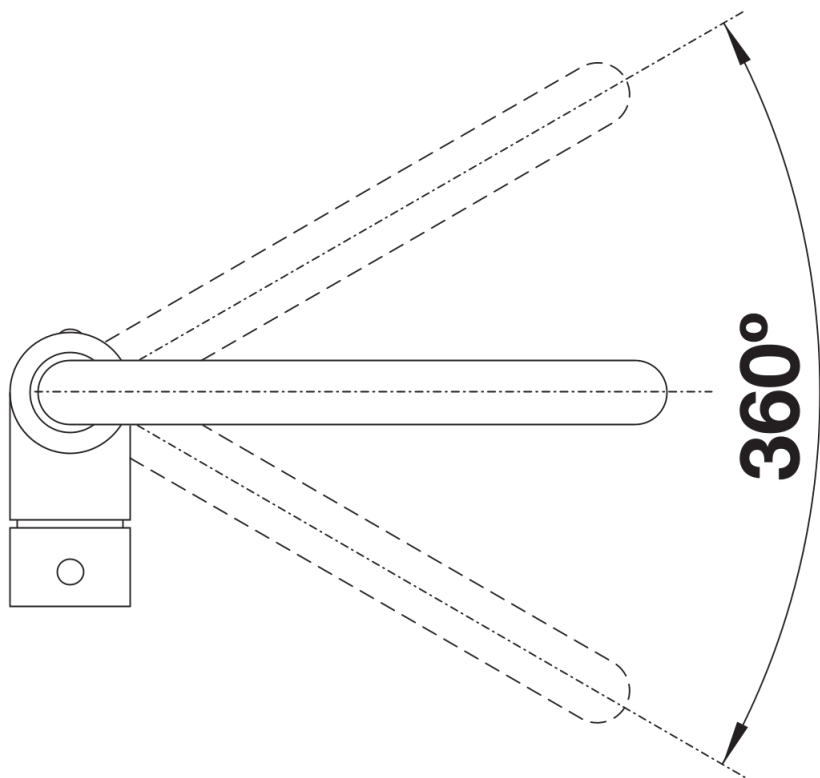

Ce qui est inclus

- Bec orientable à 360° pour une grande portée
- Percement Ø 35 mm nécessaire
- Avec cartouche à disque céramique
- Régulateur de jet breveté réduisant nettement les dépôts de calcaire
- Tuyaux de raccordement flexibles, 500 mm de long et écrou 3/8"
- Plaque de renfort augmentant la stabilité de la robinetterie lors de l'encastrement sur les éviers en inox

Détails

Plage de pivotement