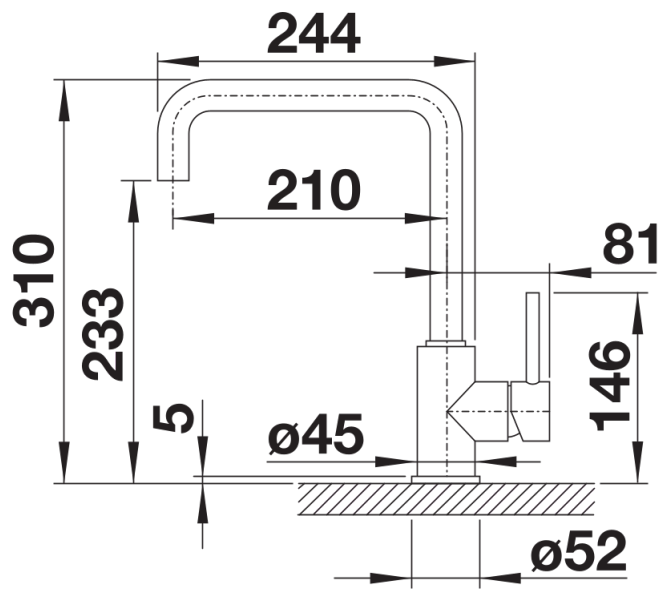

Vue latérale