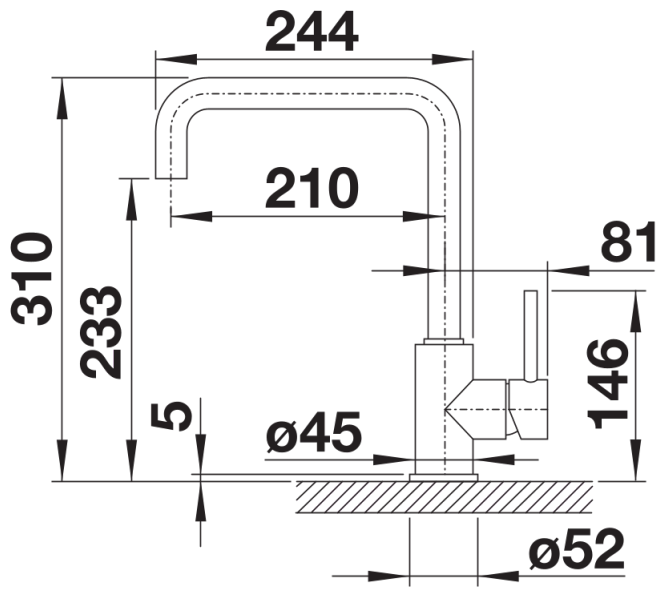

Vue latérale