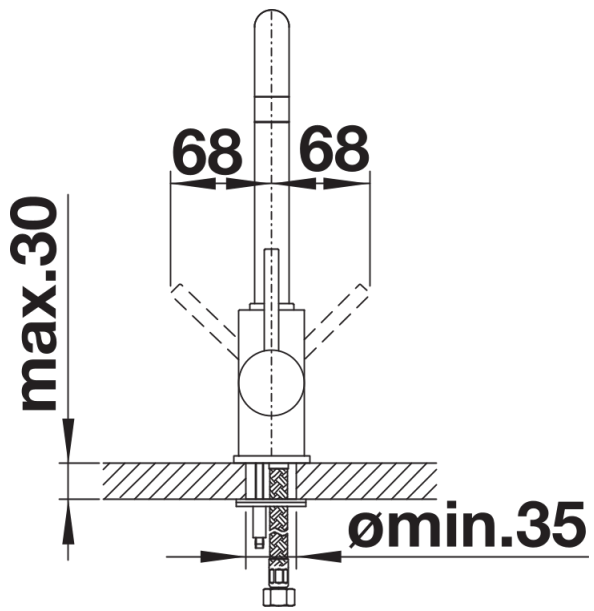

Vue latérale