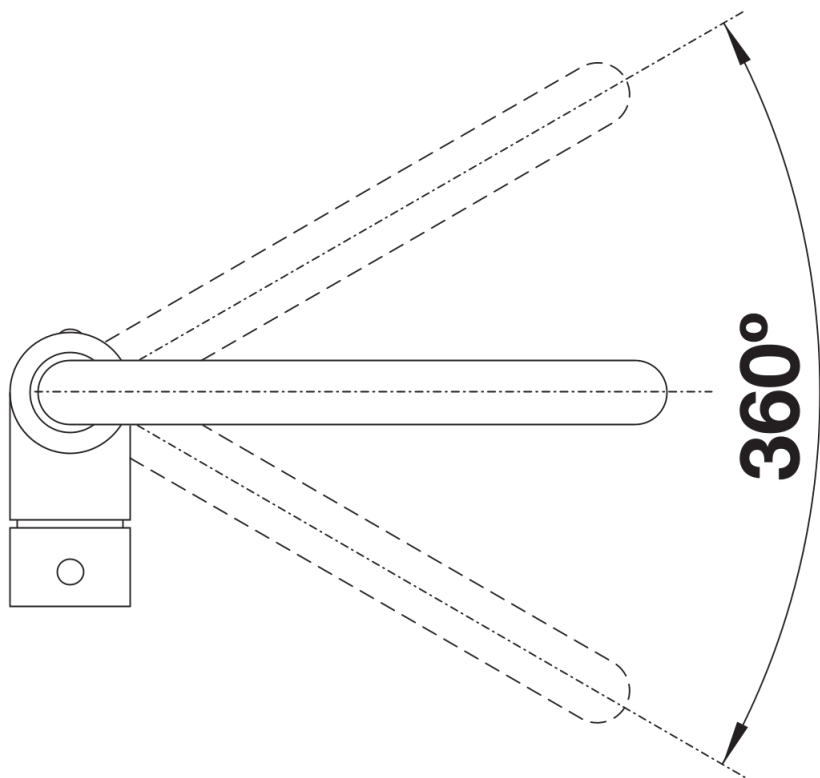

Ce qui est inclus

- Bec orientable à 360° pour une grande portée
- Percement Ø 35 mm nécessaire
- Avec cartouche à disque céramique
- Régulateur de jet breveté réduisant nettement les dépôts de calcaire
- Tuyaux de raccordement flexibles, 500 mm de long et écrou $\frac{3}{8}$ "
- Plaque de renfort augmentant la stabilité de la robinetterie lors de l'encastrement sur les éviers en inox

Détails

Plage de pivotement