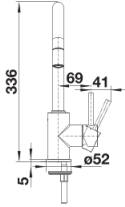

Coloris

Coloris disponibles

noir-silgranit
anthracite
gris volcan
blanc-silgranit
blanc soft
café

SILGRANIT-Look noir-silgranit

Ce qui est inclus

- Bec orientable 360°
- Perçage de Ø 35 mm requis
- Cartouche avec disques céramiques
- Tuyaux de raccordement flexibles de 350 mm de longueur avec écrou de 3/8" pour un montage particulièrement simple et sûr
- Flexible de douchette (gainé) tissu
- Régulateur de jet breveté/jet cascade réduisant nettement l'entartrage
- Plaque stabilisatrice augmentant la stabilité du robinet lors de l'encastrement dans les éviers en inox
- Equipé de série d'un clapet anti-retour, qui le protège contre les reflux, conformément à la norme EN 1717
- Certificat LGA
- Certificat DVGW

Détails

Plage de pivotement

Vue latérale