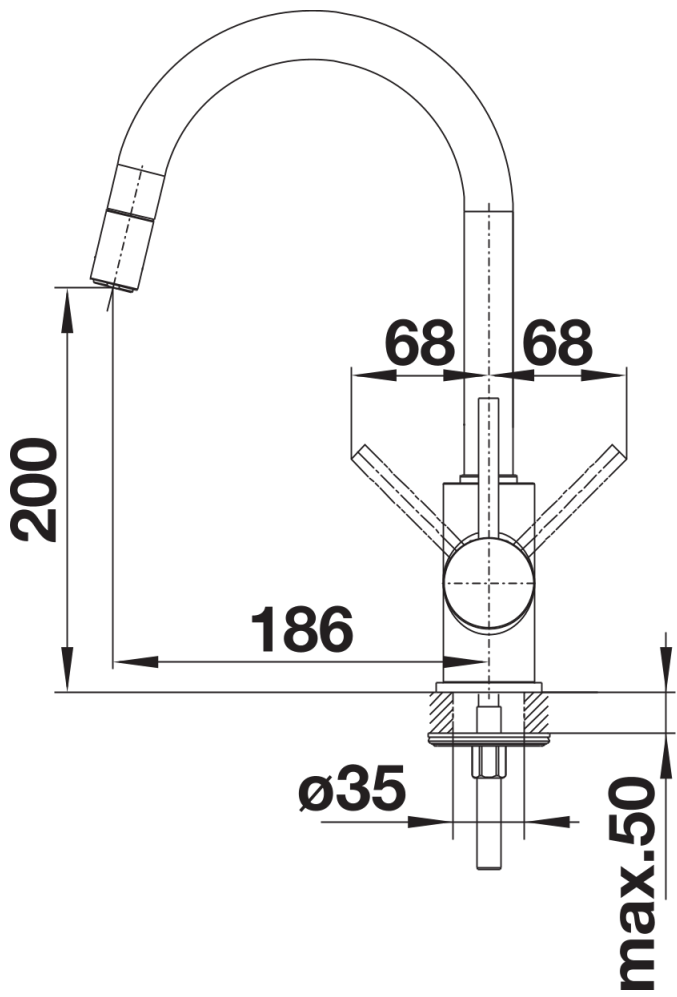

Fiche technique MIDA-S

Référence de l'article 526146

Avantage

- Bec légèrement arrondi sur un corps élancé
- Pour remplir facilement les grands pots et vases
- Convient particulièrement aux éviers compacts
- Rayon de travail élargi grâce au bec orientable 360°
- Flexible de douchette pour une portée accrue
- Version couleur aspect Silgranit assortie aux éviers et aux cuves Silgranit

Coloris

Coloris disponibles

noir-silgranit
anthracite
gris volcan
blanc-silgranit
blanc soft
café

SILGRANIT-Look noir-silgranit

Ce qui est inclus

- Bec orientable 360°
- Perçage de Ø 35 mm requis
- Cartouche avec disques céramiques
- Tuyaux de raccordement flexibles de 350 mm de longueur avec écrou de 3/8" pour un montage particulièrement simple et sûr
- Flexible de douchette (gainé) tissu
- Régulateur de jet breveté/jet cascade réduisant nettement l'entartrage
- Plaque stabilisatrice augmentant la stabilité du robinet lors de l'encastrement dans les éviers en inox
- Equipé de série d'un clapet anti-retour, qui le protège contre les reflux, conformément à la norme EN 1717
- Certificat LGA
- Certificat DVGW

Détails

Plage de pivotement

Vue latérale