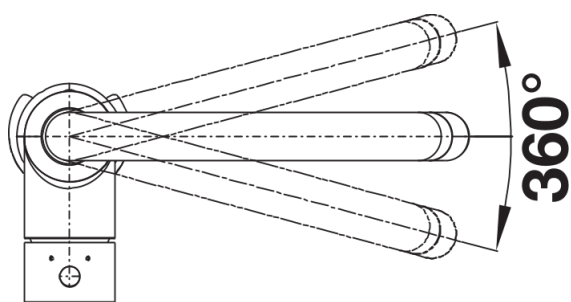

Fiche technique MIDA-S

Référence de l'article 526146

Avantage

- Bec légèrement arrondi sur un corps élancé
- Pour remplir facilement les grands pots et vases
- Convient particulièrement aux éviers compacts
- Rayon de travail élargi grâce au bec orientable 360°
- Flexible de douchette pour une portée accrue
- Version couleur aspect Silgranit assortie aux éviers et aux cuves Silgranit

Coloris

Coloris disponibles

noir-silgranit
anthracite
gris volcan
blanc-silgranit
blanc soft
café

SILGRANIT-Look noir-silgranit

Ce qui est inclus

- Bec orientable 360°
- Perçage de Ø 35 mm requis
- Cartouche avec disques céramiques
- Tuyaux de raccordement flexibles de 350 mm de longueur avec écrou de 3/8" pour un montage particulièrement simple et sûr
- Flexible de douchette (gainé) tissu
- Régulateur de jet breveté/jet cascade réduisant nettement l'entartrage
- Plaque stabilisatrice augmentant la stabilité du robinet lors de l'encastrement dans les éviers en inox
- Equipé de série d'un clapet anti-retour, qui le protège contre les reflux, conformément à la norme EN 1717
- Certificat LGA
- Certificat DVGW

Détails

Plage de pivotement

Vue latérale