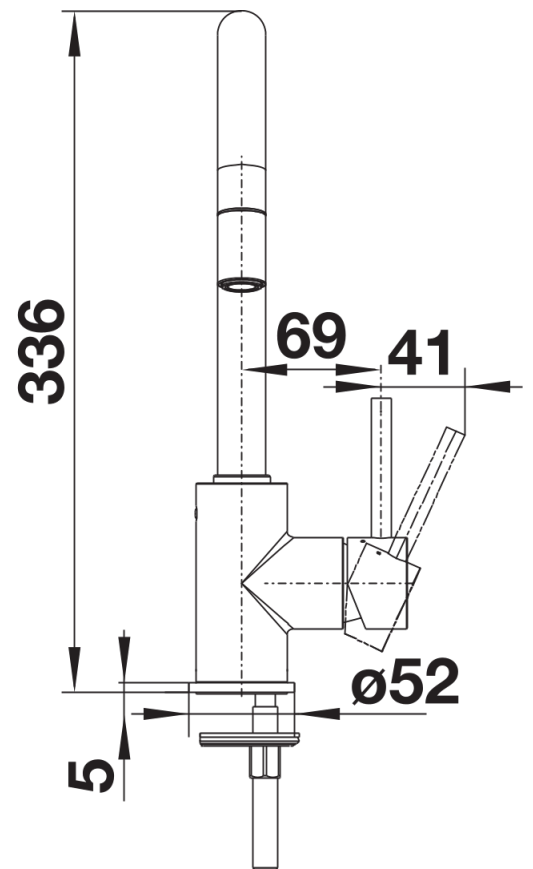

Fiche technique MIDA-S

Référence de l'article 526146

Avantage

- Bec légèrement arrondi sur un corps élancé
- Pour remplir facilement les grands pots et vases
- Convient particulièrement aux éviers compacts
- Rayon de travail élargi grâce au bec orientable 360°
- Flexible de douchette pour une portée accrue
- Version couleur aspect Silgranit assortie aux éviers et aux cuves Silgranit

Coloris

Coloris disponibles

noir-silgranit
anthracite
gris volcan
blanc-silgranit
blanc soft
café

SILGRANIT-Look noir-silgranit

Ce qui est inclus

- Bec orientable 360°
- Perçage de Ø 35 mm requis
- Cartouche avec disques céramiques
- Tuyaux de raccordement flexibles de 350 mm de longueur avec écrou de 3/8" pour un montage particulièrement simple et sûr
- Flexible de douchette (gainé) tissu
- Régulateur de jet breveté/jet cascade réduisant nettement l'entartrage
- Plaque stabilisatrice augmentant la stabilité du robinet lors de l'encastrement dans les éviers en inox
- Equipé de série d'un clapet anti-retour, qui le protège contre les reflux, conformément à la norme EN 1717
- Certificat LGA
- Certificat DVGW

Détails

Plage de pivotement

Vue latérale