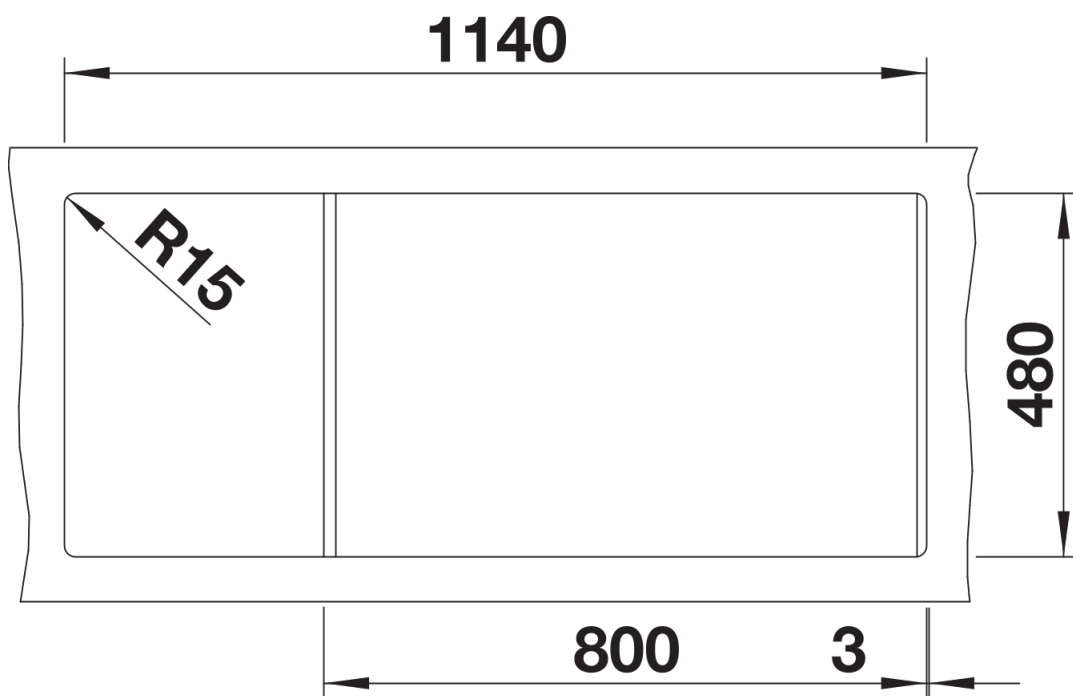

## Ce qui est inclus

---

- Système d'écoulement compact à encombrement réduit
- 2 x crépine 3 ½"

## Détails

---

Vue de dessus

Découpe

Vue de face

Vue latérale