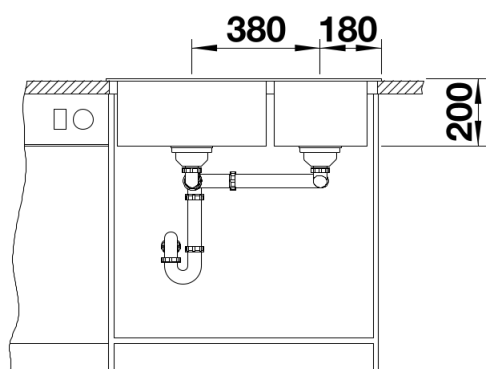

Fiche technique NAYA 8

Référence de l'article 525944

Avantage

- Cuve de dimensions généreuses pour de multiples tâches dans et autour de l'évier
- Forme bien pensée qui s'intègre parfaitement au design de la cuisine
- Des rebords continus encadrent la zone d'eau et protègent le plan de travail des éclaboussures d'eau
- Très résistant pour une utilisation quotidienne grâce aux qualités du matériau Silgranit

Vue de dessus

Découpe

Vue de face

Vue latérale