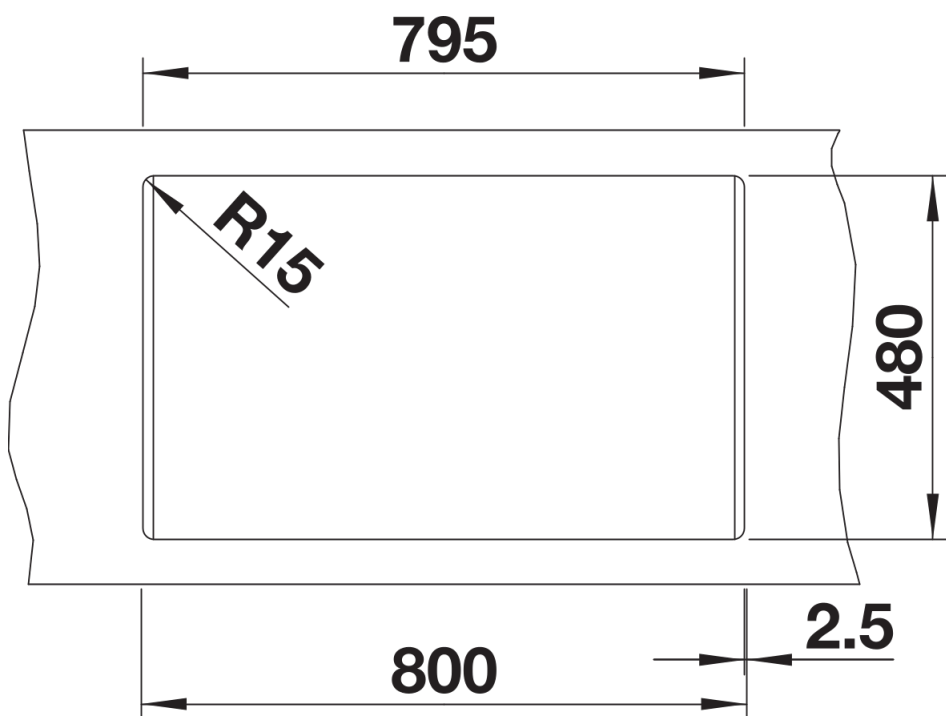

Fiche technique NAYA 8

Référence de l'article 525944

Avantage

- Cuve de dimensions généreuses pour de multiples tâches dans et autour de l'évier
- Forme bien pensée qui s'intègre parfaitement au design de la cuisine
- Des rebords continus encadrent la zone d'eau et protègent le plan de travail des éclaboussures d'eau
- Très résistant pour une utilisation quotidienne grâce aux qualités du matériau Silgranit

Coloris

Coloris disponibles

noir
anthracite
gris rocher
alumétallic
blanc
jasmin
truffe
café

SILGRANIT noir

Ce qui est inclus

- Système d'écoulement compact à encombrement réduit
- 2 x crépine 3 1/2"

Détails

Vue de dessus

Découpe

Vue de face

Vue latérale