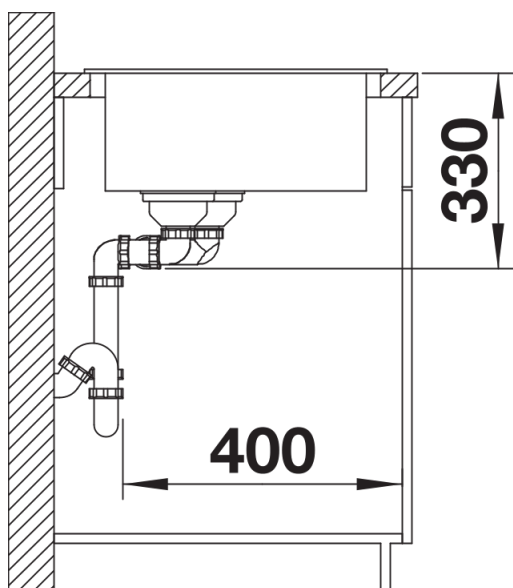

Fiche technique NAYA 8

Référence de l'article 525944

Avantage

- Cuve de dimensions généreuses pour de multiples tâches dans et autour de l'évier
- Forme bien pensée qui s'intègre parfaitement au design de la cuisine
- Des rebords continus encadrent la zone d'eau et protègent le plan de travail des éclaboussures d'eau
- Très résistant pour une utilisation quotidienne grâce aux qualités du matériau Silgranit

Vue de dessus

Découpe

Vue de face

Vue latérale