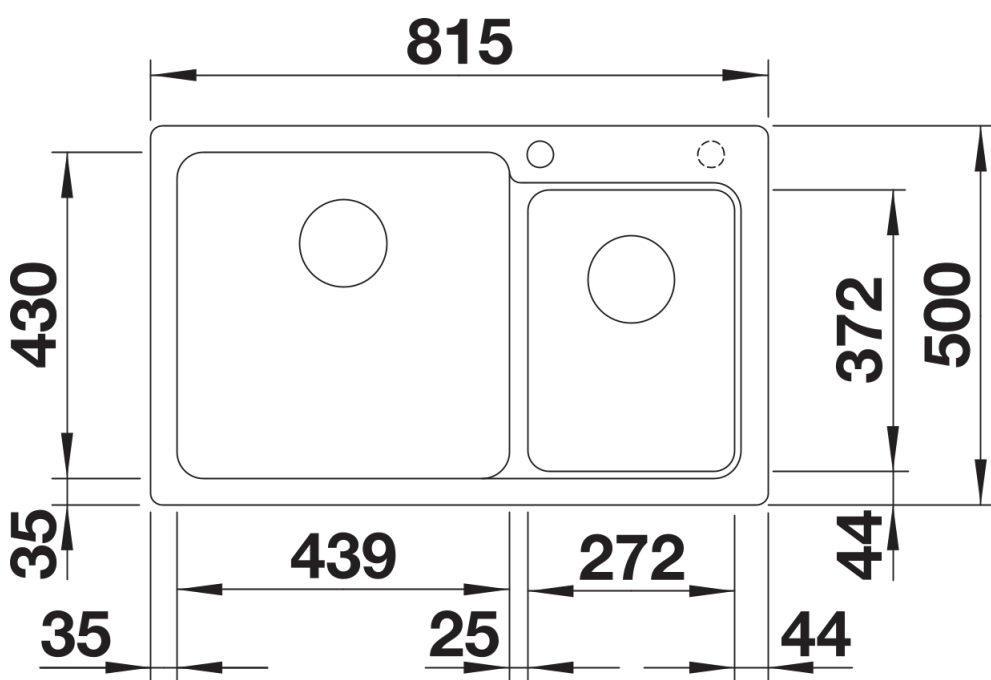

Coloris

Coloris disponibles

noir
anthracite
gris rocher
alumétallic
blanc
jasmin
truffe
café

SILGRANIT noir

Ce qui est inclus

- Système d'écoulement compact à encombrement réduit
- 2 x crépine 3 1/2"

Détails

Vue de dessus

Découpe

Vue de face

Vue latérale